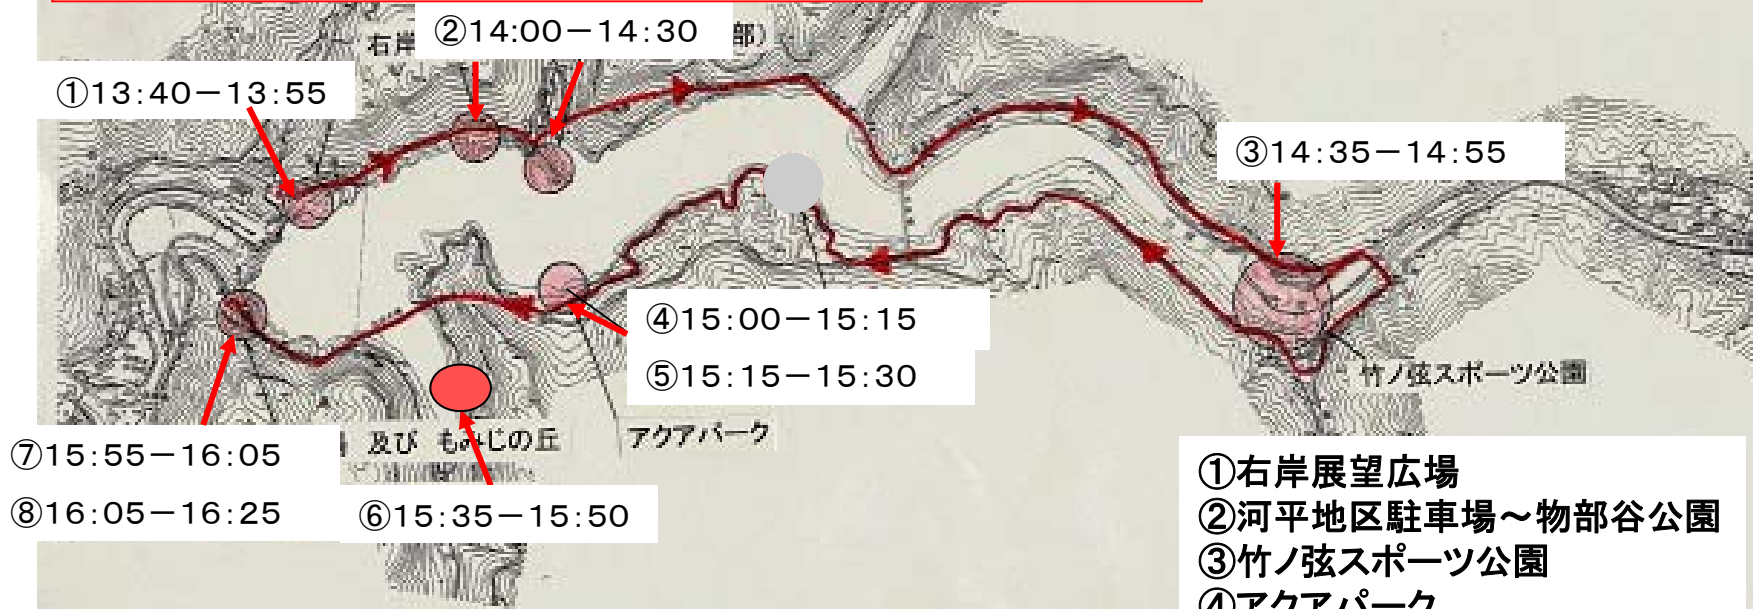

平成27年度 耶馬溪ダム一般利用施設の安全点検場所(予定)

集合場所 耶馬溪ダム (①の箇所)
(山国川河川事務所 ダム管理課)
中津市耶馬溪町大字柿坂1806-6

- ① 右岸展望広場
- ② 河平地区駐車場～物部谷公園
- ③ 竹ノ弦スポーツ公園
- ④ アクアパーク
- ⑤ 屋敷原地区遊歩道
- ⑥ 白水公園
- ⑦ 左岸展望広場
- ⑧ もみじの丘

4月22日(水) 13:30 耶馬溪ダム集合・出発～
16:30頃 耶馬溪ダムにて解散