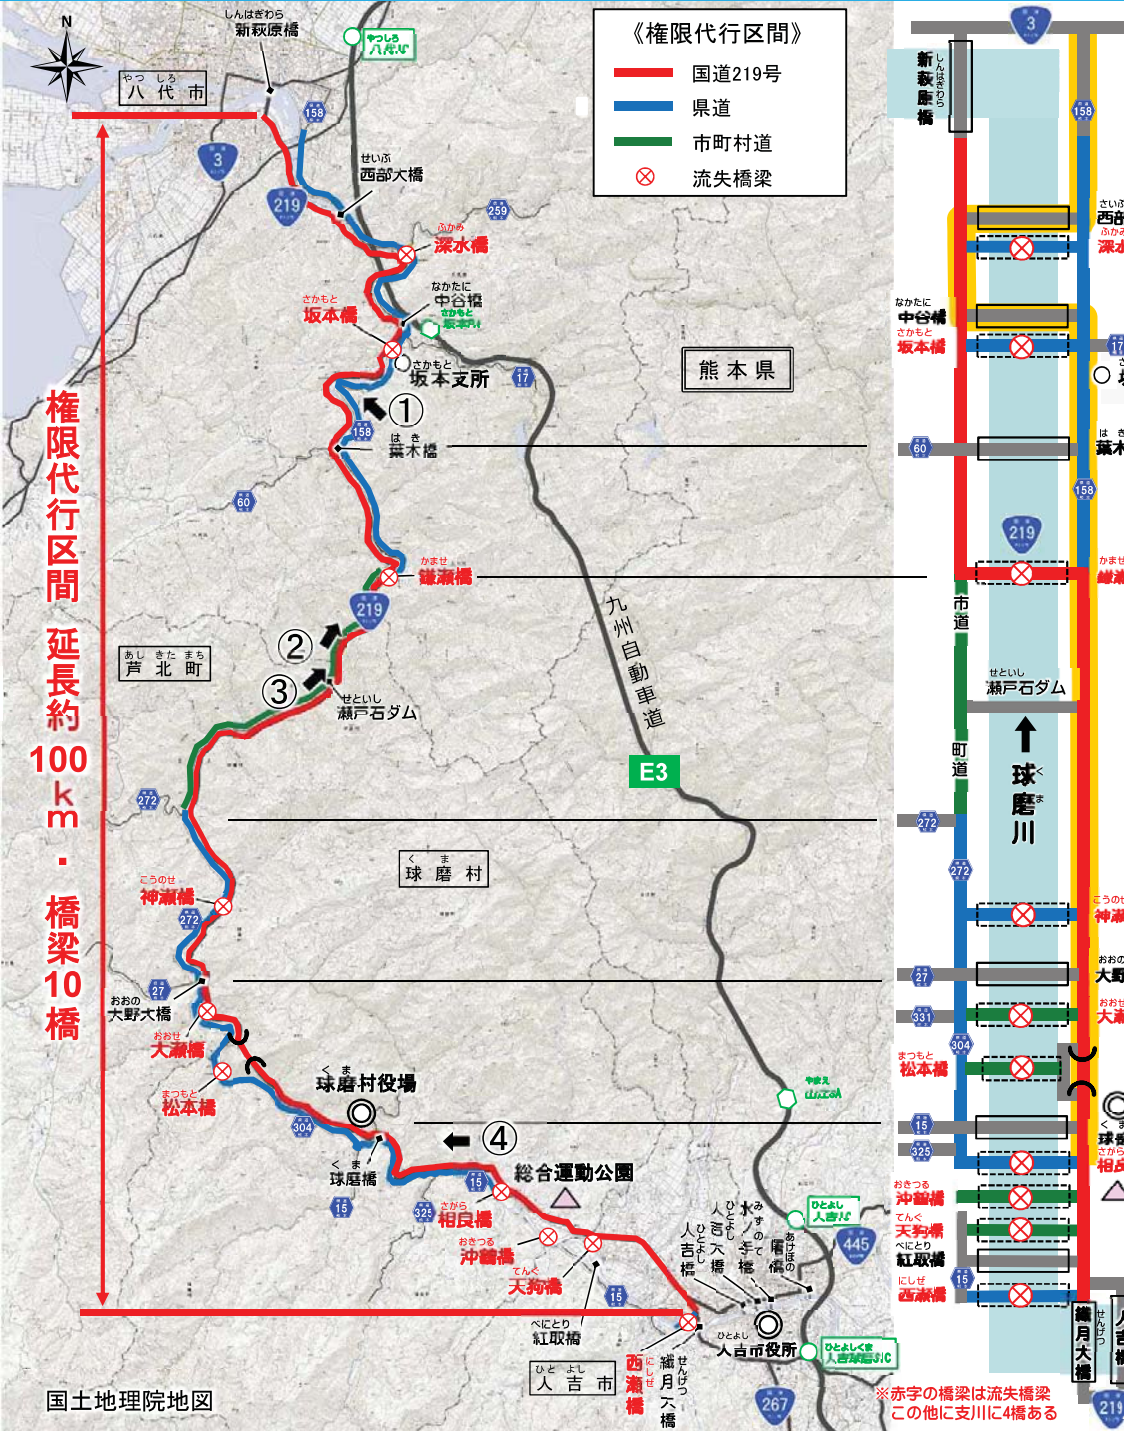

「八代復興出張所」を設置しました！

〔令和2年9月1日（火）〕

令和2年7月豪雨により、甚大な被害を受けた河川、道路の災害復旧工事等を迅速かつ一体的に進めるため、八代河川国道事務所内に【八代復興出張所】を設置しました。

権限代行による事業を含め、迅速に関係機関調整を行い、円滑な工事の実施等を可能とし、被災地の復旧・復興を加速化してまいります。

- 出張所の職員数：約40名
- 出張所の場所：熊本県八代市萩原町1丁目708-2（八代河川国道事務所内）
- 連絡先：【道路班】 TEL 0965-37-8421 FAX 0965-37-8422
【河川班】 TEL 0965-37-8423 FAX 0965-37-8424

▲ 出張所位置図

▲ 局長訓示

▲ 開所式会場

▲ 決意表明

▲ 看板設置

国道219号等災害復旧（直轄権限代行）位置図

※ 啓開ルートについては 8月上旬を目途に確保予定