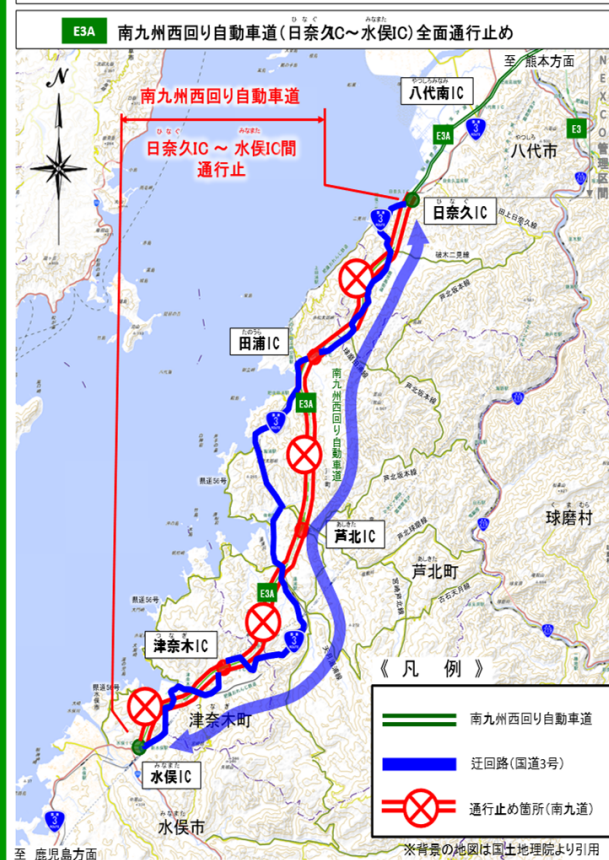

E3A 南九州西回り自動車道 夜間通行止めのお知らせ

日奈久IC ~ 水俣IC

令和8年 4/21 火夜 と 4/23 木夜

20時

翌朝 6時

4/22 (水) 夜間は、天候不良のため中止します

19	20	21	22	23	24	25
日	月	火	水	木	金	土
日奈久IC~水俣IC通行止め						
		実施	中止		実施	

- E3A 南九州西回り自動車道で防護柵（ワイヤーロープ）復旧・舗裝修繕工事を行います。

- 悪天候の場合は、予備日に延期することがあります。

※ 通行止めの情報は、八代河川国道事務所のホームページ、Xでお知らせします。

ご迷惑をおかけしますが、ご理解とご協力をお願いいたします。

《お問い合わせ先》

国土交通省 九州地方整備局
八代河川国道事務所
電話：0965-32-4135（代表）

～迂回路のご案内～

～ 迂回路のご案内 ～

E3A 南九州西回り自動車道(日奈久IC～水俣IC)全面通行止め