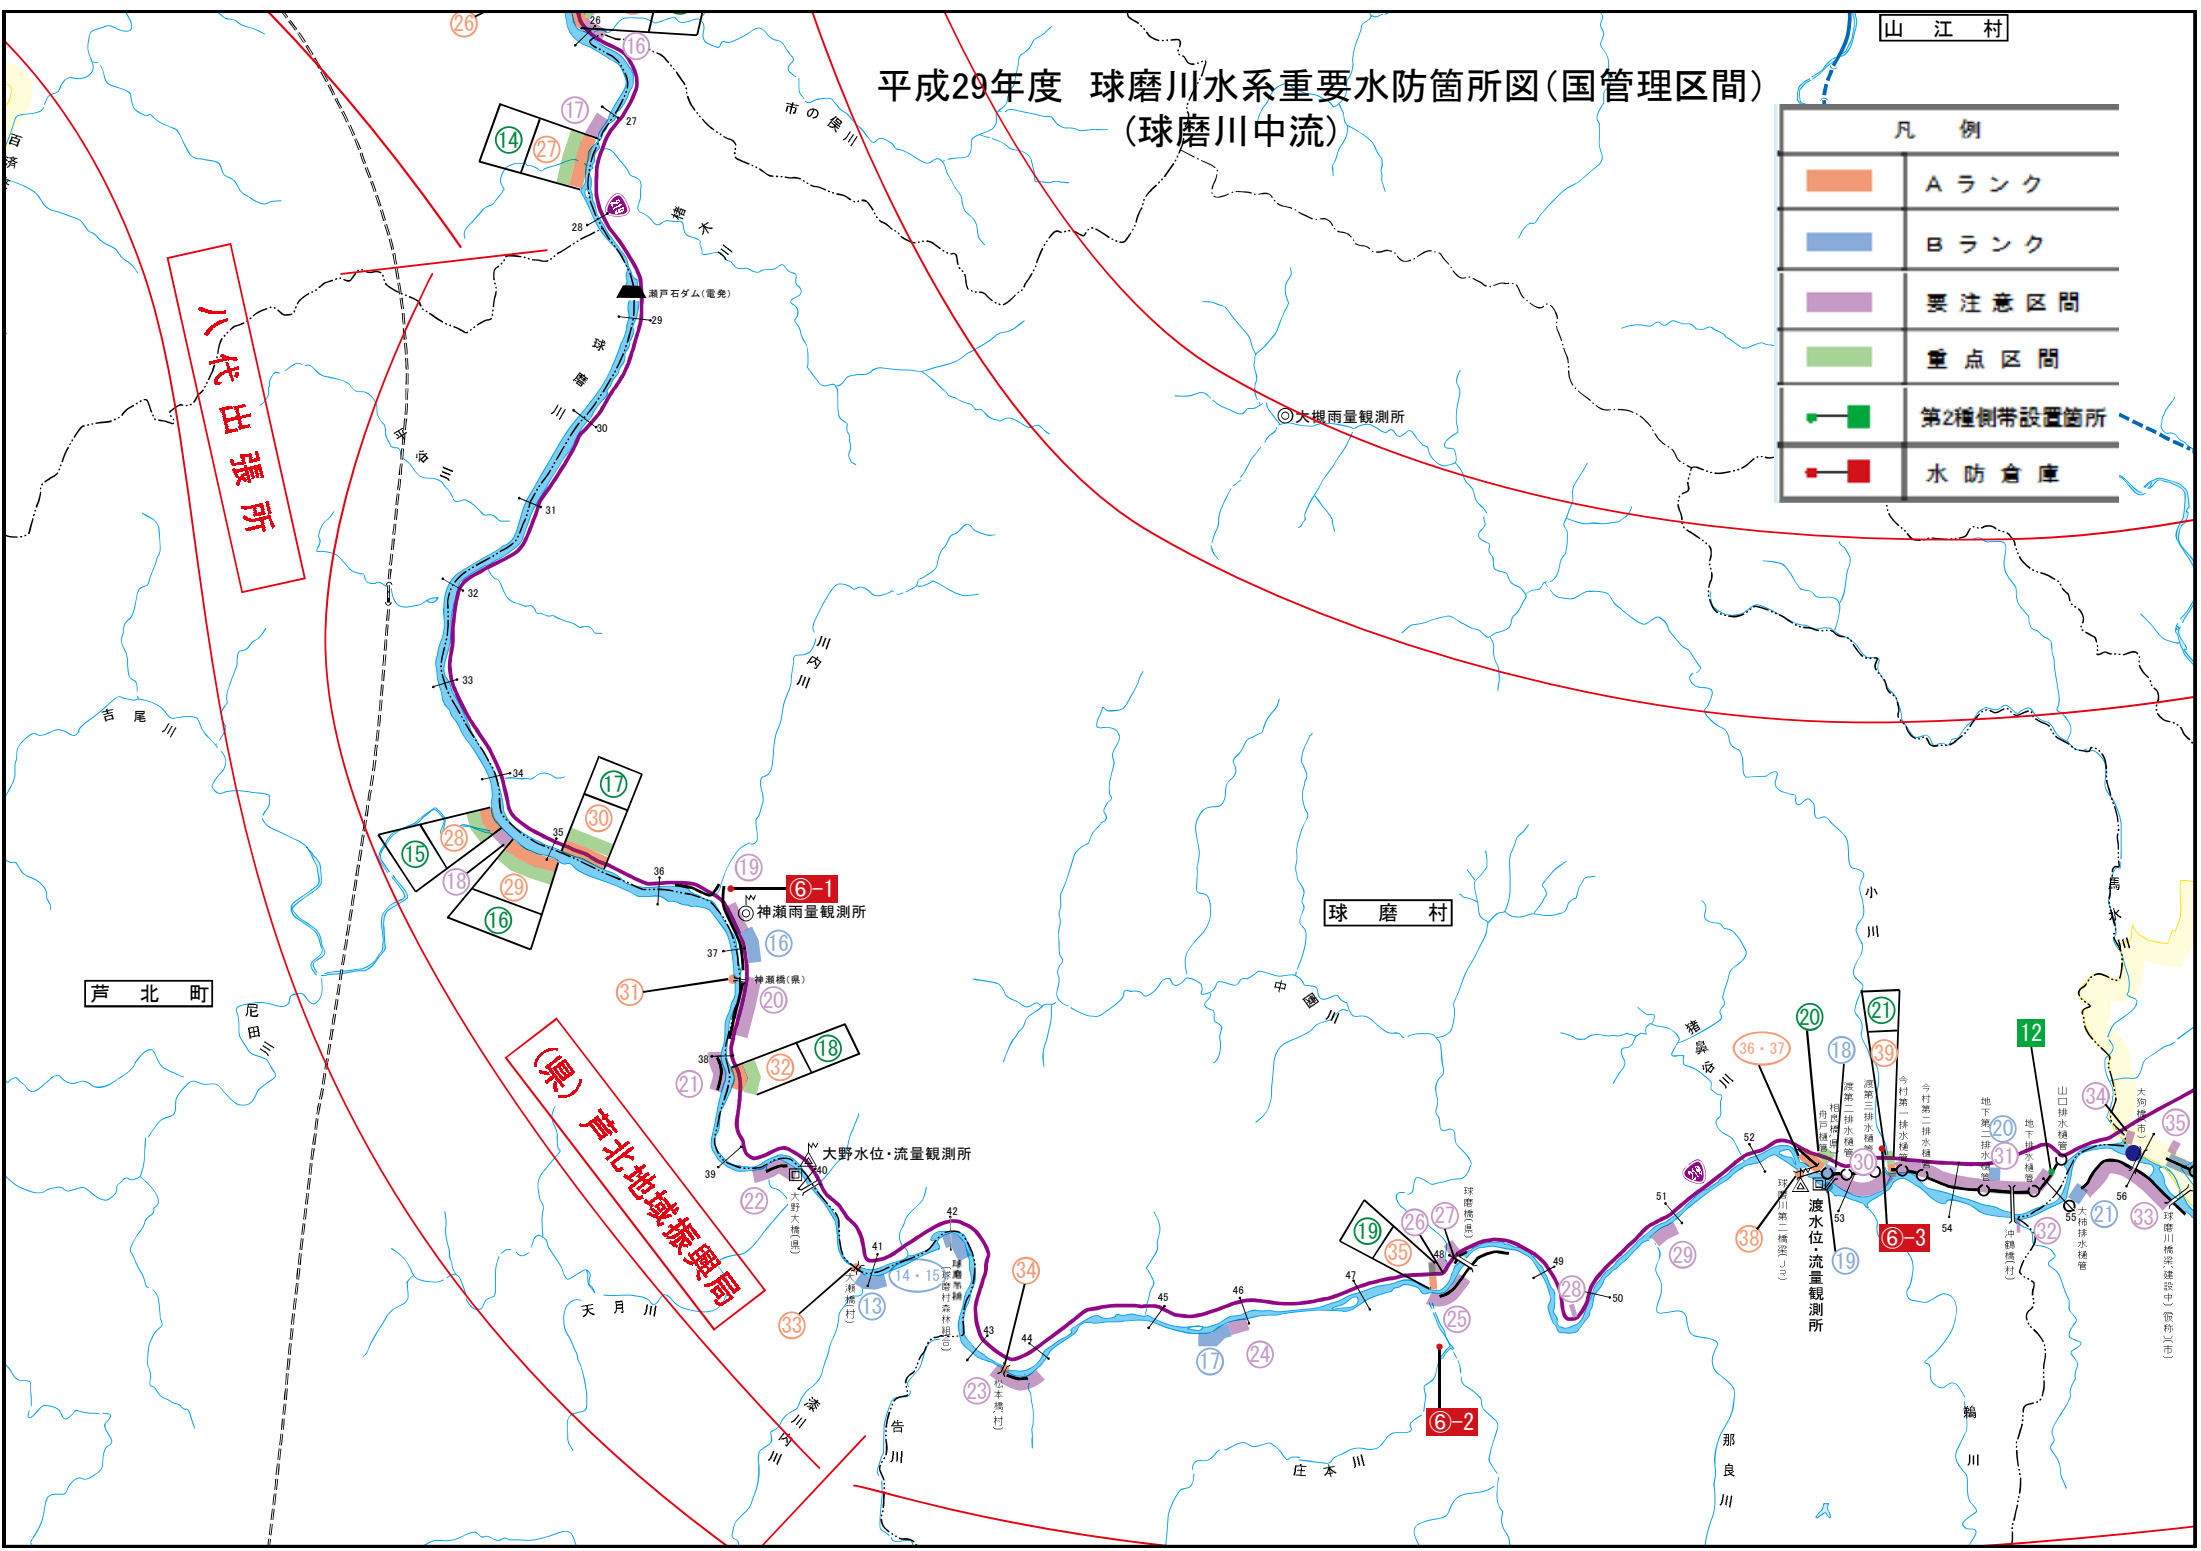

山江村

平成29年度 球磨川水系重要水防箇所図(国管理区間) (球磨川中流)

凡 例	
	Aランク
	Bランク
	要注意区間
	重点区間
	第2種制帯設置箇所
	水防倉庫

八代出張所

芦北町

(県) 芦北地域振興局

球磨村

山江村