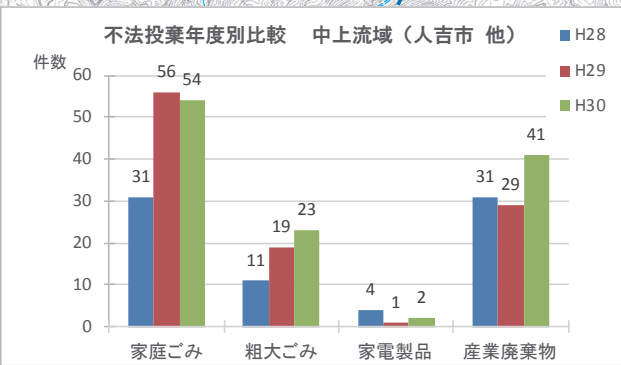

H30年度 球磨川ゴミマップ 中上流域

(球磨村、人吉市、相良村、錦町、あさぎり町、多良木町、湯前町)

このマップに掲載された不法投棄のゴミは、平成30年4月から平成31年3月の間、球磨川水系の河川(国管理区間)を巡視中に発見したものです。

許しません 不法投棄

法律により厳しく処罰されます

河川法	廃棄物処理法
3年以下の懲役 又は 20万円以下の罰金	5年以下の懲役 又は 1000万円以下の罰金

※見つけた場合は、下記へご一報下さい。

国土交通省 九州地方整備局 八代河川国道事務所
◇人吉出張所 人吉市下青井町1 TEL 0966-22-3244
◇河川管理課 八代市萩原町1-708-2 TEL 0965-32-8120

未来へ伝えよう 清流球磨川

不法投棄ランキング(件数)

- 第1位 家庭ゴミ
- 第2位 産業廃棄物
- 第3位 粗大ゴミ
- 第4位 家電製品