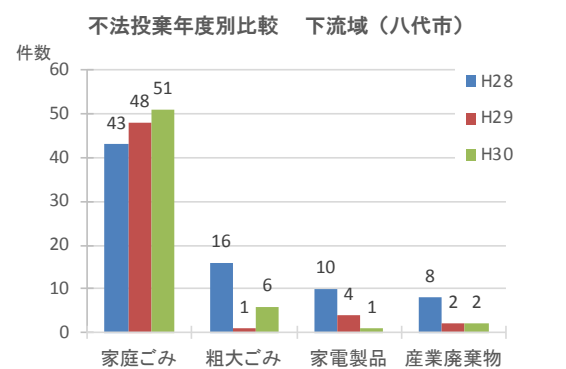

粗大ゴミ

自転車

家電製品

テレビ

産業廃棄物

鋼柱

許しません 不法投棄

法律により厳しく処罰されます