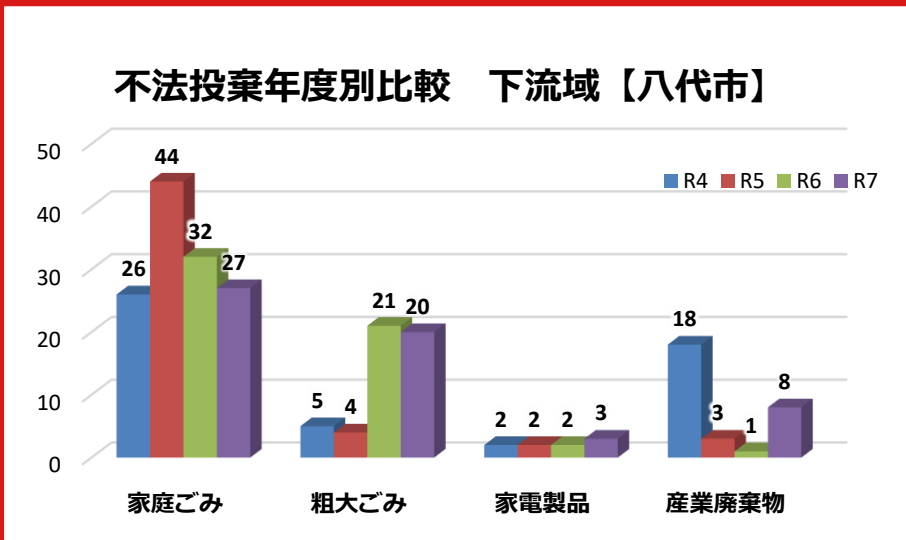

※見つけた場合は、下記へご一報ください。
国土交通省 九州地方整備局 八代河川国道事務所
◇八代出張所 八代市麦島東町1-2 TEL 0965-32-4892
◇河川管理課 八代市萩原町1-708-2 TEL 0965-32-8120

【不法投棄の現状と取り組み】

河川巡視

看板設置

監視カメラ

それでもゴミはなかなか無くなりません。。

不法投棄ランキング(件数)

第1位	家庭ゴミ	27件
第2位	粗大ゴミ	20件
第3位	産業廃棄物	8件
第4位	家電製品	3件