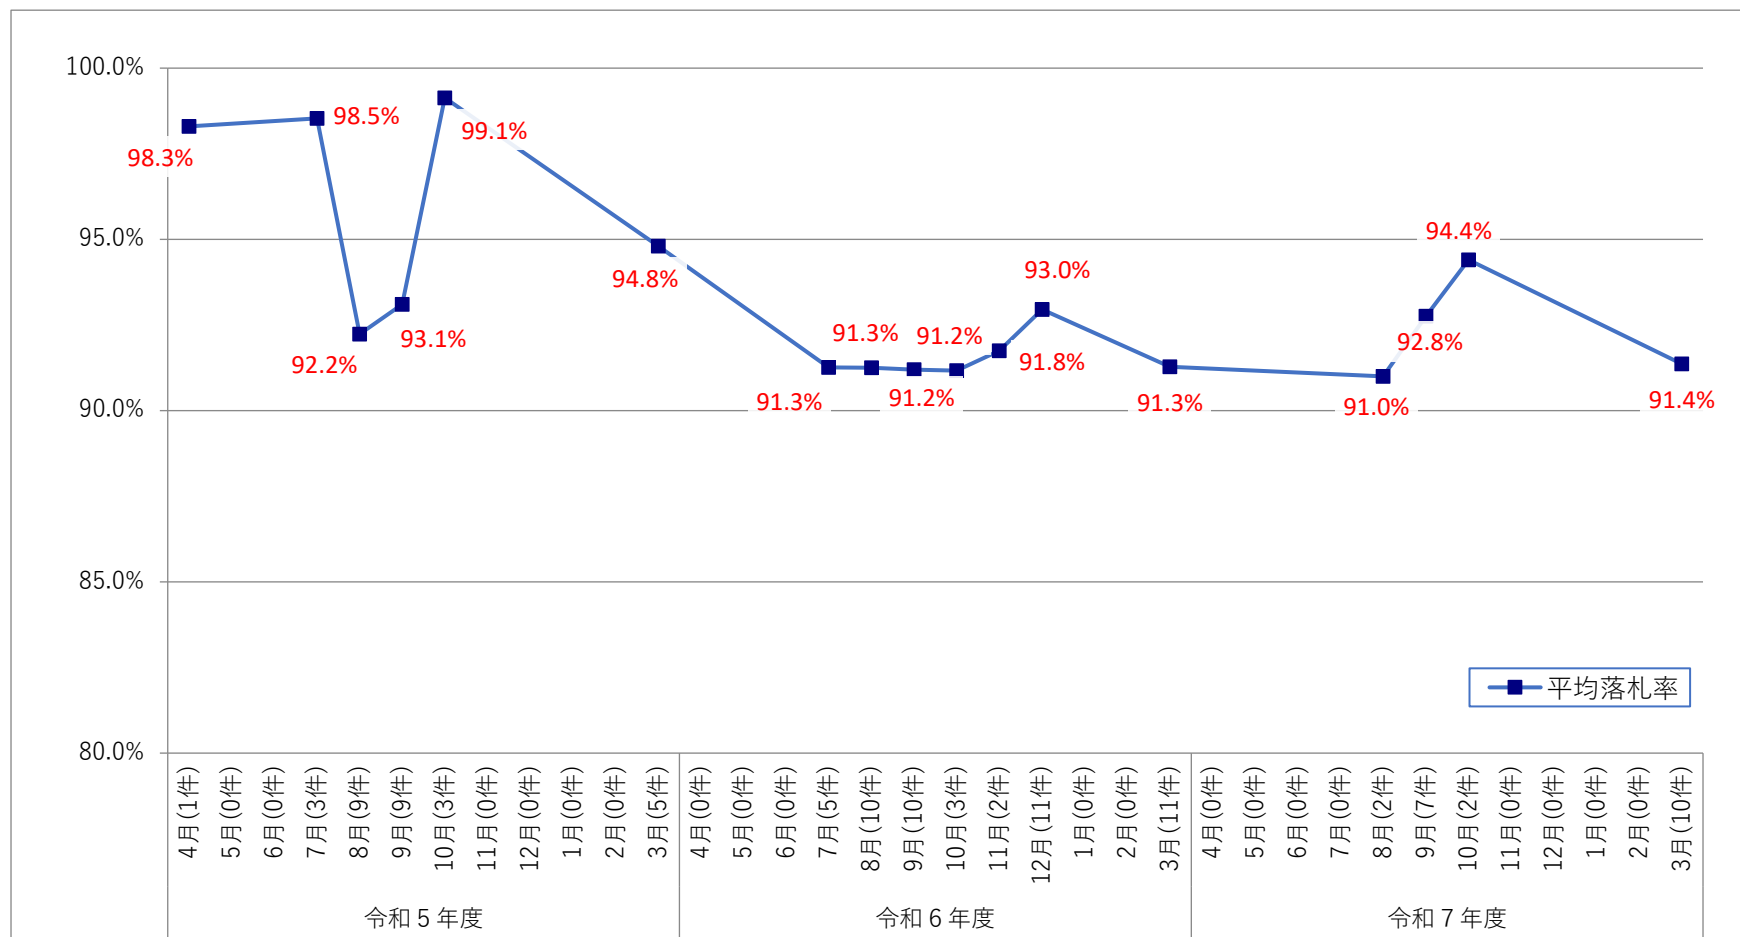

別紙4 八代復興事務所（一般土木C等級工事）における落札率の推移

1. 月別平均落札率の推移

2. 年度別平均落札率

	令和5年度	令和6年度	令和7年度
年度平均落札率	94.4%	91.6%	92.4%
落札件数	30件	52件	21件