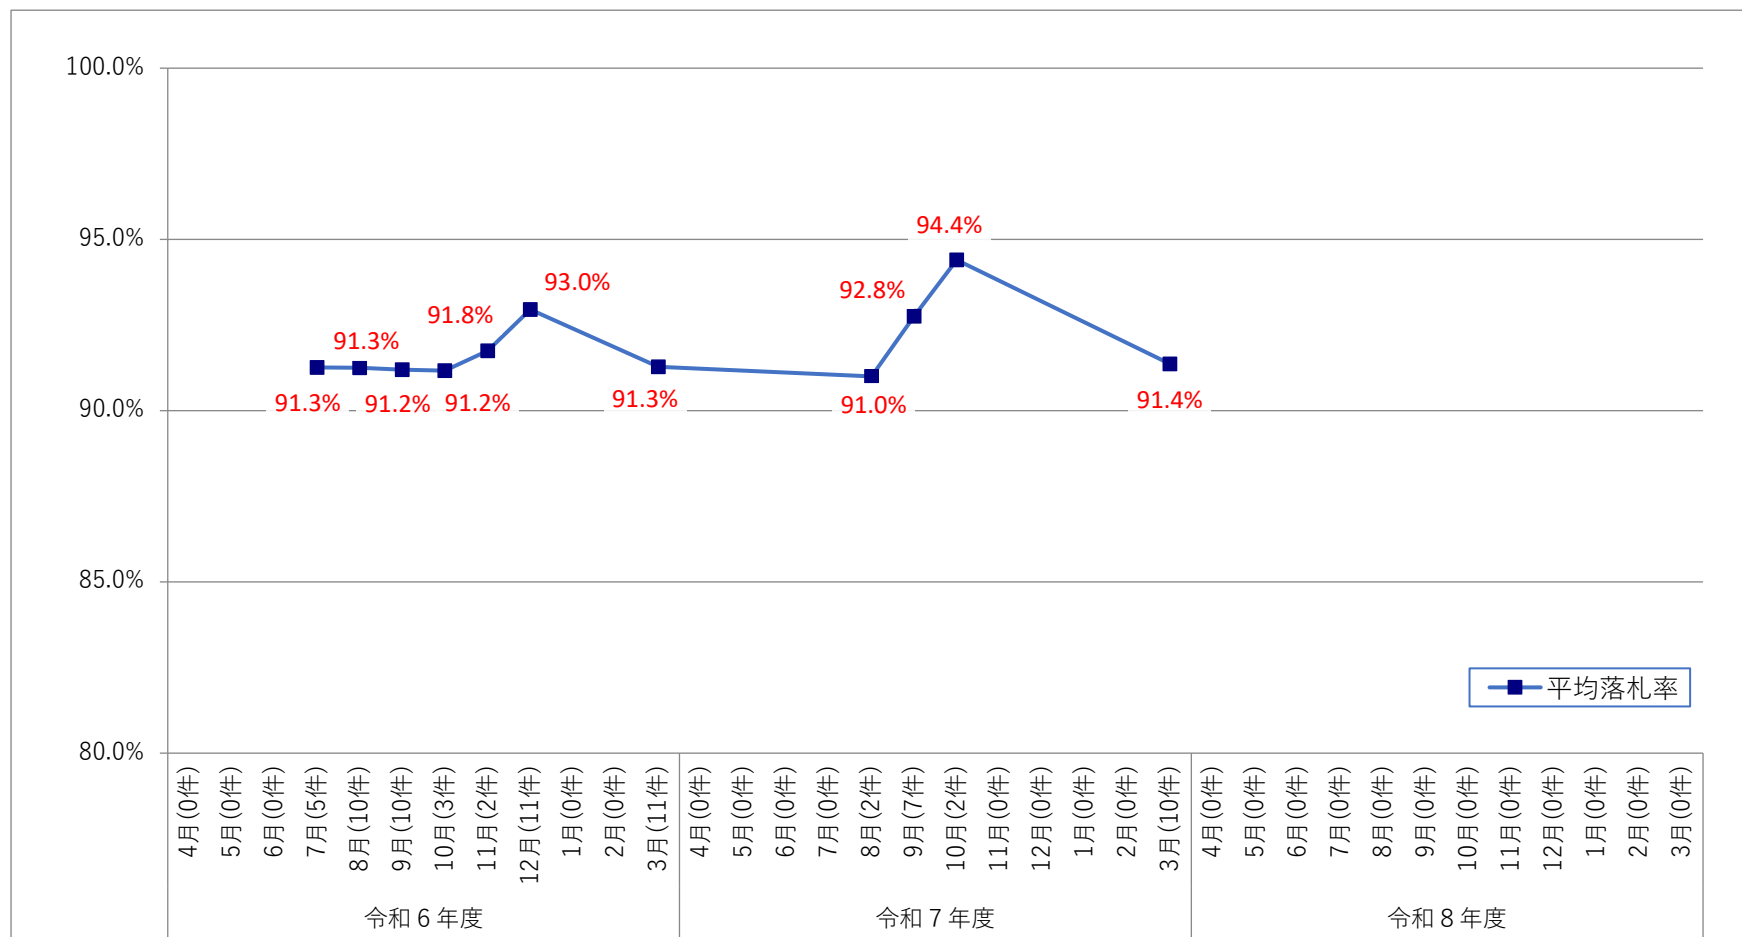

別紙4 八代復興事務所（一般土木C等級工事）における落札率の推移

1. 月別平均落札率の推移

2. 年度別平均落札率

	令和6年度	令和7年度	令和8年度
年度平均落札率	91.6%	92.4%	0.0%
落札件数	52件	21件	0件