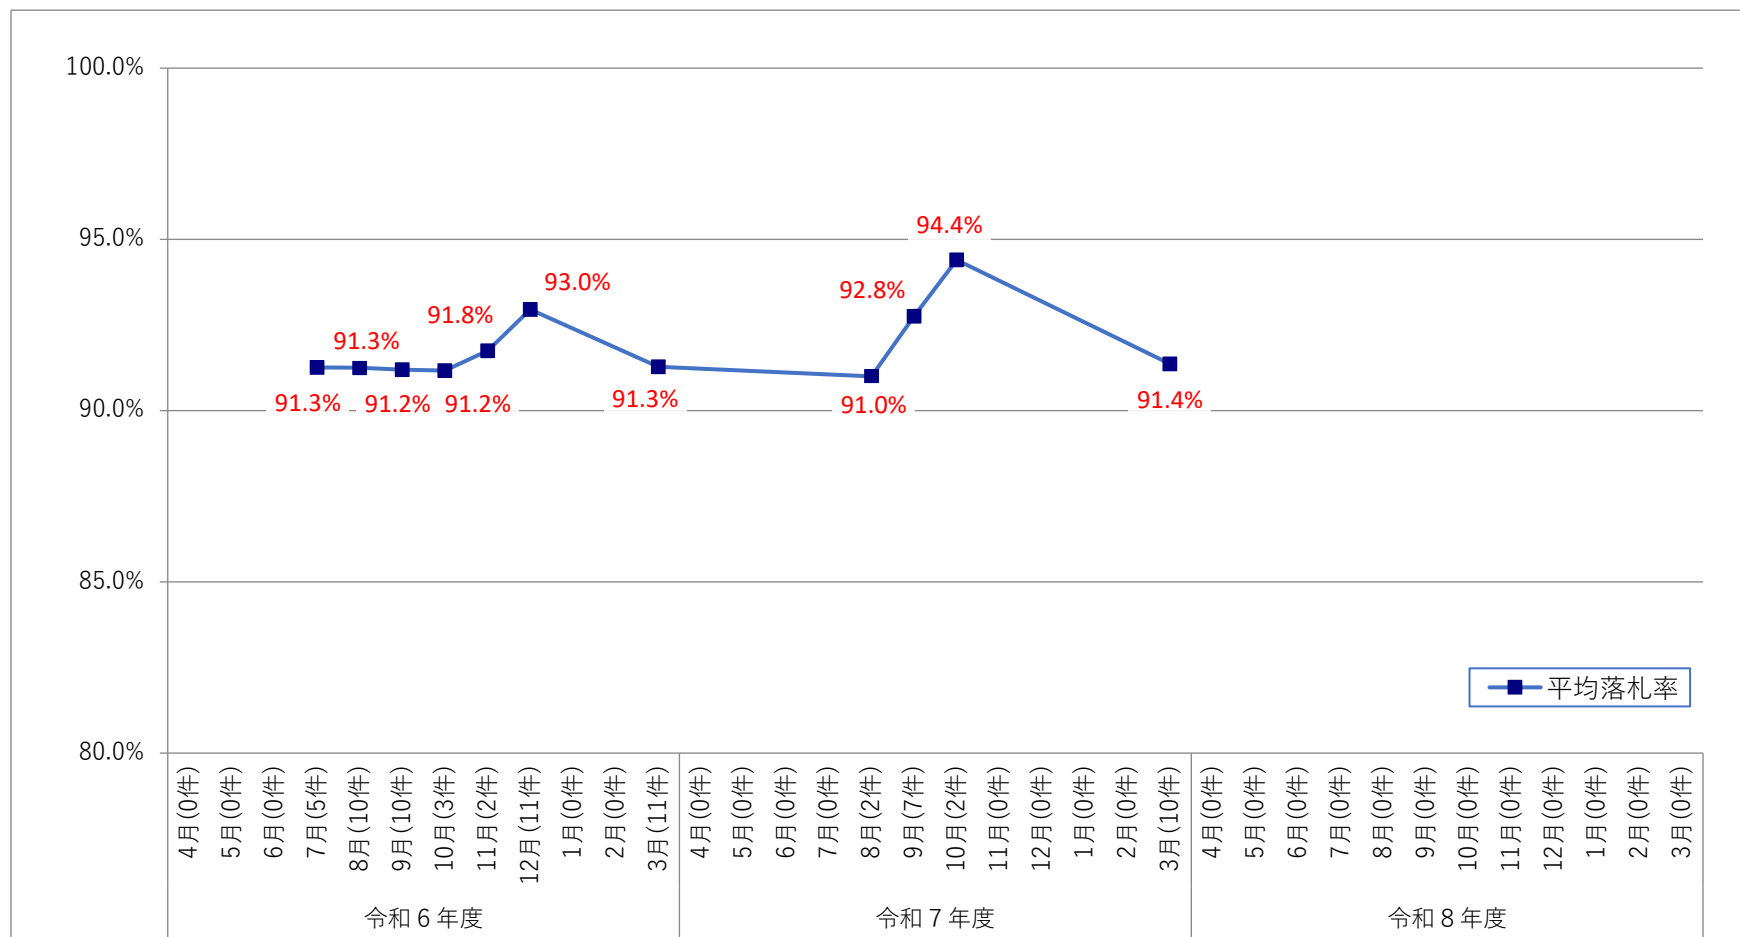

別紙4 八代復興事務所（一般土木C等級工事）における落札率の推移

1. 月別平均落札率の推移

2. 年度別平均落札率

| | 令和6年度 | 令和7年度 | 令和8年度 |
|---------|-------|-------|-------|
| 年度平均落札率 | 91.6% | 92.4% | 0.0% |
| 落札件数 | 52件 | 21件 | 0件 |