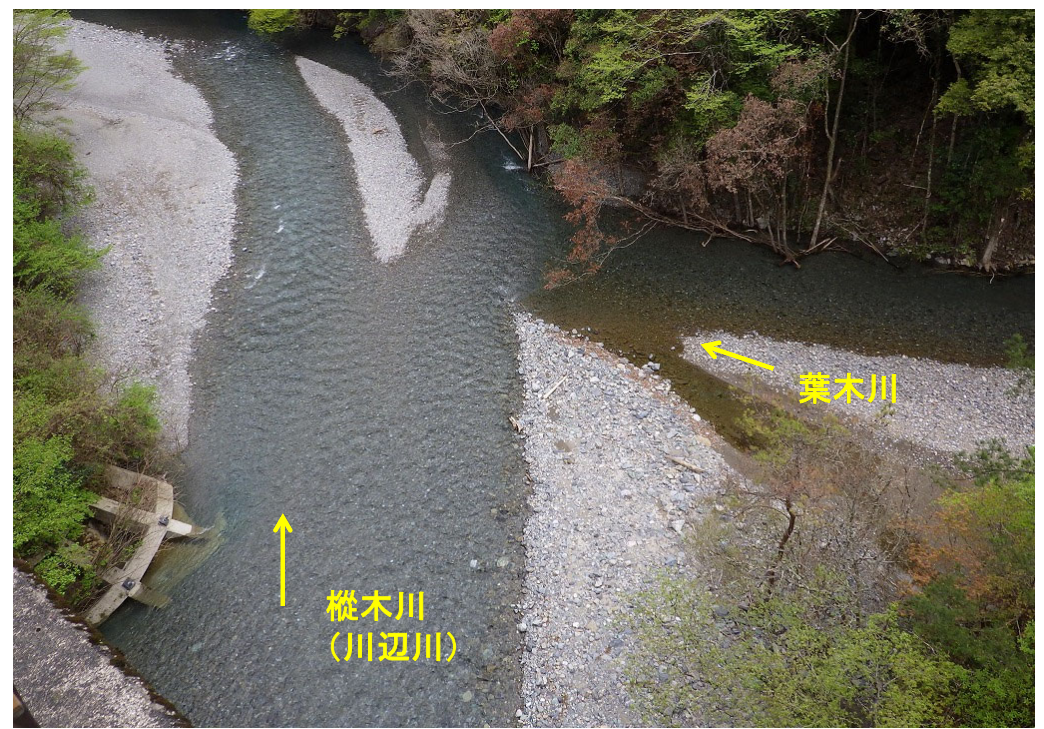

〈撮影場所:葉木川・縦木川合流点〉

撮影日:R6.4.12

撮影日:R6.3.22

撮影日:R6.3.8

撮影日：R6.2.22

撮影日：R6.2.9

撮影日：R6.2.2

撮影日：R6.1.12