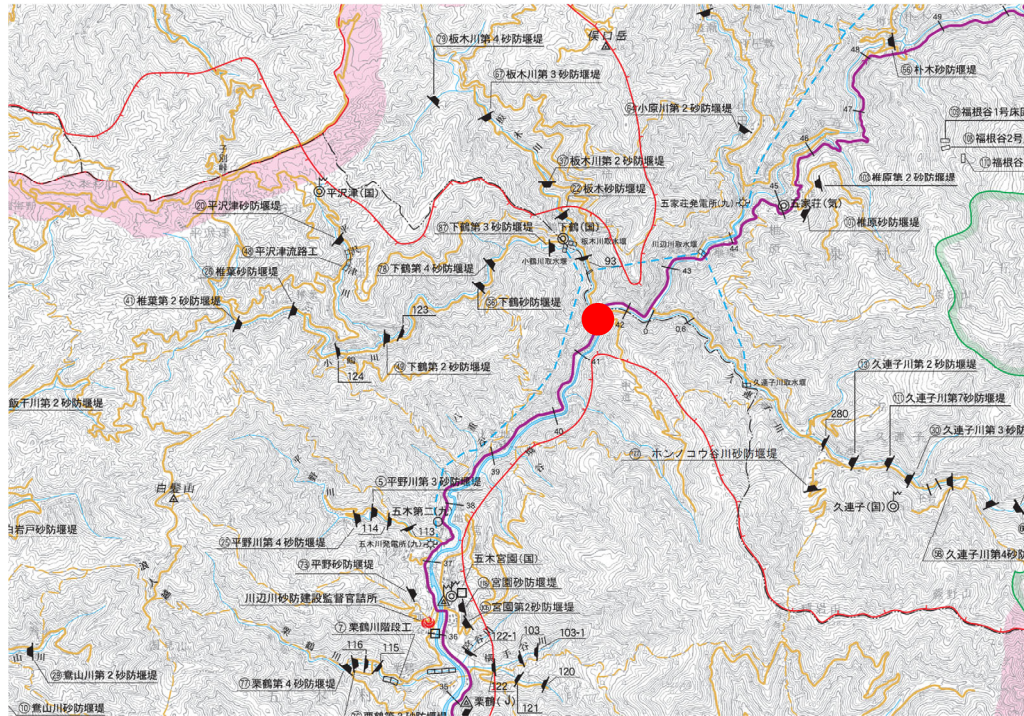

〈撮影場所:板木川合流点〉

撮影日:R6.4.12

撮影日:R6.3.22

撮影日:R6.3.8

撮影日：R6.2.22

撮影日：R6.2.9

撮影日：R6.1.26

撮影日：R6.1.12

撮影日：R5.8.25

撮影日：R5.8.10

撮影日：R5.7.28

撮影日：R5.7.14

撮影日：R5.6.23

撮影日：R5.6.9

撮影日：R5.5.26

撮影日：R5.5.22