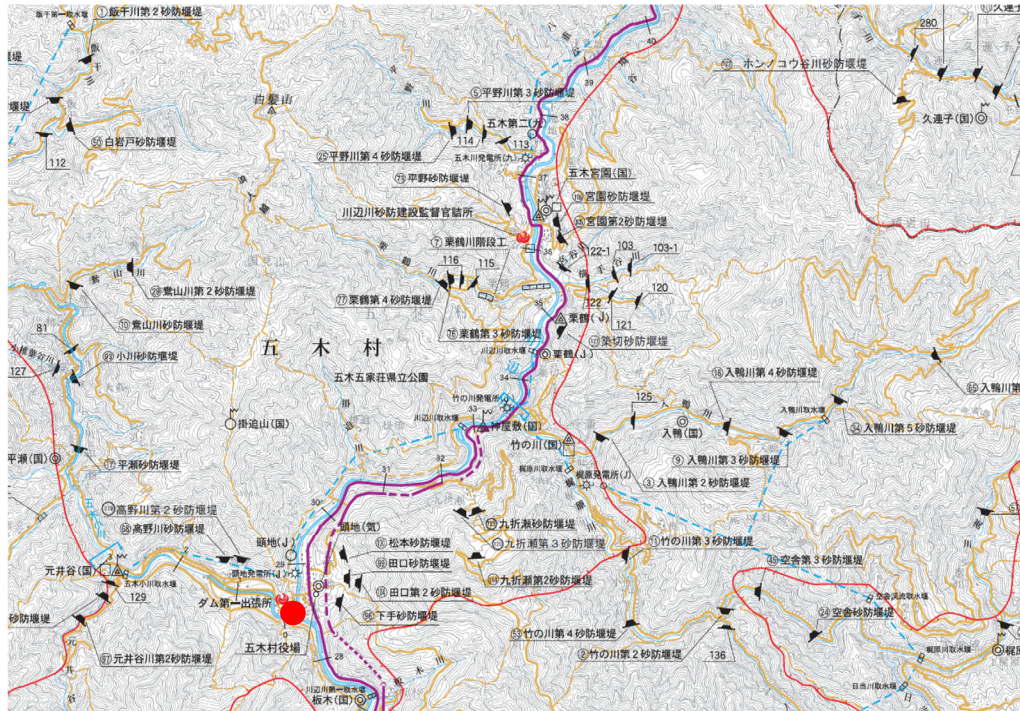

〈撮影場所:五木小川合流点〉

撮影日:R6.4.12

撮影日:R6.3.22

撮影日:R6.3.8

撮影日：R6.2.22

撮影日：R6.2.9

撮影日：R6.1.26

撮影日：R6.1.12

撮影日：R5.12.28

撮影日：R5.12.8

撮影日：R5.11.24

撮影日：R5.11.10

撮影日：R5.10.27

撮影日：R5.10.13

撮影日：R5.9.22

撮影日：R5.9.8

撮影日：R5.8.25

撮影日：R5.8.10

撮影日：R5.7.28

撮影日：R5.7.14

撮影日：R5.6.23

撮影日：R5.6.9

撮影日：R5.5.26

撮影日：R5.5.22

撮影日：R5.5.11

撮影日：R5.4.21

撮影日：R5.3.20

撮影日：R5.2.20

撮影日：R5.1.20

撮影日：R4.12.22

撮影日：R4.11.21

撮影日：R4.10.21