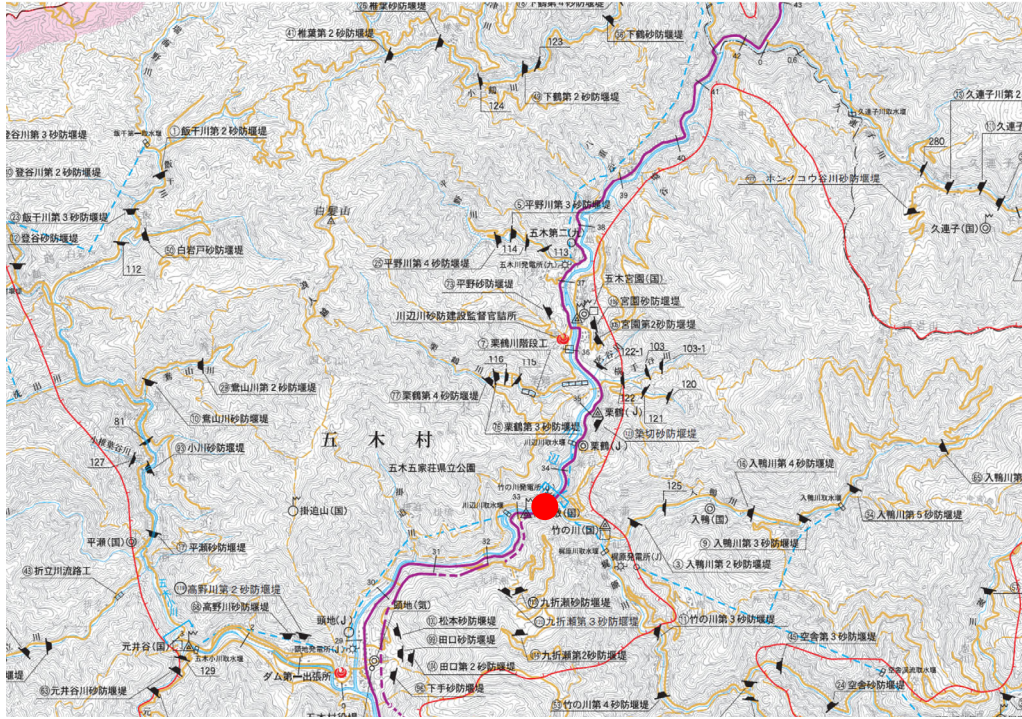

〈撮影場所: 梶原川合流点〉

撮影日: R6.4.12

撮影日: R6.3.22

撮影日: R6.3.8

撮影日：R6.2.22

撮影日：R6.2.9

撮影日：R6.1.26

撮影日：R6.1.12

撮影日 : R5.12.28

撮影日 : R5.12.8

撮影日 : R5.11.24

撮影日 : R5.11.10

撮影日：R5.10.27

撮影日：R5.10.13

撮影日：R5.9.22

撮影日：R5.9.8

撮影日：R5.8.25

撮影日：R5.8.10

撮影日：R5.7.28

撮影日：R5.7.14

撮影日：R5.6.23

撮影日：R5.6.9

撮影日：R5.5.26

撮影日：R5.5.22

撮影日：R5.5.11

撮影日：R5.4.21

撮影日：R5.3.20

撮影日：R5.2.20

撮影日：R5.1.20

撮影日：R4.12.22

撮影日：R4.11.21

撮影日：R4.10.21