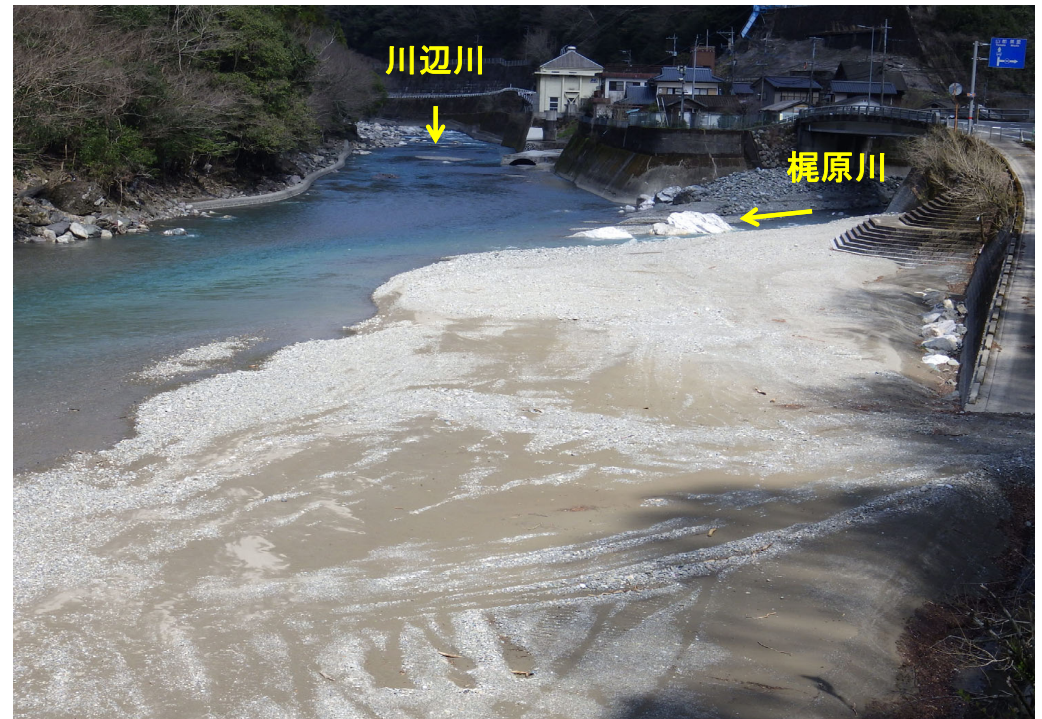

〈撮影場所: 梶原川合流点〉

撮影日: R6.4.12

撮影日: R6.3.22

撮影日: R6.3.8

撮影日：R6.2.22

撮影日：R6.2.9

撮影日：R6.1.26

撮影日：R6.1.12