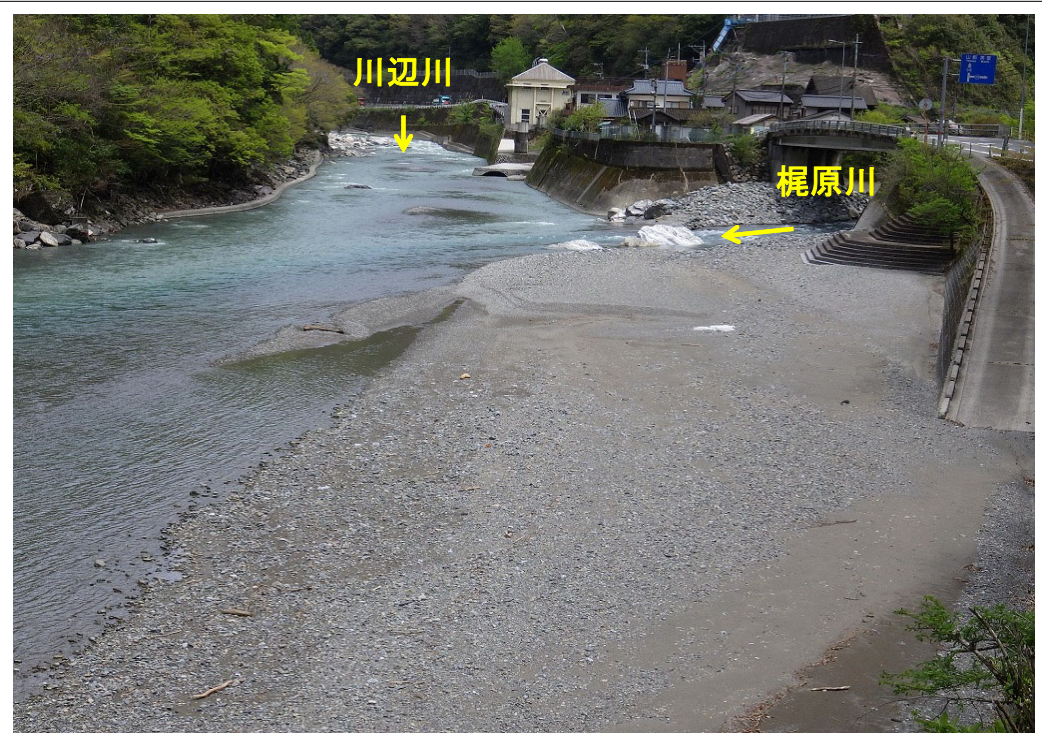

〈撮影場所: 梶原川合流点〉

撮影日: R6.4.12

撮影日: R6.3.22

撮影日: R6.3.8

撮影日：R6.2.22

撮影日：R6.2.9

撮影日：R6.1.26

撮影日：R6.1.12