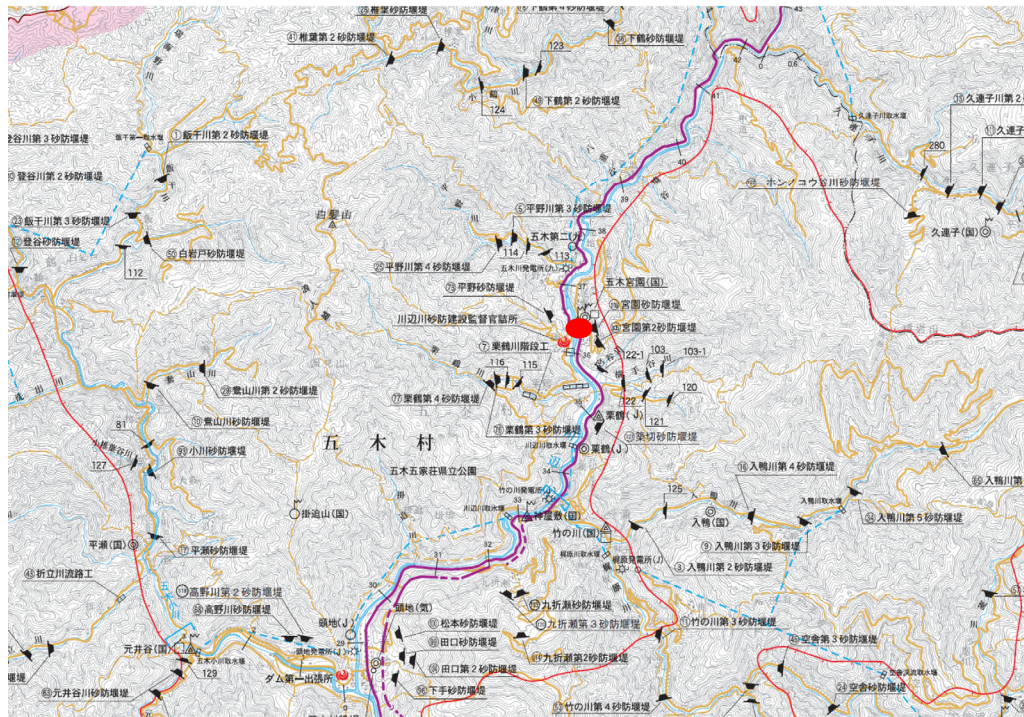

〈撮影場所:宮園橋(上流側)〉

撮影日:R6.4.12

撮影日:R6.3.22

撮影日:R6.3.8

撮影日：R6.2.22

撮影日：R6.2.9

撮影日：R6.1.26

撮影日：R6.1.12

撮影日 : R5.8.25

撮影日 : R5.8.10

撮影日 : R5.7.28

撮影日 : R5.7.14

撮影日 : R5.6.23

撮影日 : R5.6.9

撮影日 : R5.5.26

撮影日 : R5.5.22

撮影日 : R5.5.11

撮影日 : R5.4.21

撮影日 : R5.3.20

撮影日 : R5.2.20

撮影日：R5.1.20

撮影日：R4.12.22

撮影日：R4.11.21

撮影日：R4.10.21

撮影日 : R4.10.20

撮影日 : R4.10.3

撮影日 : R4.9.28