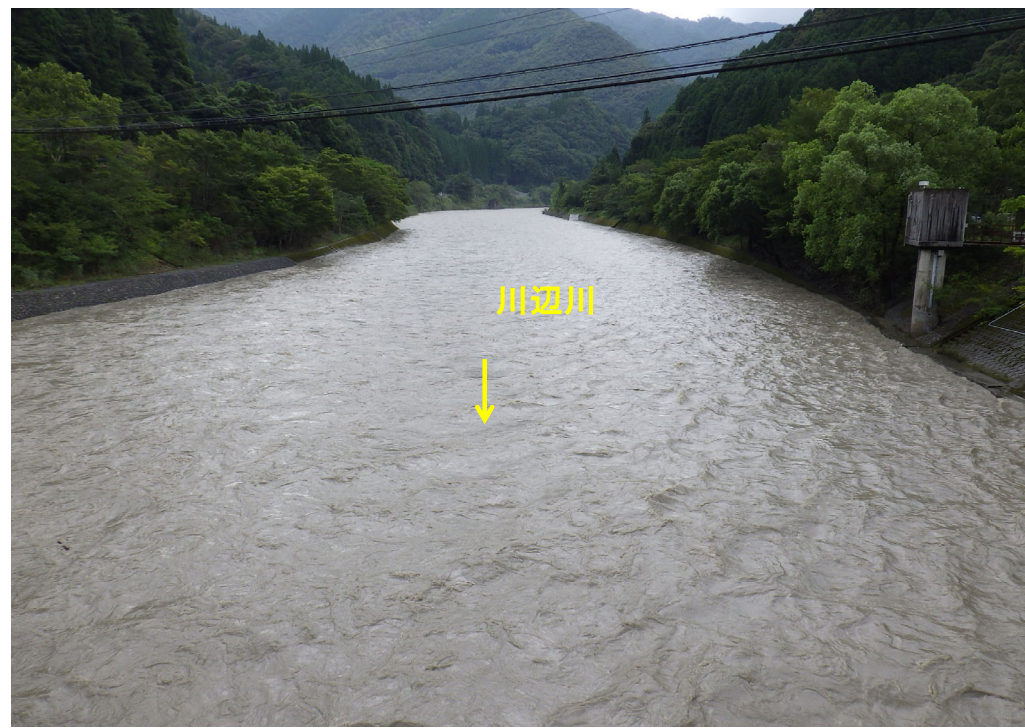

撮影日：R5.9.8

撮影日 : R5.8.10