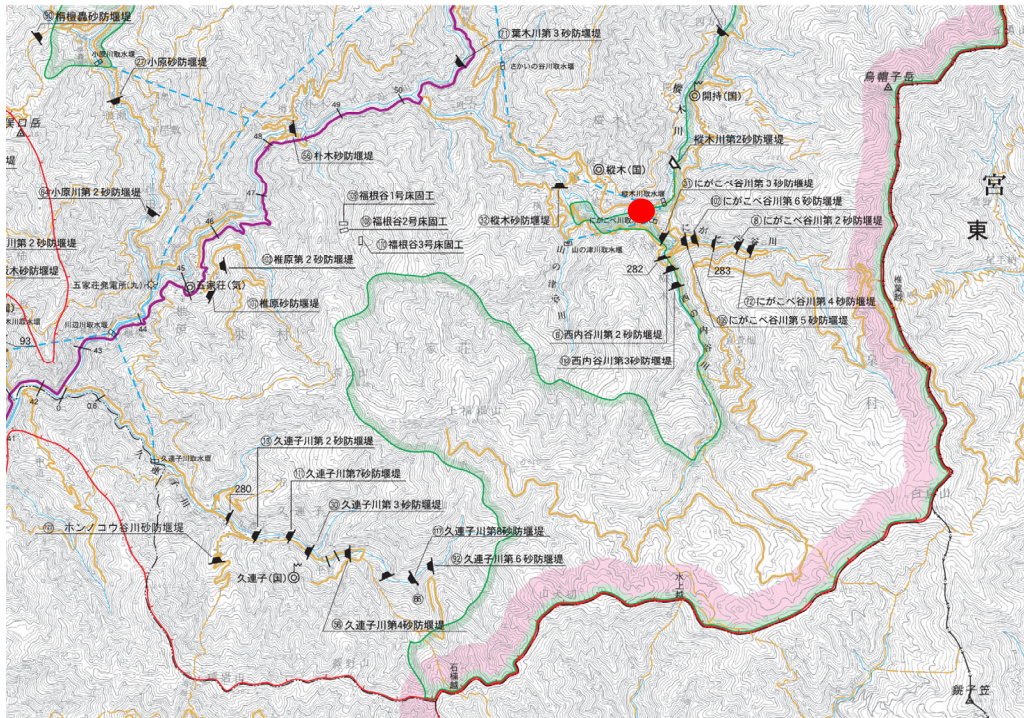

〈撮影場所：縦木川・にがこべ谷川合流点〉

撮影日：R6.4.12

撮影日：R6.3.22

撮影日：R6.3.8

撮影日：R6.2.22

撮影日：R6.2.9

撮影日：R6.1.26

撮影日：R6.1.12

撮影日 : R5.12.27

撮影日 : R5.12.8

撮影日 : R5.11.24

撮影日 : R5.11.10

撮影日：R5.10.27

撮影日：R5.10.13

撮影日：R5.9.22

撮影日：R5.9.8

撮影日：R5.8.25

撮影日：R5.8.10

撮影日：R5.7.28

撮影日：R5.7.14

撮影日：R5.6.23

撮影日：R5.6.9

撮影日：R5.5.26

撮影日：R5.5.22

撮影日：R5.5.11

撮影日：R5.4.21

撮影日：R5.3.20

撮影日：R5.2.20

撮影日：R5.1.20

撮影日：R4.12.22

撮影日：R4.11.21

撮影日：R4.10.21