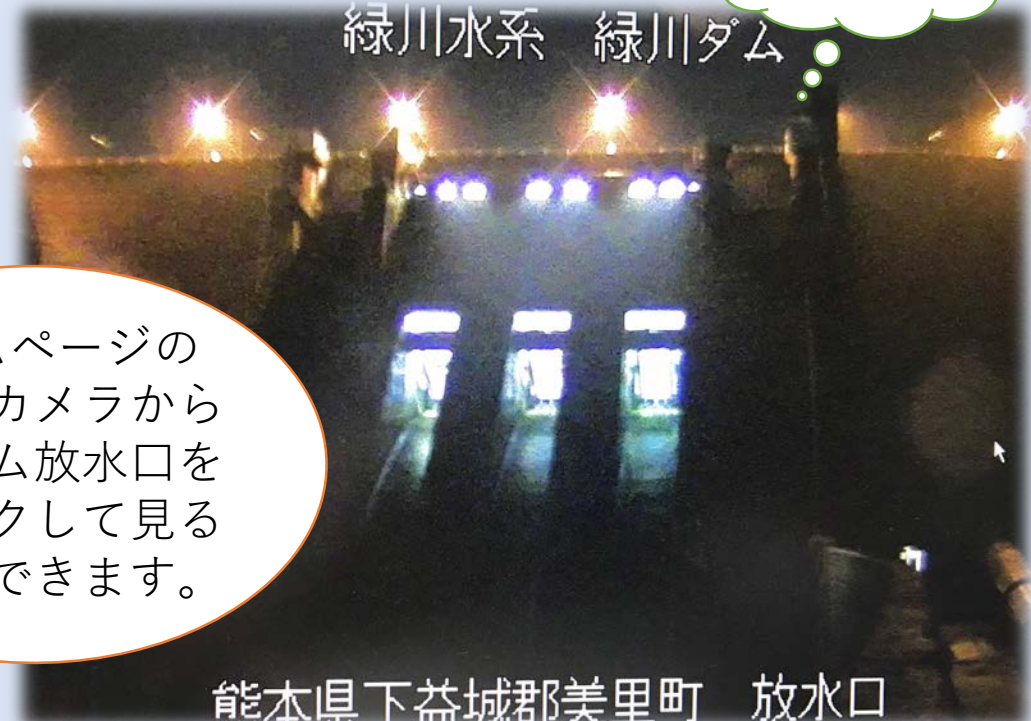

# 放流前の貴重な一瞬！！

台風10号の洪水対応ではゲート放流を行いました。放流の前にはゲート点検を行うのですが、その際に放水口のライブカメラから幻想的な風景が見られました。

点検中

緑川水系 緑川ダム

熊本県下益城郡美里町 放水口

ホームページのライブカメラから緑川ダム放水口をクリックして見ることができます。

A screenshot of the Katsuragi Dam Management Office homepage. The page features a navigation menu, a 'TOPICS' section with several news items, and a '記者発表' (Press Release) section. A red circle highlights a link labeled 'ライブ映像 配信中' (Live Video Streaming) under the '緑川ダムライブカメラ' (Katsuragi Dam Live Camera) section. The link is accompanied by a small thumbnail image of the dam spillway.