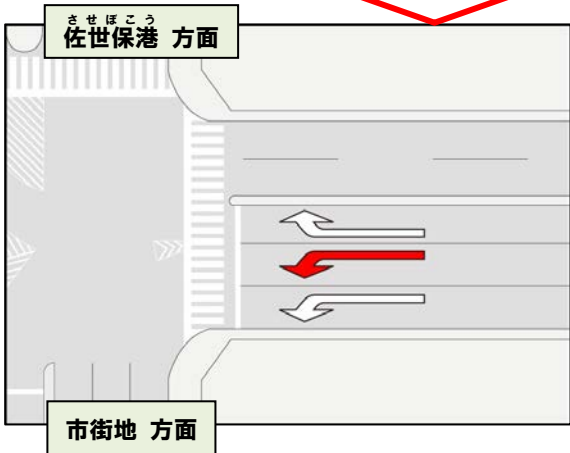

西九州自動車道 佐世保中央インターチェンジ 車線構成が変わります

切替日時：平成 26 年 9 月 25 日（木）朝 6:00 から
場 所：佐世保中央インターチェンジ出口

佐世保中央IC 左折レーンの渋滞状況

※9月25日（木）の早朝に車線が切り替わりますので、走行される際はご注意ください。