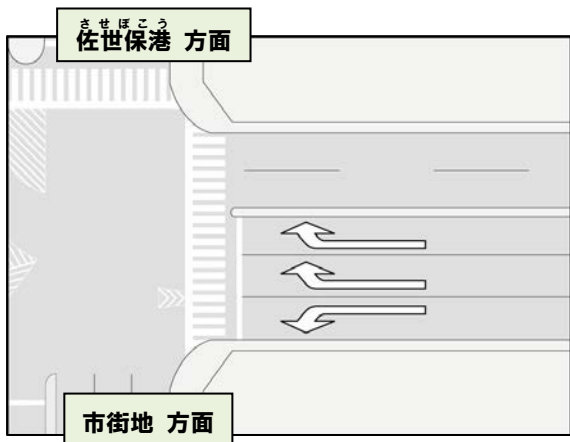

西九州自動車道 佐世保中央インターチェンジ 車線構成が変わります

切替日時：平成 26 年 9 月 25 日（木）朝 6:00 から
場 所：佐世保中央インターチェンジ出口

佐世保中央IC 左折レーンの渋滞状況

※9月25日（木）の早朝に車線が切り替わりますので、走行される際はご注意ください。