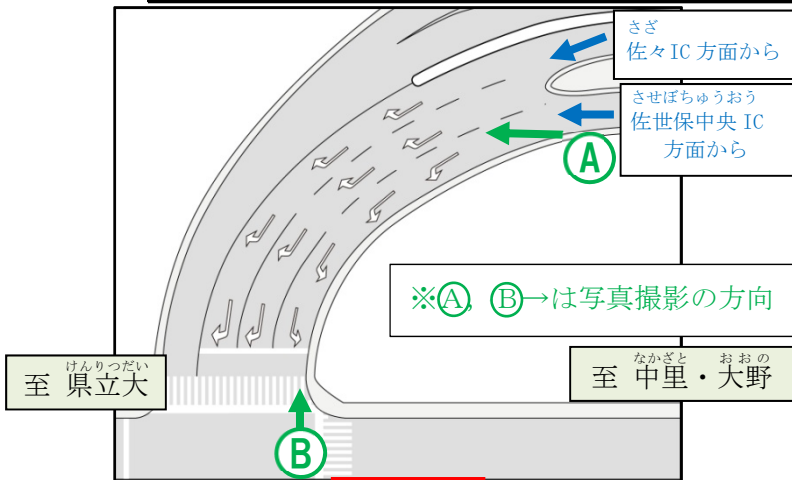

西九州自動車道 相浦中里インターチェンジ
 あいのうらなかと
② 走行レーンが変わります

切替日時：平成 26 年 9 月 27 日（土）朝 6:00 から

場 所：相浦中里インターチェンジ出口
あいのうらなかと

※9月27日（土）の早朝に車線が切り替わりますので、走行される際にはご注意ください。