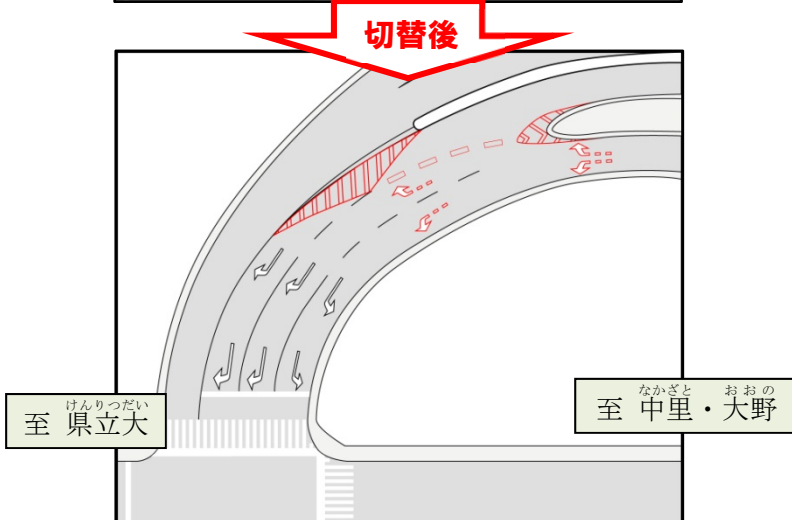

西九州自動車道 相浦中里インターチェンジ
 あいのうらなかと
② 走行レーンが変わります

切替日時：平成 26 年 9 月 27 日（土）朝 6:00 から

場 所：相浦中里インターチェンジ出口
あいのうらなかと

※9月27日（土）の早朝に車線が切り替わりますので、走行される際にはご注意ください。