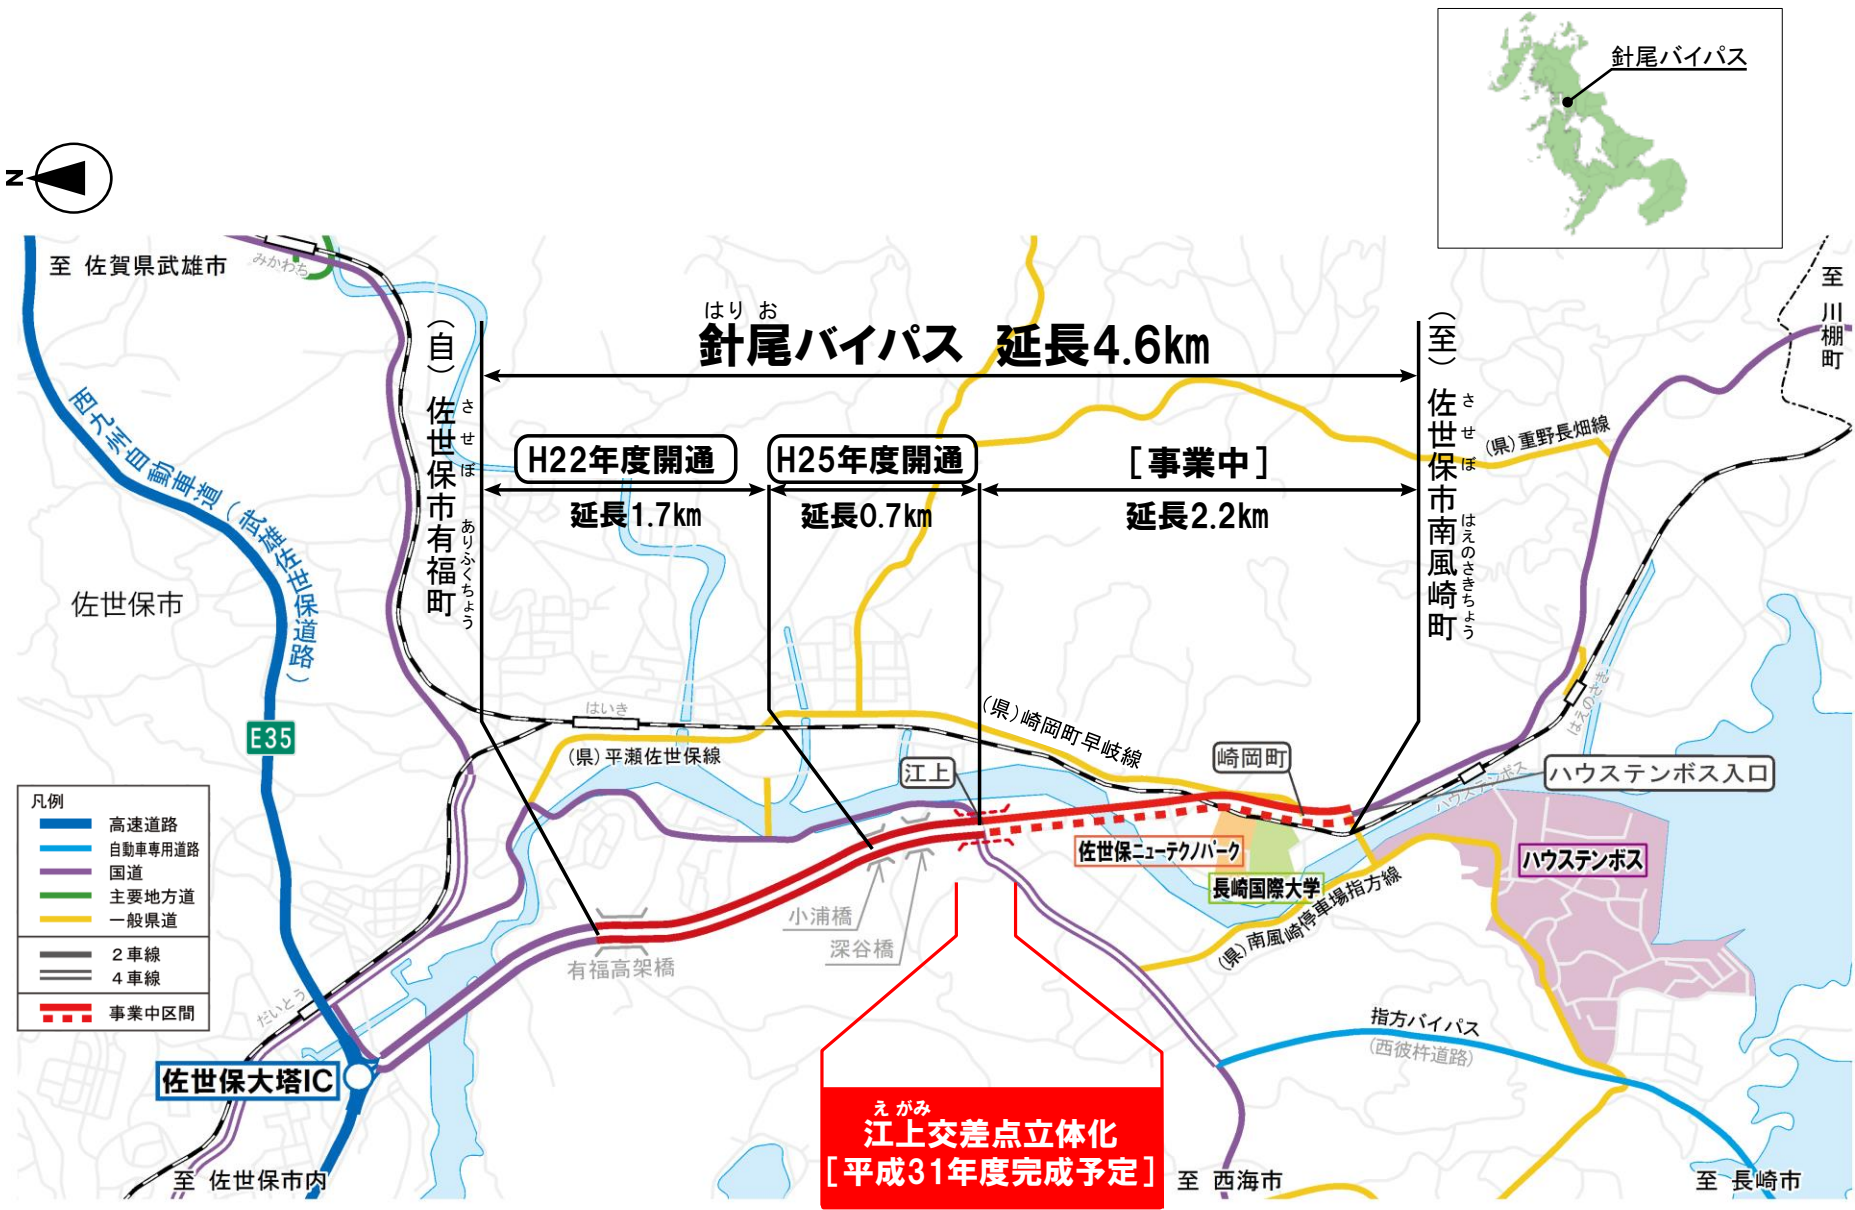

# 国道205号針尾バイパス(江上交差点立体化)

えがみ  
江上交差点立体化  
[平成31年度完成予定]

# 国道205号針尾バイパス(江上交差点立体化) 工事進捗状況