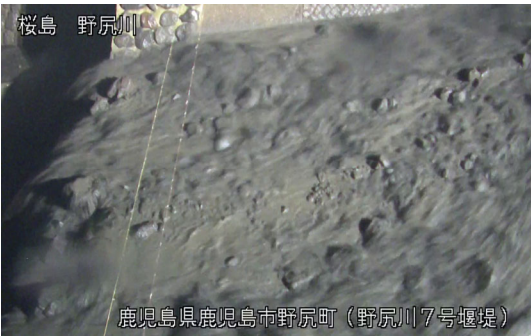

令和6年2月21日(水)に発生した土石流の画像

野尻川7号堰堤

1:27 頃

野尻川4号堰堤

1:35 頃

野尻川1号堰堤右岸

1:39 頃

野尻川1号堰堤下流

1:45 頃

野尻川河口

1:52 頃

令和6年3月24日(日)に発生した土石流の画像

野尻川8号堰堤

17:25 頃

野尻川7号堰堤

17:25 頃