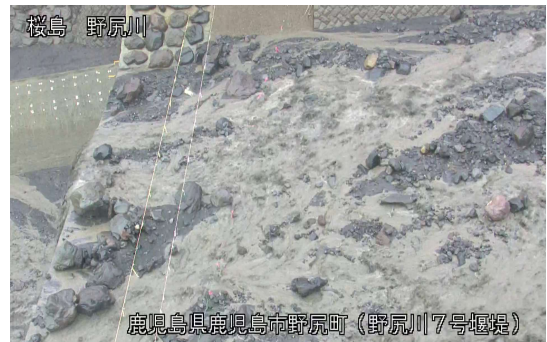

1:45 頃

野尻川河口

1:52 頃

令和6年3月24日(日)に発生した土石流の画像

野尻川8号堰堤

17:25 頃

野尻川7号堰堤

17:25 頃