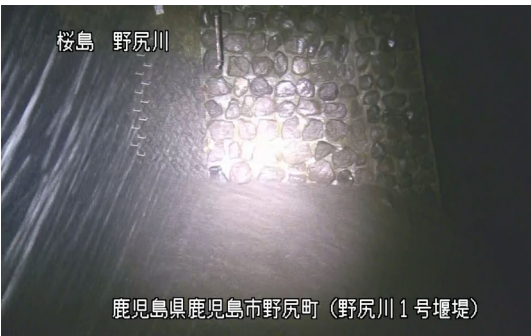

令和6年2月21日(水)に発生した土石流の画像

野尻川7号堰堤

1:27 頃

野尻川4号堰堤

1:35 頃

野尻川1号堰堤右岸

1:39 頃

野尻川1号堰堤下流