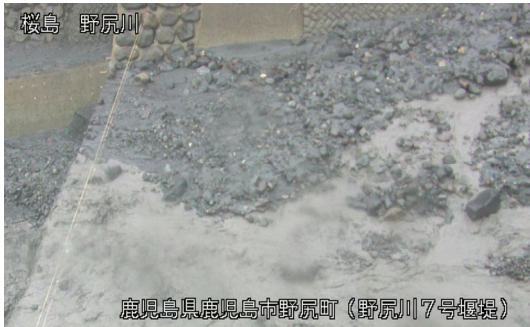

令和8年4月23日(木)に発生した土石流の画像

野尻川7号堰堤

5:51 頃