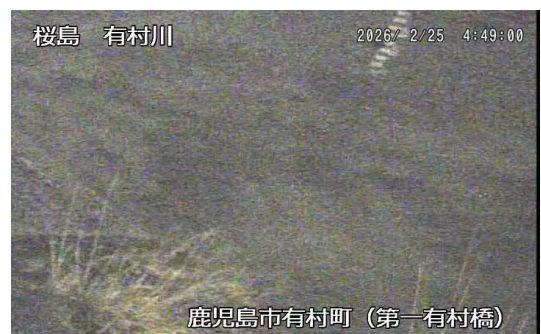

令和8年2月25日(水)に発生した土石流の画像

野尻川7号堰堤 4:31 頃

野尻川4号堰堤右岸 4:38 頃

野尻川1号堰堤右岸 4:43 頃

野尻川1号堰堤下流 4:46 頃

野尻川河口 4:55 頃

有村川1号堰堤上流 4:45 頃

有村川1号堰堤 4:46 頃

有村川1号橋上流右岸 4:49 頃

令和8年4月10日(金)に発生した土石流の画像

野尻川8号堰堤

8:48 頃

野尻川7号堰堤

8:48 頃

野尻川5号堰堤下流

8:55 頃