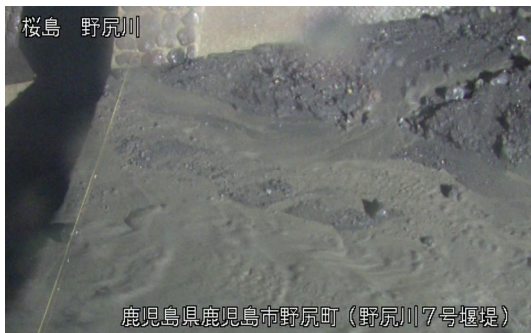

令和8年2月25日(水)に発生した土石流の画像

野尻川7号堰堤 4:31 頃

野尻川4号堰堤右岸 4:38 頃

野尻川1号堰堤右岸 4:43 頃

野尻川1号堰堤下流 4:46 頃

野尻川河口 4:55 頃

有村川1号堰堤上流 4:45 頃

有村川1号堰堤 4:46 頃

有村川1号橋上流右岸 4:49 頃

令和8年4月10日(金)に発生した土石流の画像

野尻川8号堰堤

8:48 頃

野尻川7号堰堤

8:48 頃

野尻川5号堰堤下流

8:55 頃