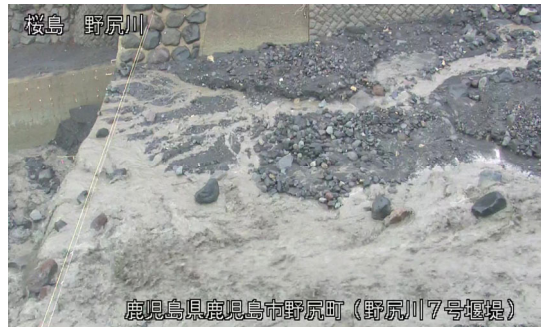

令和8年2月25日(水)に発生した土石流の画像

野尻川7号堰堤 4:31 頃

野尻川4号堰堤右岸 4:38 頃

野尻川1号堰堤右岸 4:43 頃

野尻川1号堰堤下流 4:46 頃

野尻川河口 4:55 頃

有村川1号堰堤上流 4:45 頃

有村川1号堰堤 4:46 頃

有村川1号橋上流右岸 4:49 頃

令和8年4月10日(金)に発生した土石流の画像

野尻川8号堰堤

8:48 頃

野尻川7号堰堤

8:48 頃

野尻川5号堰堤下流

8:55 頃