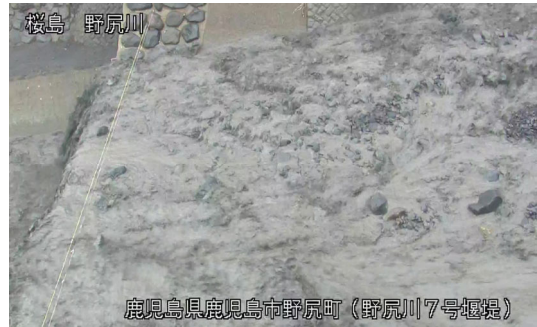

令和8年4月10日(金)に発生した土石流の画像

野尻川8号堰堤

10:05 頃

野尻川7号堰堤

10:05 頃

野尻川5号堰堤下流

10:09 頃

野尻川4号堰堤右岸