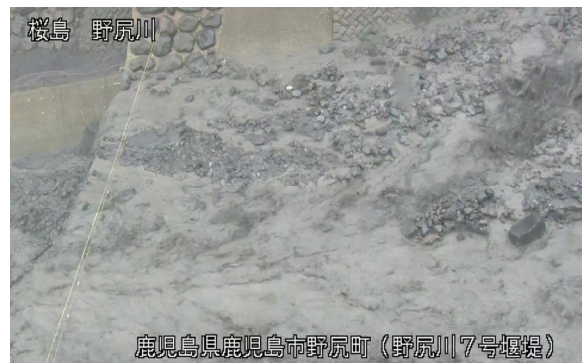

5:51 頃

令和8年4月26日(日)に発生した土石流の画像

野尻川8号堰堤

15:37 頃

野尻川7号堰堤

15:37 頃

野尻川5号堰堤下流

15:42 頃