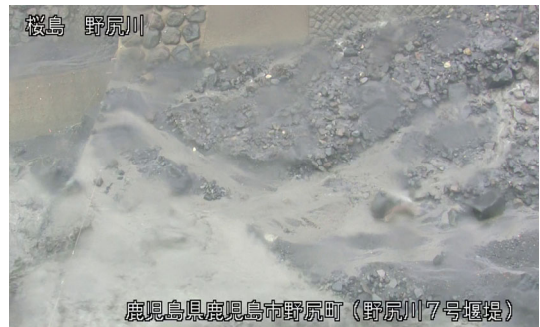

7:55 頃

令和8年5月27日(水)に発生した土石流の画像

野尻川8号堰堤

8:02 頃

野尻川7号堰堤

8:03 頃

野尻川5号堰堤下流

8:07 頃