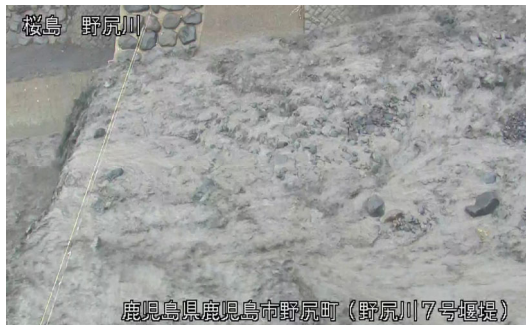

令和8年4月10日(金)に発生した土石流の画像

野尻川8号堰堤

10:05 頃

野尻川7号堰堤

10:05 頃

野尻川5号堰堤下流

10:09 頃

野尻川4号堰堤右岸