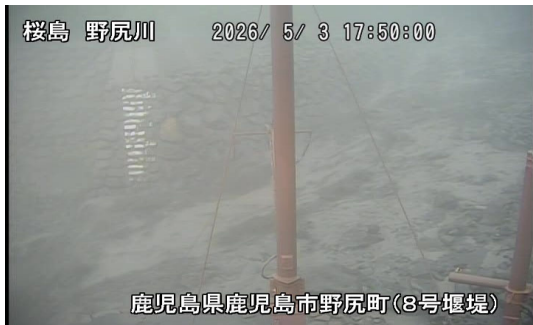

令和8年5月3日(日)に発生した土石流の画像

野尻川8号堰堤 17:50 頃

野尻川7号堰堤 17:50 頃

野尻川5号堰堤下流 17:53 頃

野尻川4号堰堤右岸 17:53 頃

野尻川1号堰堤右岸 18:00 頃

野尻川1号堰堤下流 18:01 頃

野尻川河口 18:11 頃