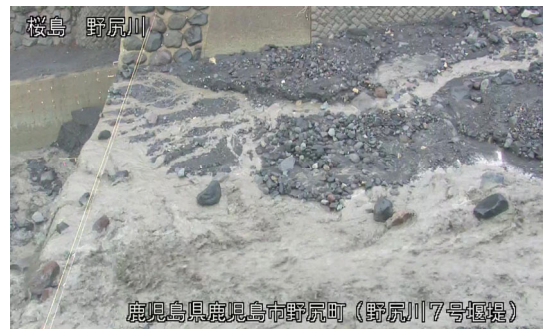

令和8年2月25日(水)に発生した土石流の画像

野尻川7号堰堤 4:31 頃

野尻川4号堰堤右岸 4:38 頃

野尻川1号堰堤右岸 4:43 頃

野尻川1号堰堤下流 4:46 頃

野尻川河口 4:55 頃

有村川1号堰堤上流 4:45 頃

有村川1号堰堤 4:46 頃

有村川1号橋上流右岸 4:49 頃

令和8年4月10日(金)に発生した土石流の画像

野尻川8号堰堤

8:48 頃

野尻川7号堰堤

8:48 頃

野尻川5号堰堤下流

8:55 頃