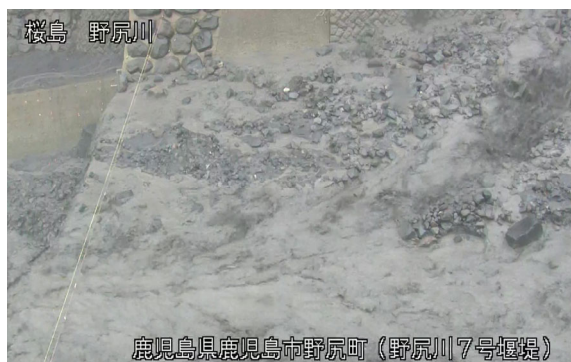

5:51 頃

令和8年4月26日(日)に発生した土石流の画像

野尻川8号堰堤 15:37 頃

野尻川7号堰堤 15:37 頃

野尻川5号堰堤下流 15:42 頃

野尻川4号堰堤右岸 15:43 頃

野尻川1号堰堤右岸 15:51 頃

野尻川1号堰堤下流 15:52 頃