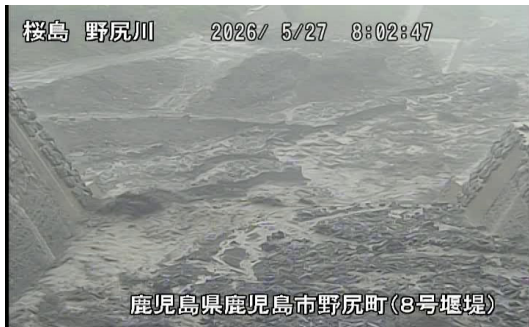

野尻川5号堰堤下流

令和8年5月27日(水)に発生した土石流の画像

野尻川8号堰堤

8:02 頃