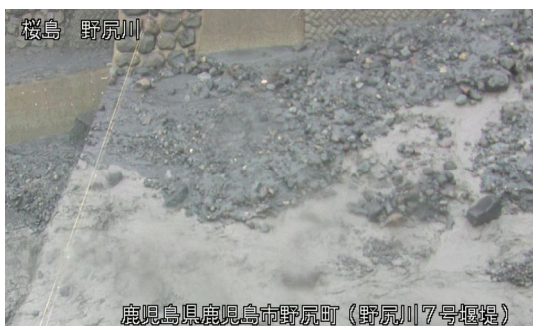

令和8年4月23日(木)に発生した土石流の画像

野尻川7号堰堤

5:51 頃