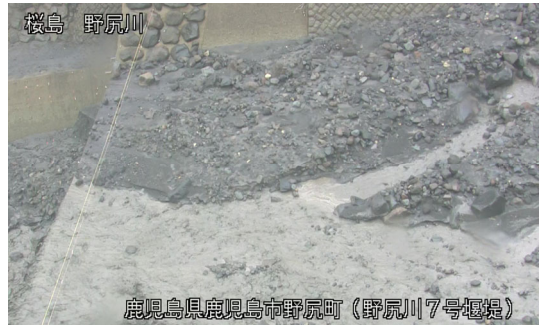

野尻川河口 16:00 頃

令和8年5月3日(日)に発生した土石流の画像

野尻川8号堰堤

14:49 頃

野尻川7号堰堤

14:49 頃

野尻川5号堰堤下流

14:56 頃