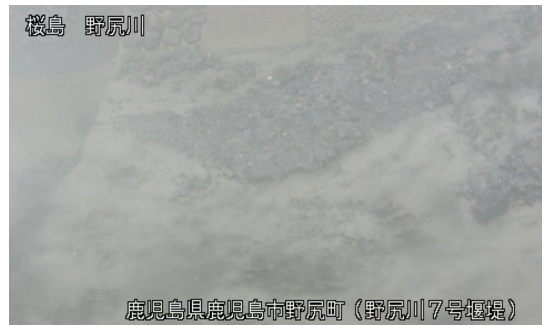

野尻川7号堰堤 17:50 頃