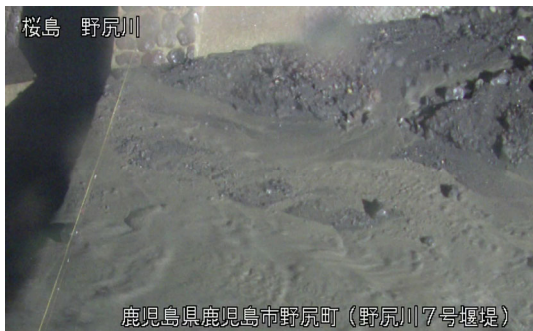

令和8年2月25日(水)に発生した土石流の画像

野尻川7号堰堤 4:31 頃

野尻川4号堰堤右岸 4:38 頃

野尻川1号堰堤右岸 4:43 頃

野尻川1号堰堤下流 4:46 頃

野尻川河口 4:55 頃

有村川1号堰堤上流 4:45 頃

有村川1号堰堤 4:46 頃

有村川1号橋上流右岸 4:49 頃

令和8年4月10日(金)に発生した土石流の画像

野尻川8号堰堤

8:48 頃

野尻川7号堰堤

8:48 頃

野尻川5号堰堤下流

8:55 頃