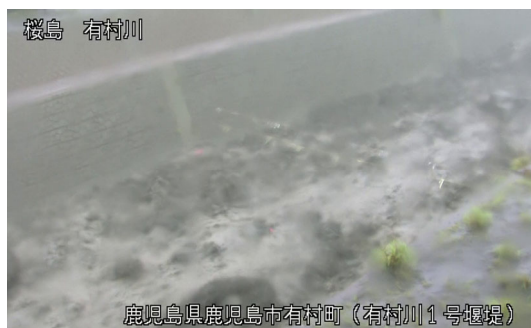

令和8年5月27日(水)に発生した土石流の画像

有村川3号堰堤

7:51 頃

有村川1号堰堤上流

7:52 頃

有村川1号堰堤

7:53 頃

有村川1号橋上流右岸