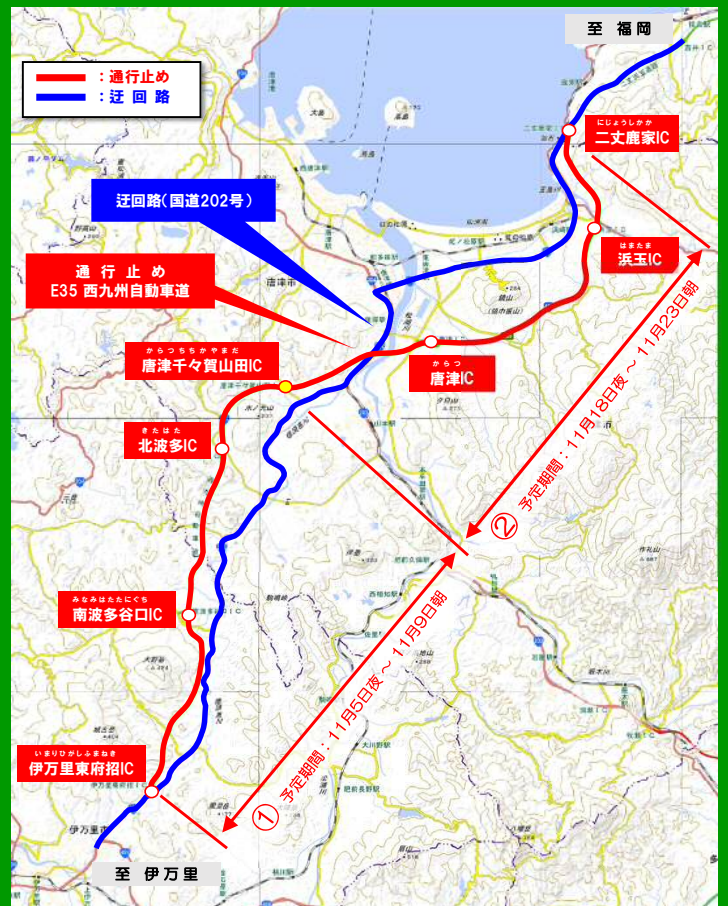

令和6年10月24日
九州地方整備局
佐賀国道事務所

E35 西九州自動車道（二丈鹿家IC～伊万里東府招IC間） 夜間通行止めのお知らせ

～ 除草・清掃・道路付属物更新などのリフレッシュ工事と
交通事故により損傷した防護柵の復旧を実施します～

E35 西九州自動車道において、下記のとおり夜間通行止めを行いますので、お知らせします。

記

- 規制日時：
 - 唐津千々賀山田IC～伊万里東府招IC間
令和6年度11月5日（火）夜～11月9日（土）
 - 二丈鹿家IC～唐津千々賀山田IC間
令和6年度11月18日（月）夜～11月23日（土）※規制時間（毎夜）午後9時～（翌朝）午前6時
※予備日：令和6年11月11日（月）夜～11月16日（土）朝
令和6年11月25日（月）夜～11月30日（土）朝
- 規制場所：E35 西九州自動車道（二丈鹿家IC～伊万里東府招IC間）
延長＝約28.1km
※規制期間や区間の詳細は別紙資料のとおりです。
- 作業内容：除草・路面清掃・道路付属物の更新及び交通事故により損傷した防護柵（ワイヤーロープ）の復旧等
- 迂回路：国道202号をご利用ください。（別紙資料を参照）
- その他：通行止めの情報は、佐賀国道事務所ホームページやX（旧Twitter）でもご覧いただけます。

● E35 西九州自動車道の維持的工事と交通事故により損傷した防護柵(ワイヤーロープ)復旧等を行います。

● 土曜日、日曜日、祝日の夜間は、夜間通行止めを行いません。

● 悪天候の場合は、予備日に延期することがあります。

※ 延期する場合は佐賀国道事務所のホームページ、X(旧Twitter)でお知らせします。

ご迷惑をおかけしますが、ご理解とご協力をお願いいたします。

《迂回路のご案内》

《お問い合わせ先》

国土交通省 九州地方整備局
佐賀国道事務所 唐津維持出張所