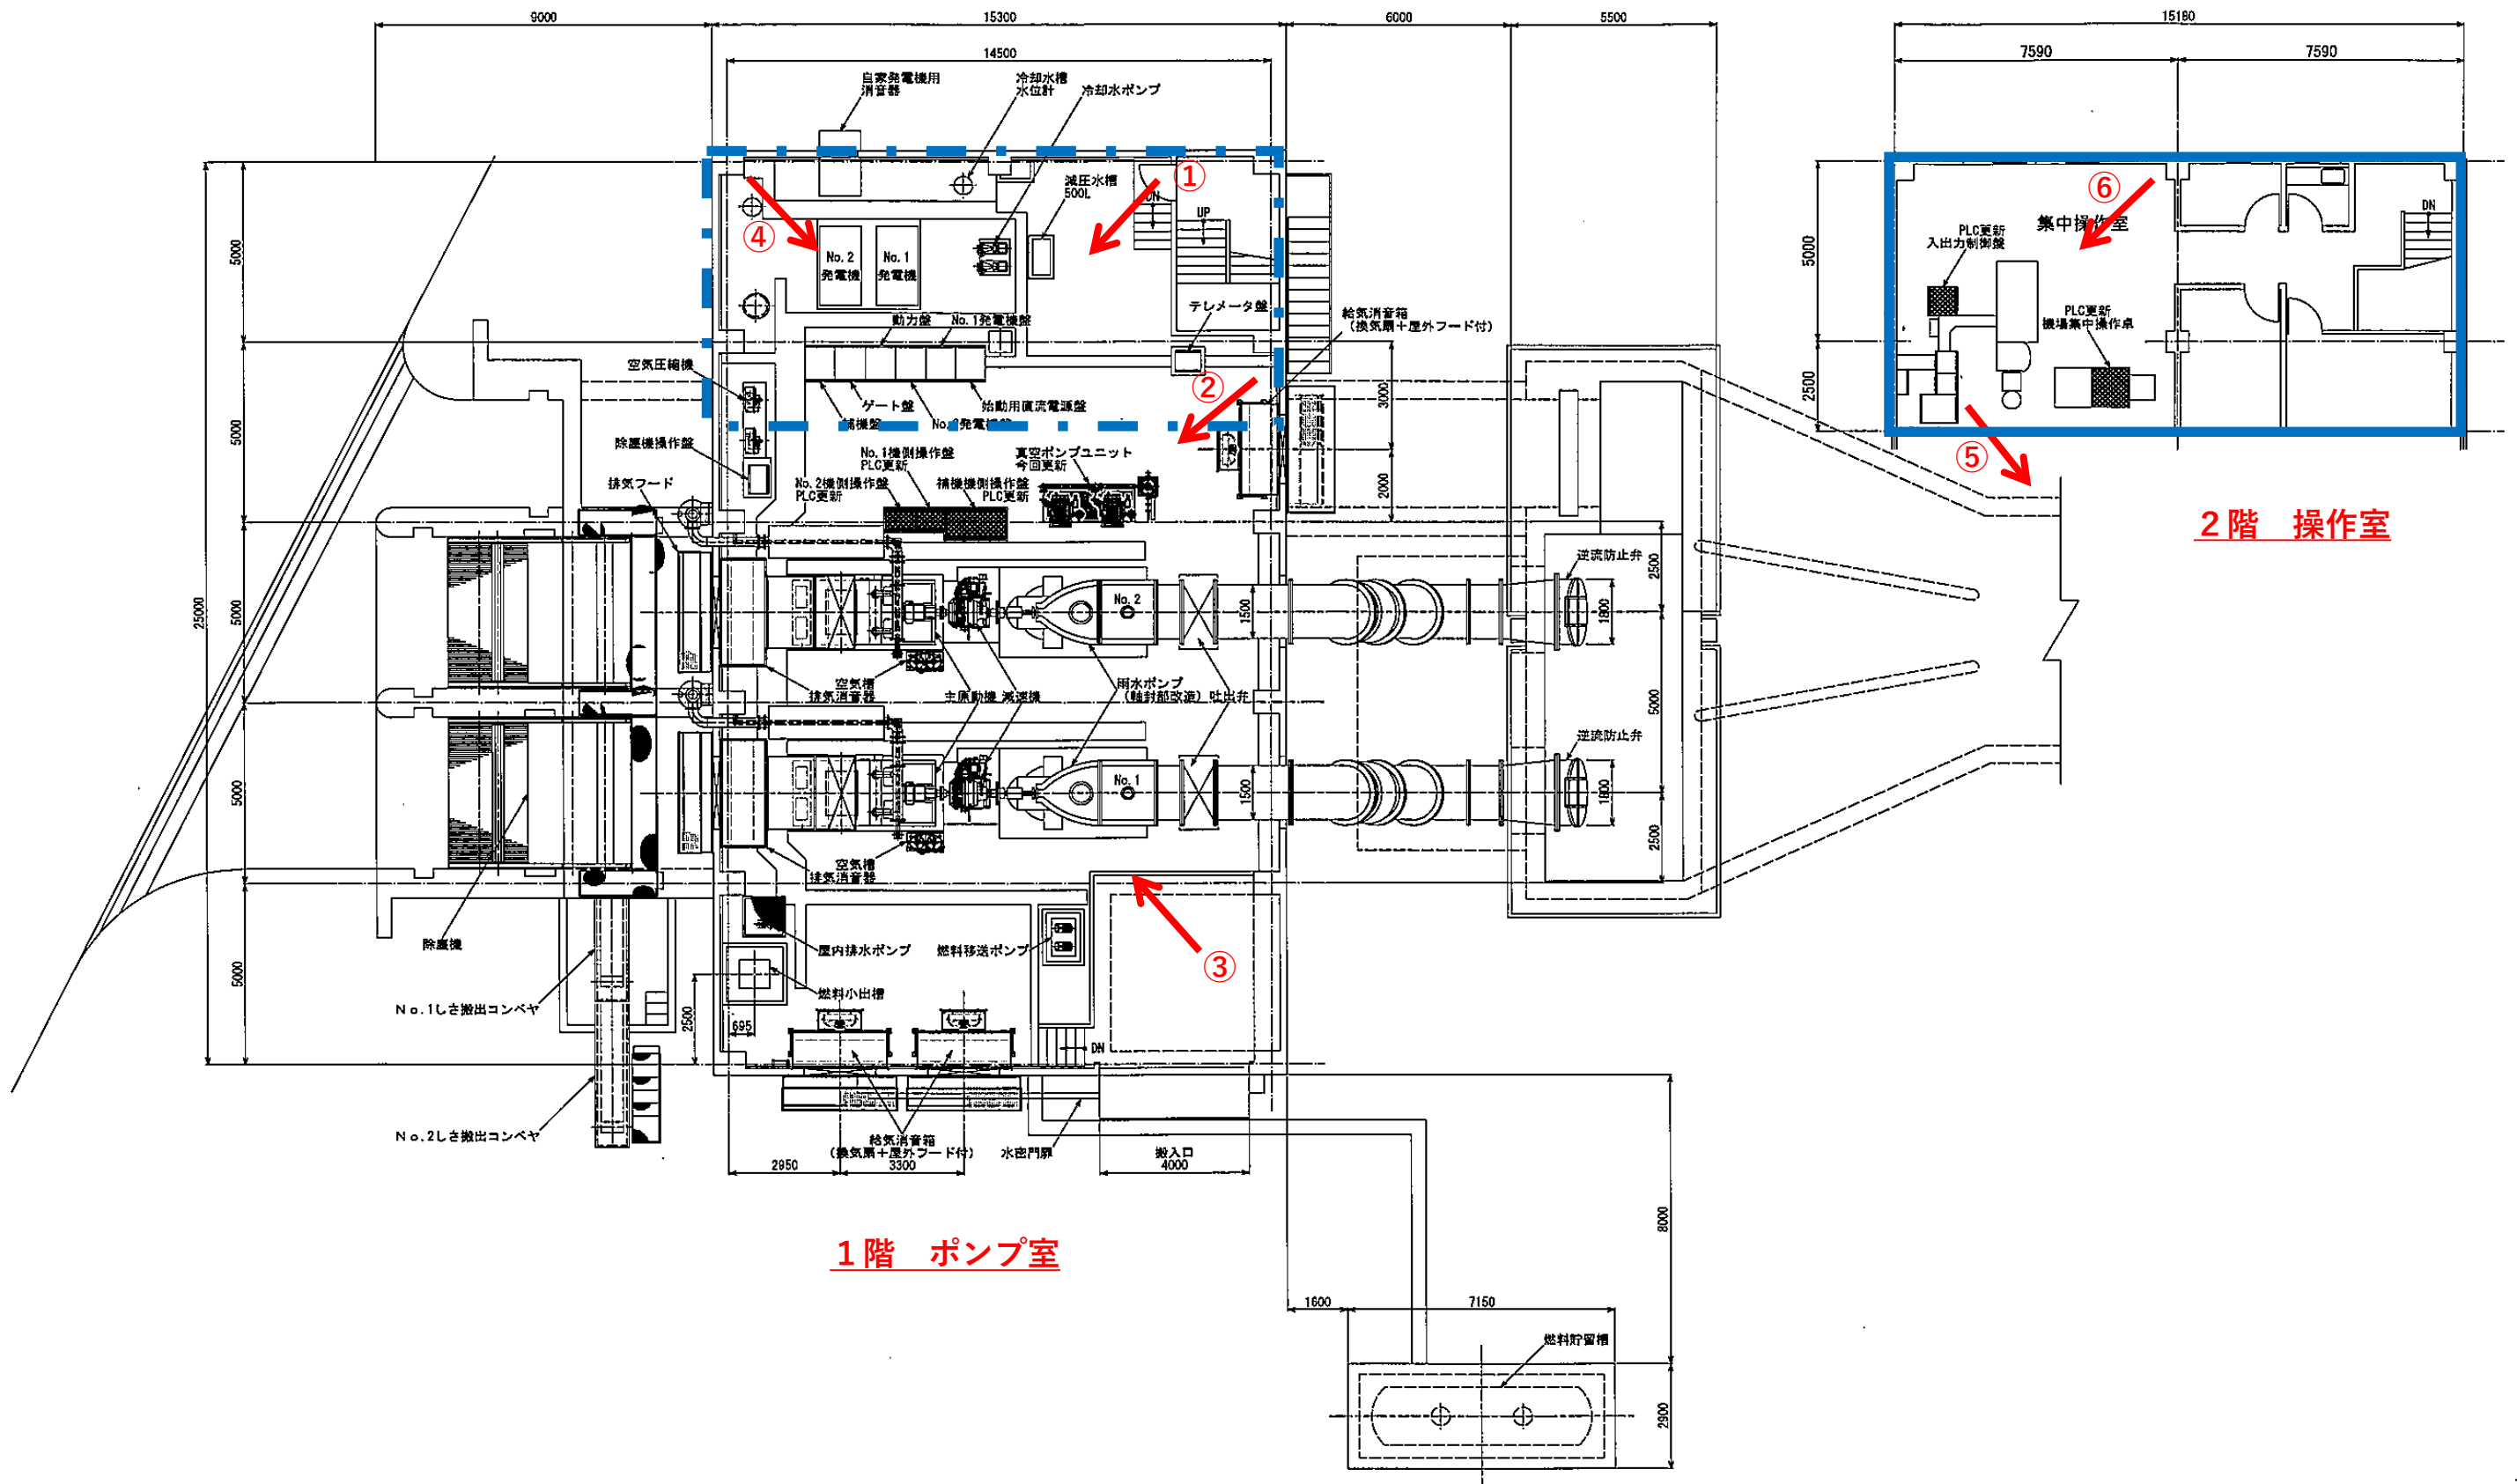

向田排水機場外観写真

対岸（右岸）正面から撮影

上流側から撮影

下流側から撮影

向田排水機場内写真

排水機場内写真一覧表

① (1階ポンプ室)

② (1階ポンプ室)

③ (1階ポンプ室)

④ (1階ポンプ室)

⑤ (1階ポンプ室 (2階操作室から撮影))

⑥ (2階操作室)