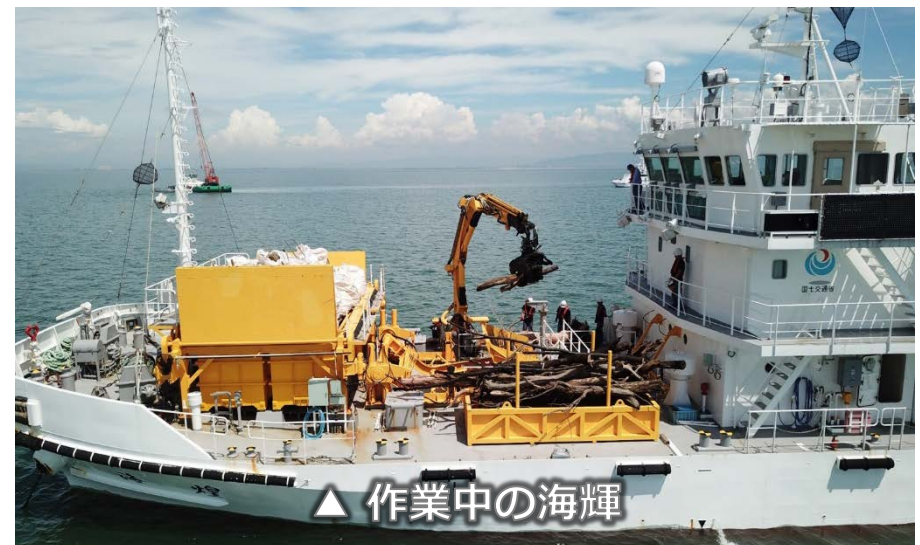

# 調査観測兼清掃船「海輝」「海煌」が漁業者と連携し浅海域の漂流物を回収

- 9月3日（火）、調査観測兼清掃船「海輝」「海煌」は漁業者（福岡有明海漁業協同組合連合会）の漁船約170隻と連携し、豪雨による有明海の浅海域の漂流物の回収を行いました。

▲ 漁船が回収した漂流物の受け取り

▲ 漁業者の漁船と連携し作業

▲ クレーン付き台船の漂流物受け取り状況

▲ 作業中の海輝