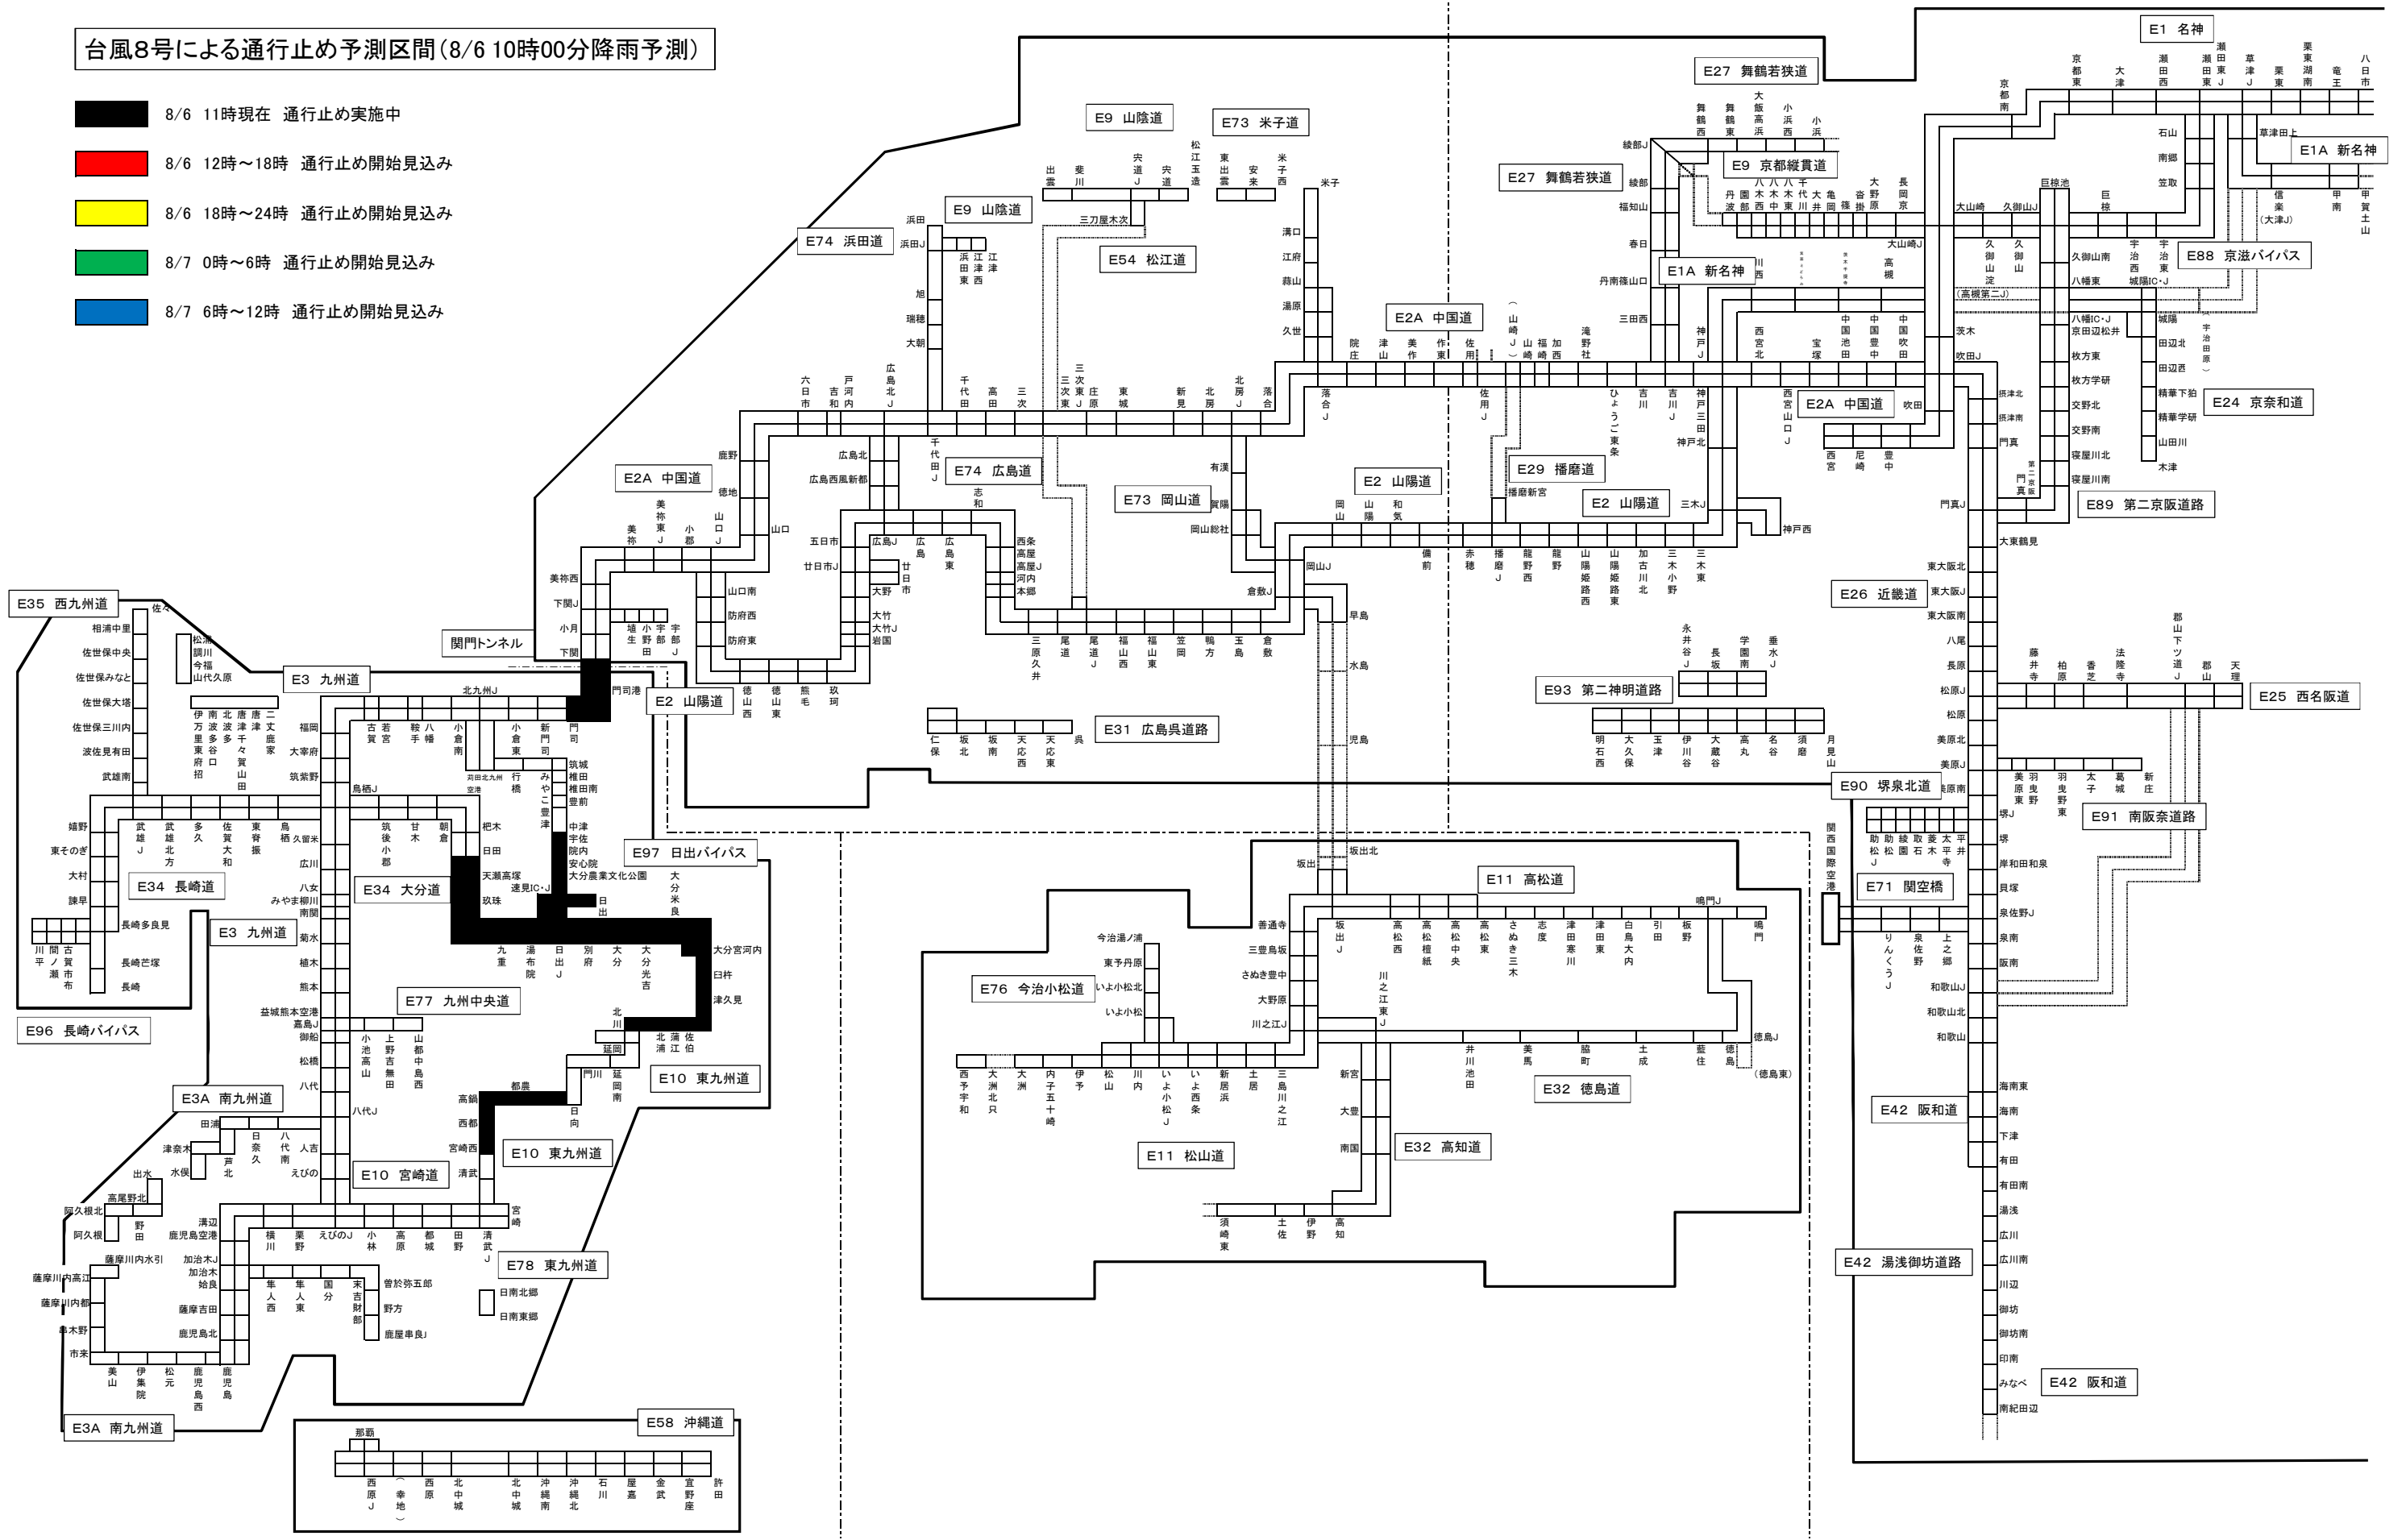

#### ■最新の交通情報

お出かけの際には、最新の交通情報を次のWEBサイト等にてご確認ください。

- [アイハイウェイ \(NEXCO 西日本\)](#)
- [日本道路交通情報センター \(JARTIC\)](#)

台風8号による通行止め予測区間(8/6 10時00分降雨予測)

- 8/6 11時現在 通行止め実施中
- 8/6 12時~18時 通行止め開始見込み
- 8/6 18時~24時 通行止め開始見込み
- 8/7 0時~6時 通行止め開始見込み
- 8/7 6時~12時 通行止め開始見込み