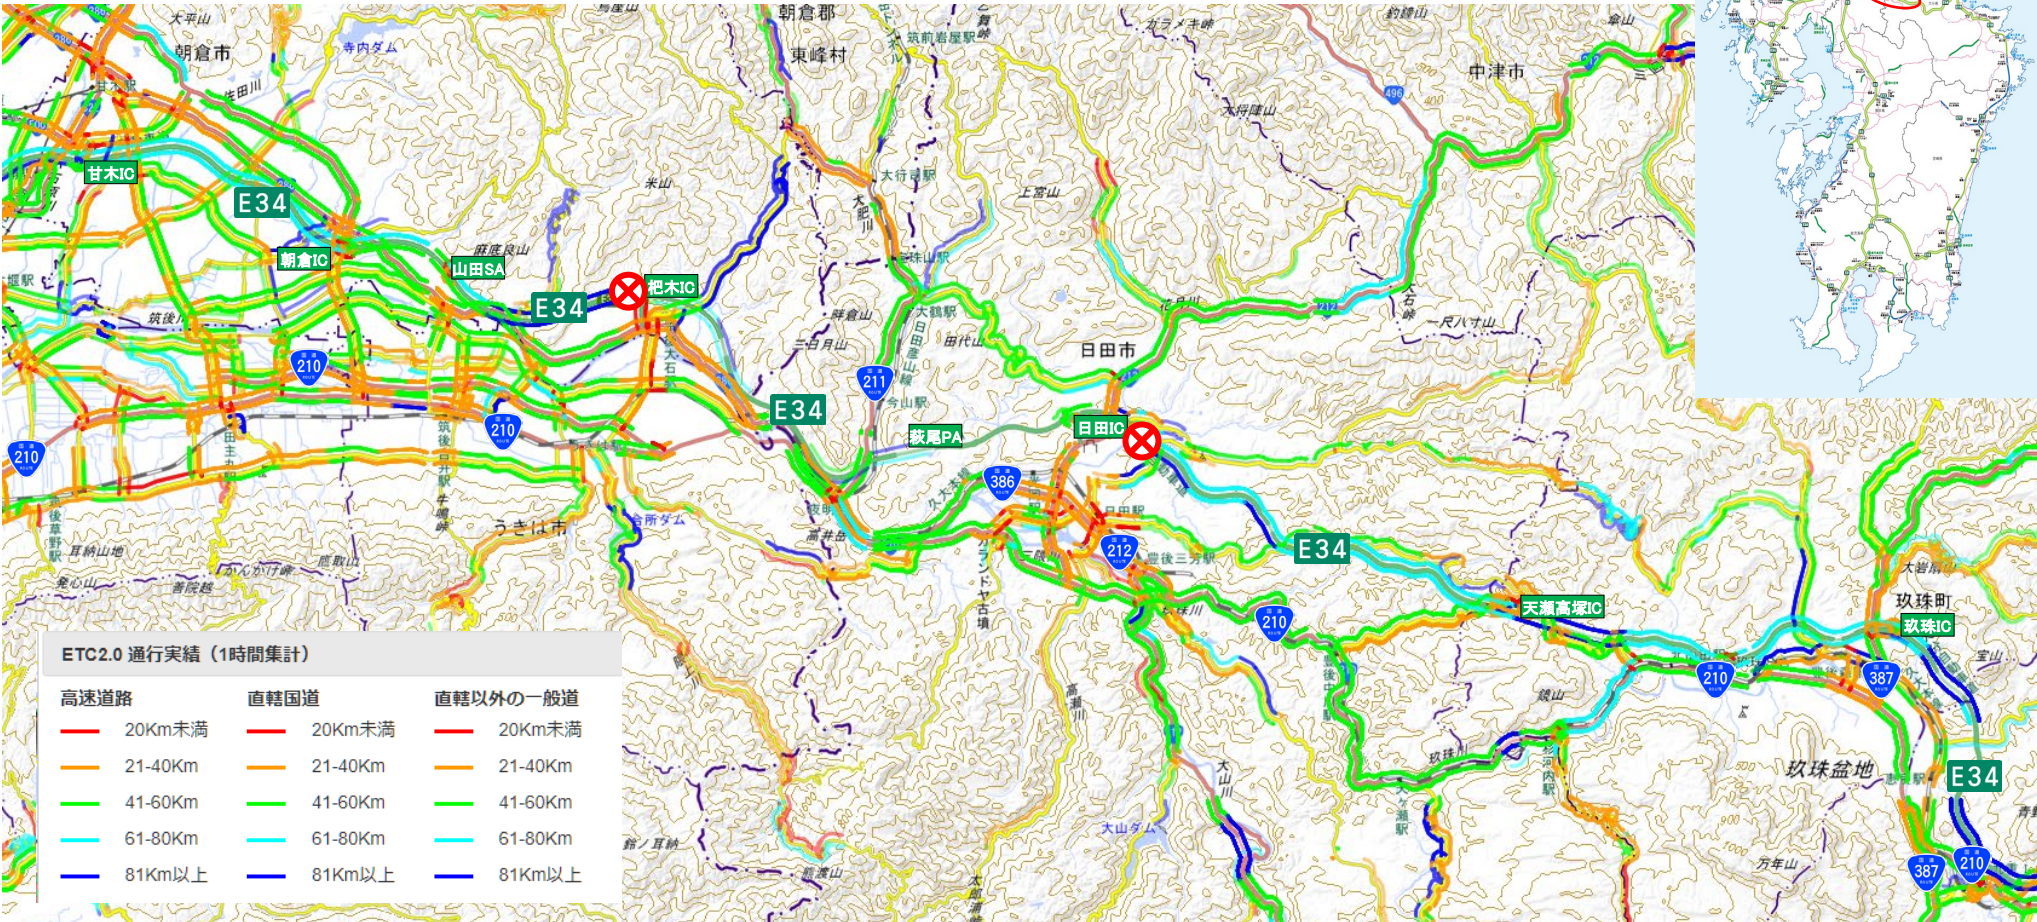

E34 長崎自動車道(鳥栖IC～東脊振IC)周辺の交通状況

R5.7.10(月)7:00～R5.7.11(火)10:00

※データ：ETC2.0プローブデータ【速報値】

※対象路線：県道以上

E34 大分自動車道(甘木IC～玖珠IC)周辺の交通状況

R5.7.10(月)7:00～R5.7.11(火)10:00

※データ：ETC2.0プローブデータ【速報値】
 ※対象路線：県道以上