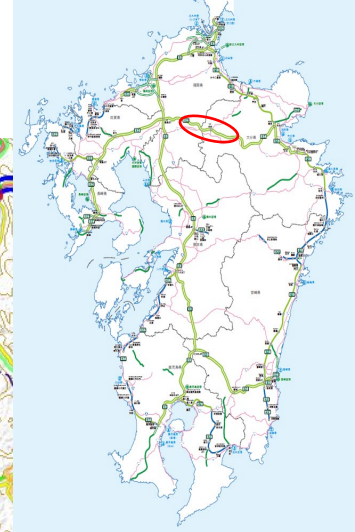

E34 長崎自動車道(鳥栖IC～東脊振IC)周辺の交通状況

R5.7.10(月)7:00～R5.7.11(火)10:00

※データ：ETC2.0プローブデータ【速報値】

※対象路線：県道以上

E34 大分自動車道(甘木IC～玖珠IC)周辺の交通状況

R5.7.10(月)7:00～R5.7.11(火)10:00

※データ：ETC2.0プローブデータ【速報値】
 ※対象路線：県道以上