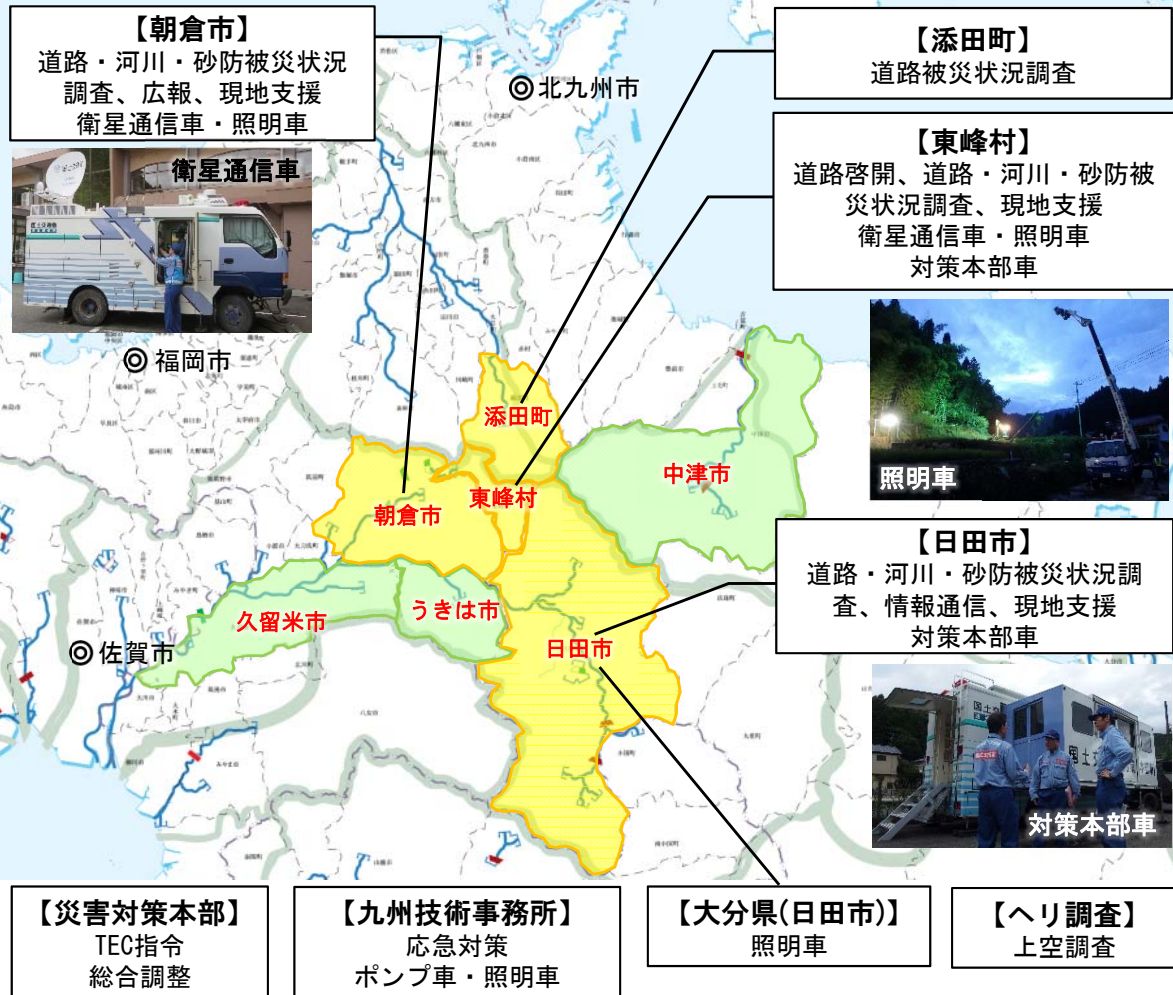

大規模な自然災害に際して、被災状況の把握や被災地方自治体の支援を行い、被災地の早期復旧のための技術的支援を迅速に実施します。

TEC-FORCE

Technical Emergency Control FORCE

緊急災害対策派遣隊

○ 全国の地方整備局TEC-FORCEが九州に結集し、被災地の支援活動を展開しています。河川・道路・ドローン部隊など、様々な分野で被災状況調査や被災自治体への技術的支援を行っています。

※ TEC-FORCEの取材は、各被災地に派遣されている統括リエゾンに問い合わせ下さい。

全国から被災地域に派遣したTEC-FORCE

延べ **3,281人・日** (7月26日時点)

(日最大派遣人数 **237人** (7月15日))

▲ 道路の被災調査

▲ 道路の啓開作業

▲ TEC-FORCEによるドローン調査

▲ 海上の流木を除去

▲ 全国からTEC-FORCEが集結

▲ 河川堤防の被災調査

▲ 砂防の被災調査

▲ 防災ヘリからの被災調査

被災地域へのTEC-FORCE派遣数の推移

- 7/6以降、全国の地方整備局からTEC-FORCEが九州に集結し、被災地支援を継続。
- 7/26時点で、延べ3,281人・日、日最大で237名の隊員が被災地域で活動。