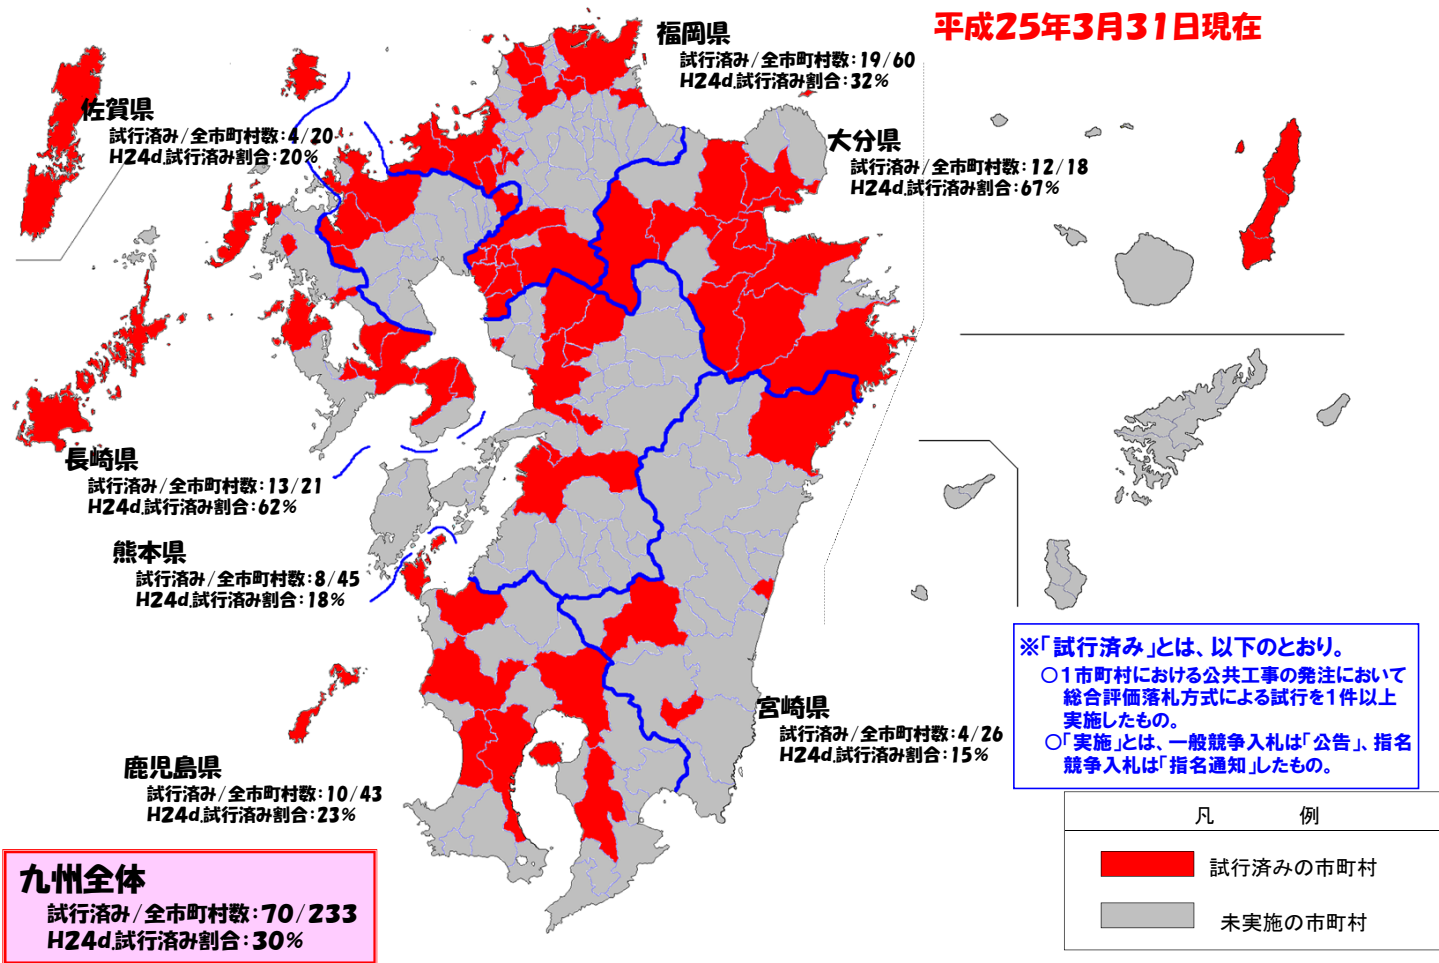

九州内の市町村における総合評価落札方式の試行状況(平成24年度発注工事)

平成25年3月31日現在

平成24年度までに総合評価方式を導入した市町村 一覧

平成25年3月31日現在