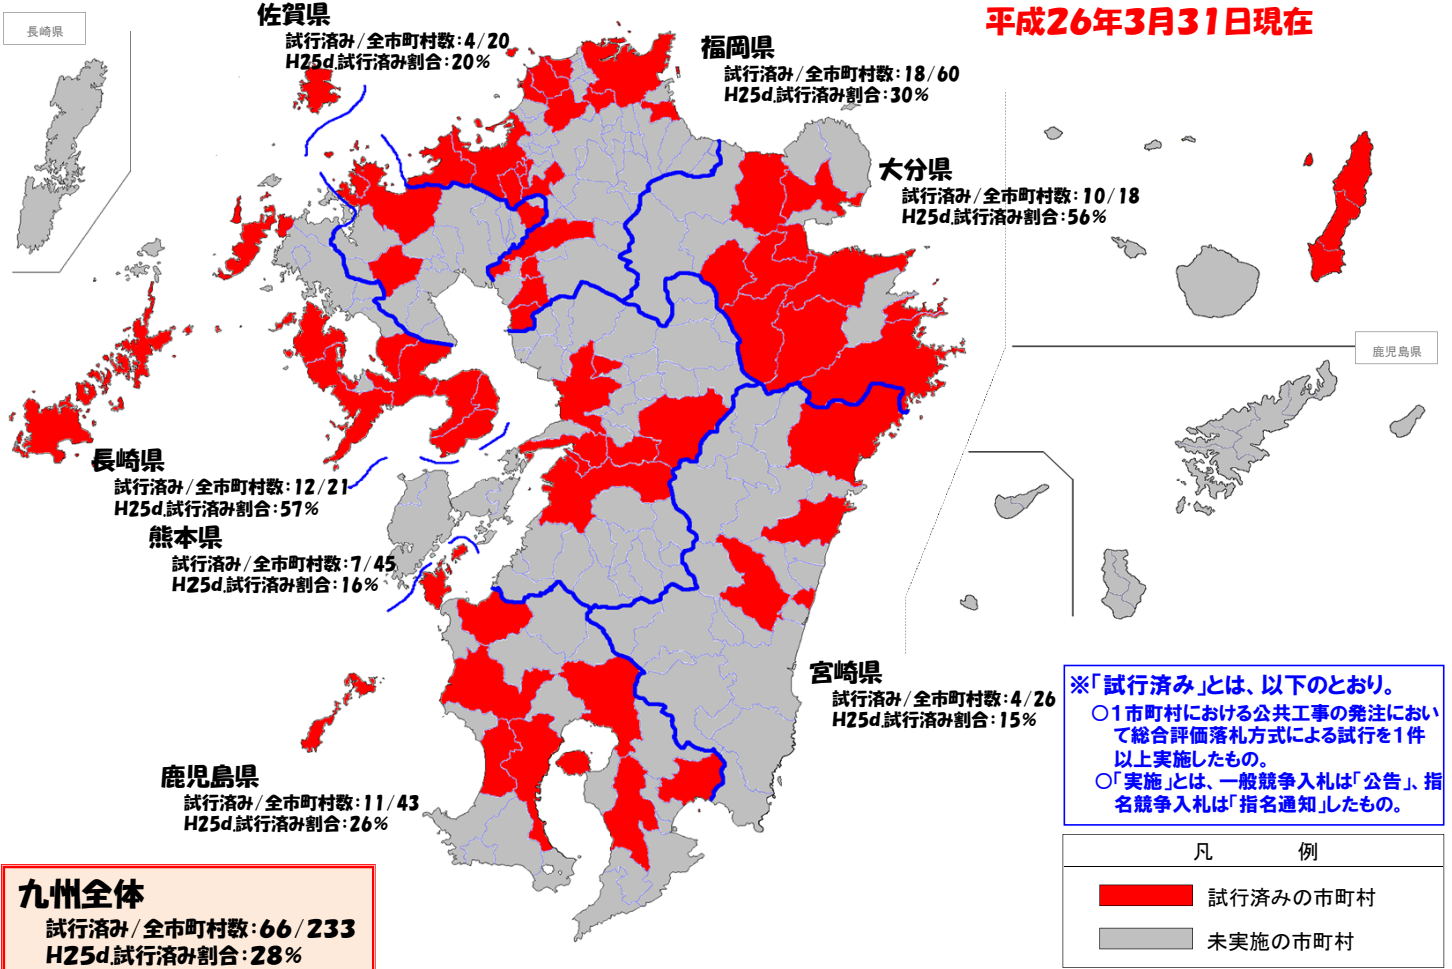

九州内の市町村における総合評価落札方式の試行状況(平成25年度発注工事)

平成26年3月31日現在

平成25年度までに総合評価方式を導入した市町村 一覧

平成26年3月31日現在

九州九州全体

導入済み/全市町村数: 151/233
 導入済み割合: 65%