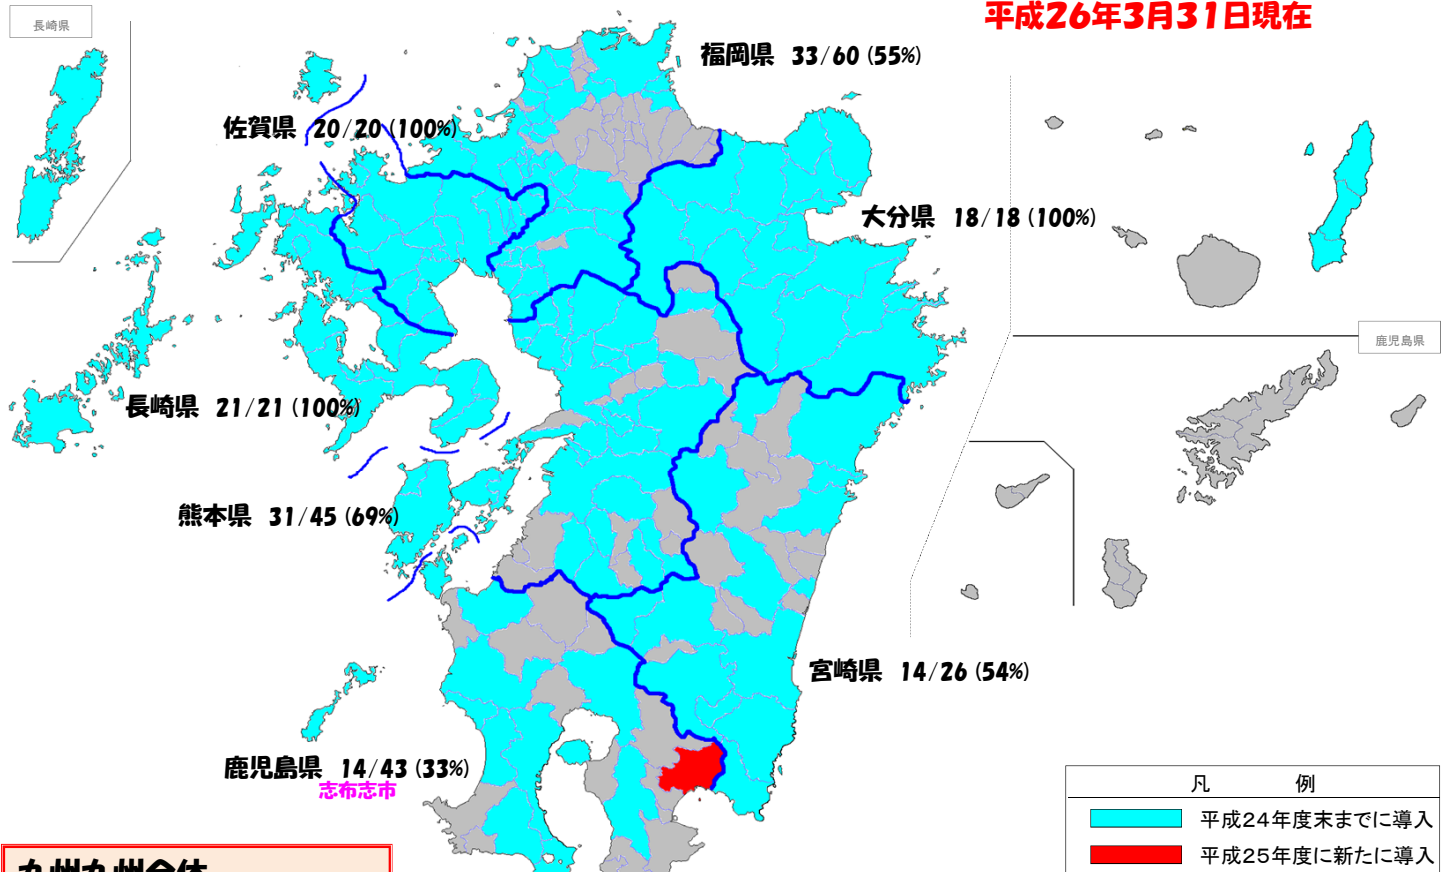

九州内の市町村における総合評価落札方式の試行状況(平成25年度発注工事)

平成26年3月31日現在

平成25年度までに総合評価方式を導入した市町村 一覧

平成26年3月31日現在

九州九州全体

導入済み/全市町村数: 151/233
 導入済み割合: 65%