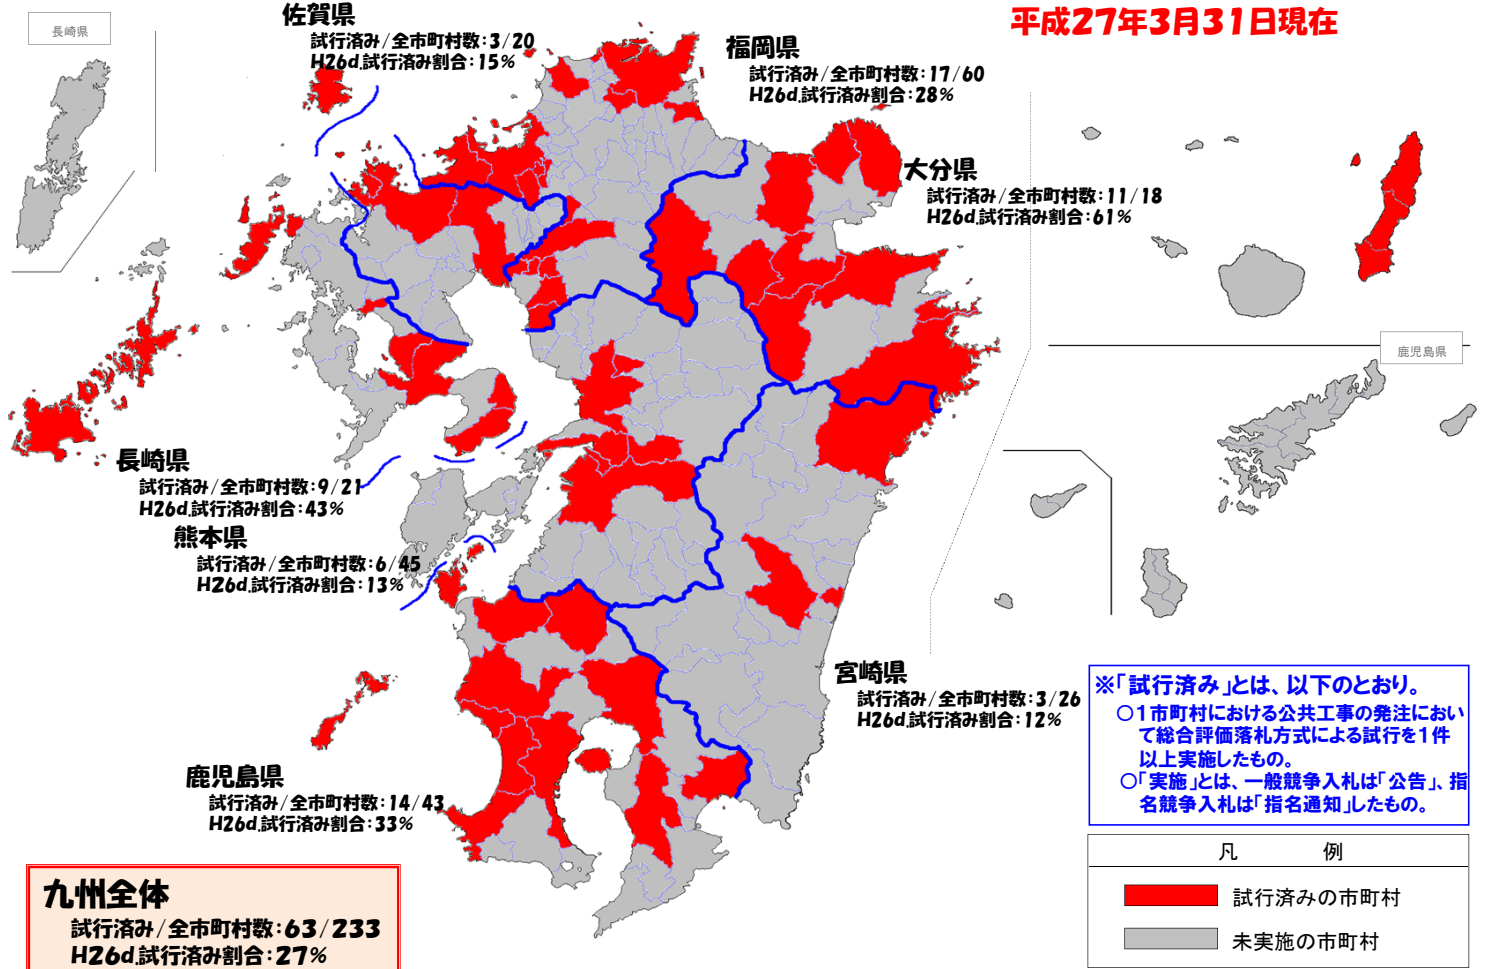

# 九州内の市町村における総合評価落札方式の試行状況(平成26年度発注工事)

平成27年3月31日現在

## 平成26年度までに総合評価落札方式を導入した市町村 一覧

平成27年3月31日現在