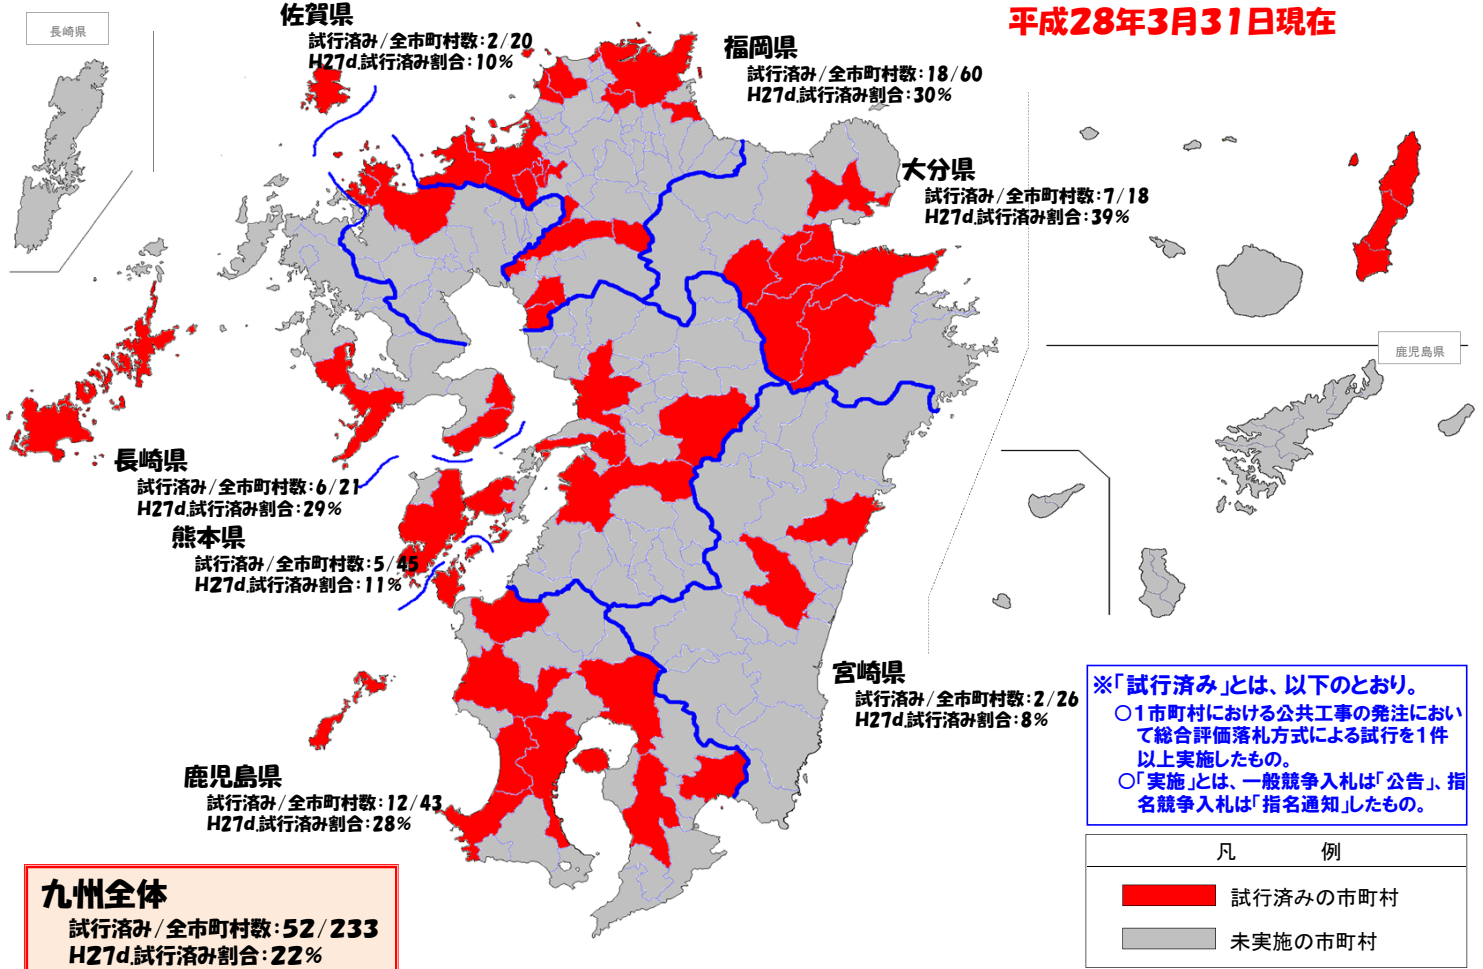

# 九州内の市町村における総合評価落札方式の試行状況(平成27年度発注工事)

平成28年3月31日現在

## 平成27年度までに総合評価落札方式を導入した市町村 一覧

平成28年3月31日現在