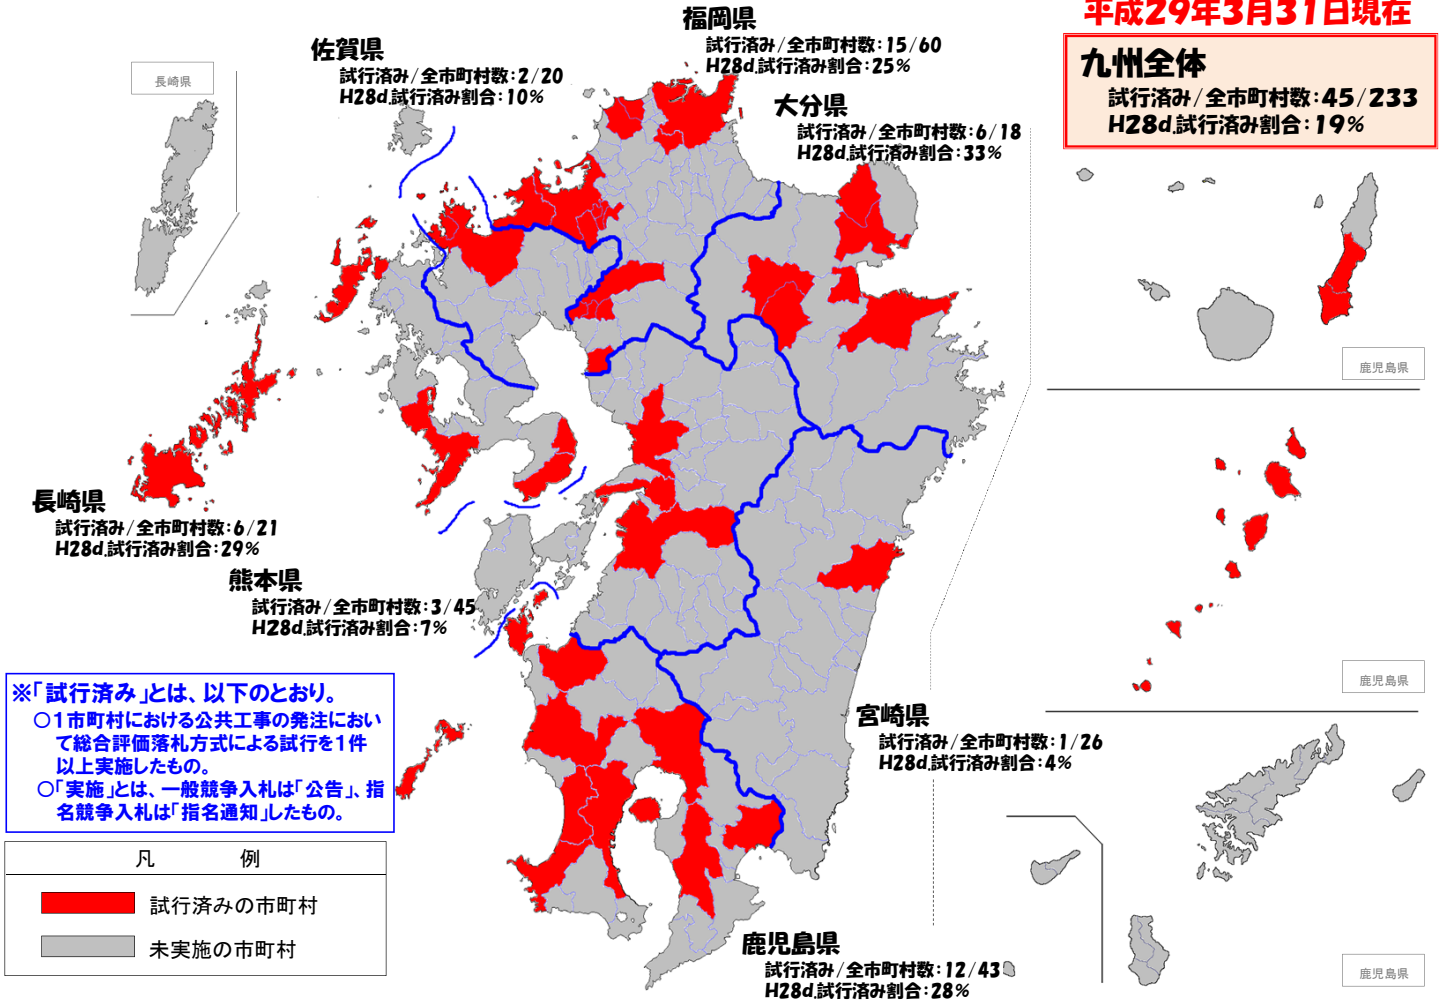

九州内の市町村における総合評価落札方式の試行状況(平成28年度発注工事)

平成29年3月31日現在

平成28年度までに総合評価落札方式を導入した市町村 一覧