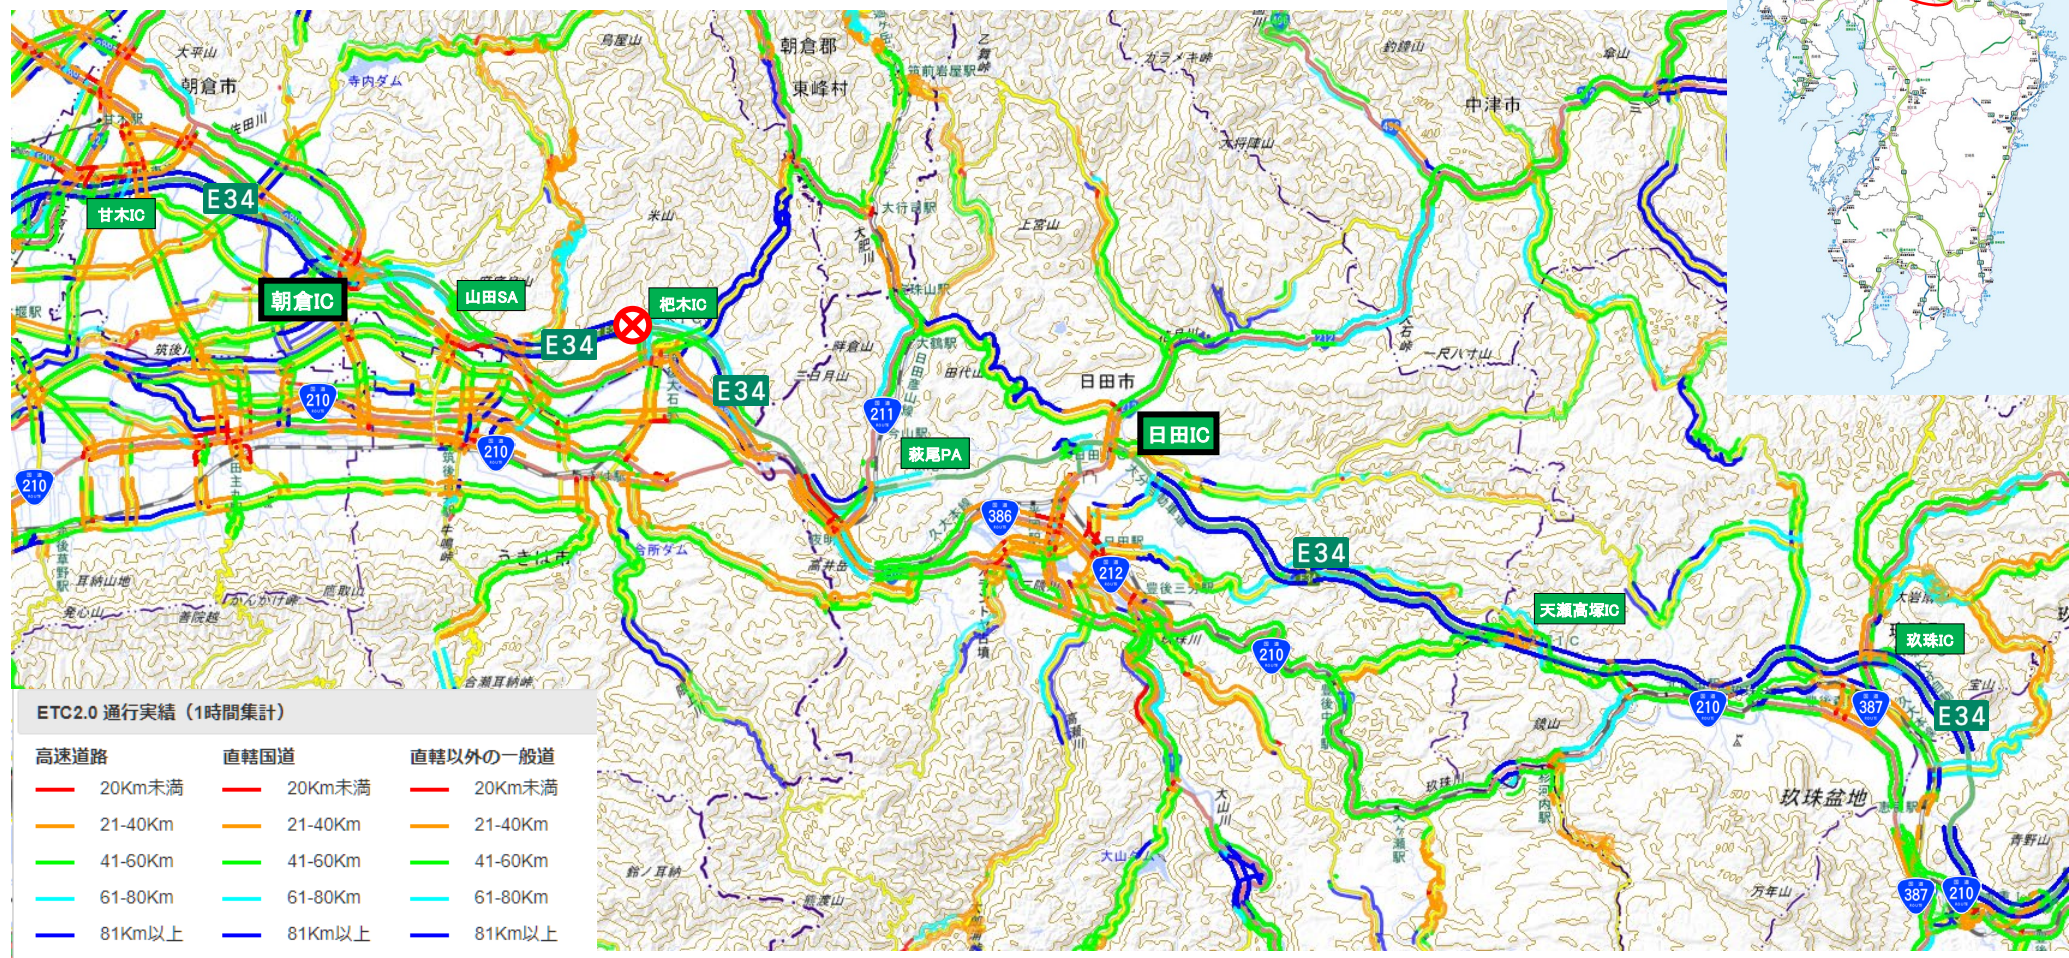

E34 大分自動車道(甘木IC～玖珠IC)周辺の交通状況

R5.7.14(金)7:00～R5.7.15(土)19:00

【通行止め区間】

朝倉IC～日田IC(上下線)

※データ：ETC2.0プローブデータ【速報値】

※対象路線：県道以上