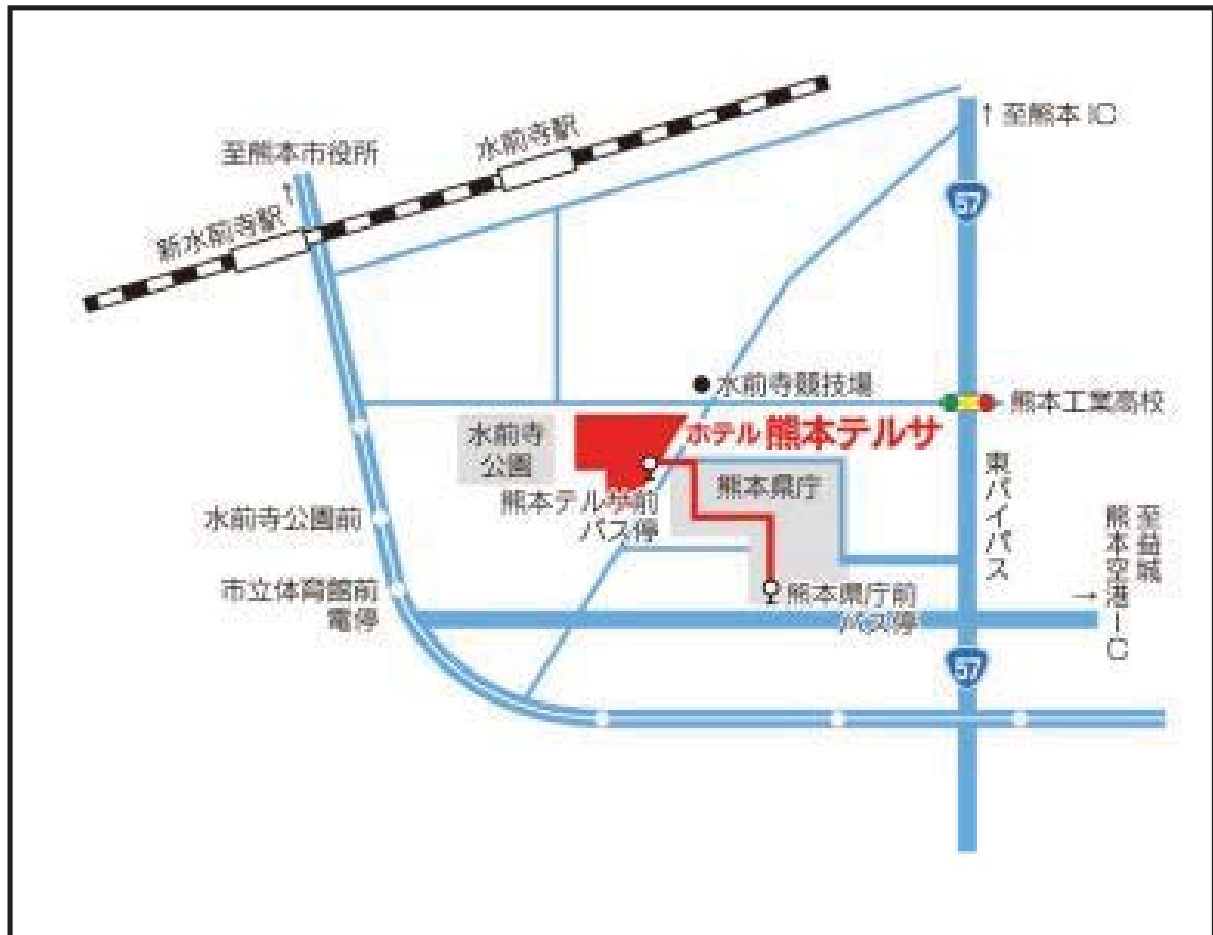

ホテル熊本テルサ

熊本市中央区水前寺公園28-51

*アクセス

- 熊本都市バス「熊本テルサ前」バス停 (中心部から15分)
- 空港リムジンバス「熊本県庁前」バス停から徒歩5分
- 高速バス・各種バス「熊本県庁前」バス停から徒歩5分
- 熊本市電「市立体育館前」電停から徒歩10分