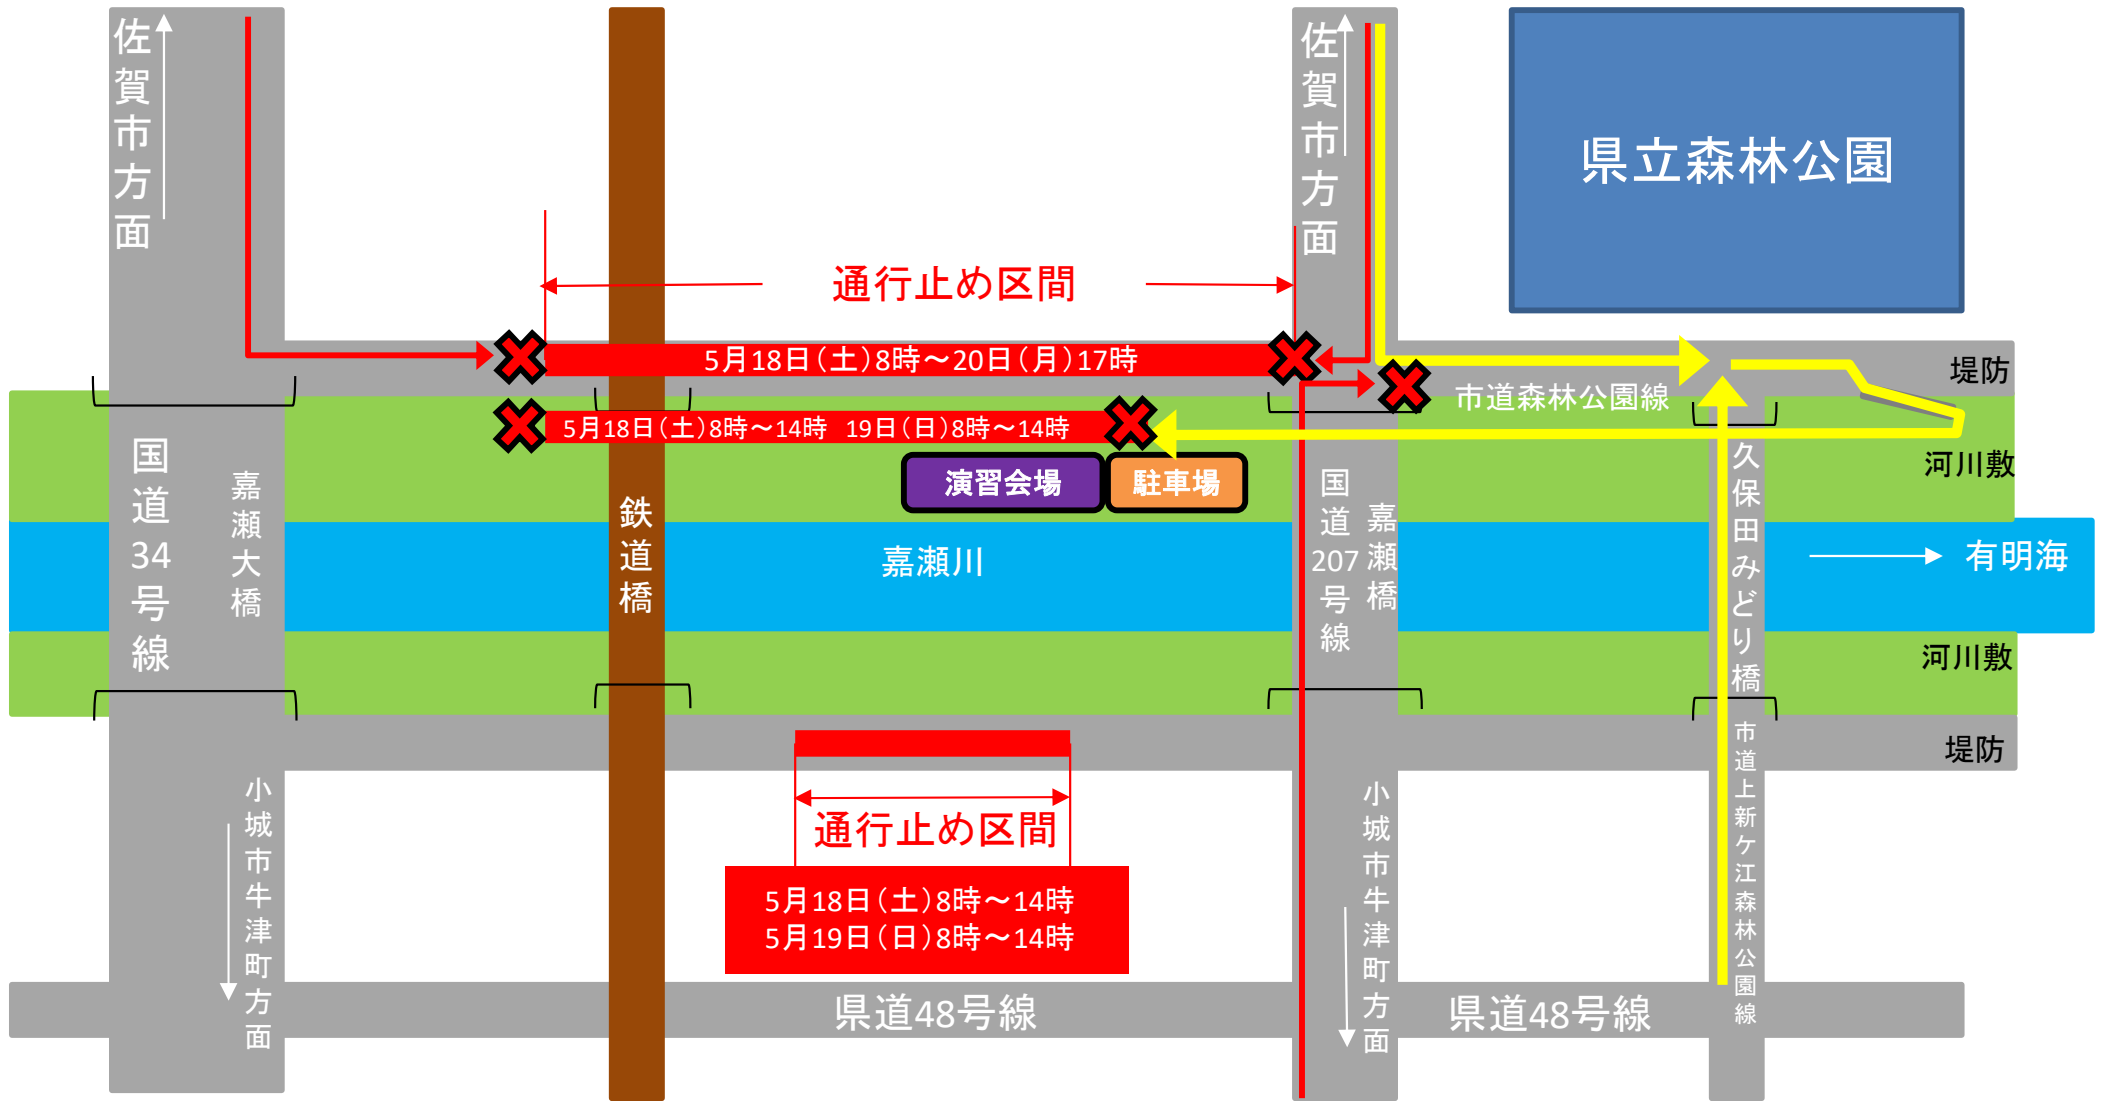

通行規制図

★ご来場にあたっては、以下の要領で会場駐車場へお越しください。

【制限事項】

- ①国道34号線(佐賀市方面)からは左折進入できません
- ②国道207号線(佐賀市方面)からの右折進入はできません
- ③国道207号線(小城市牛津町方面)からの右折進入はできません

【佐賀市方面からお越しの方】

国道207号線(佐賀市方面)より来ていただき、嘉瀬橋手前で左折し直進し、久保田みどり橋下流側の坂路から河川敷へ下り、河川敷道路を通り駐車場までお越しください。

【久保田町方面からお越しの方】

久保田町方面よりお越しの方は、市道上新ヶ江森林公園線より来ていただき、久保田みどり橋の丁字路を右折し、久保田みどり橋下流側の坂路から河川敷へ下り、河川敷道路を通り駐車場までお越しください。