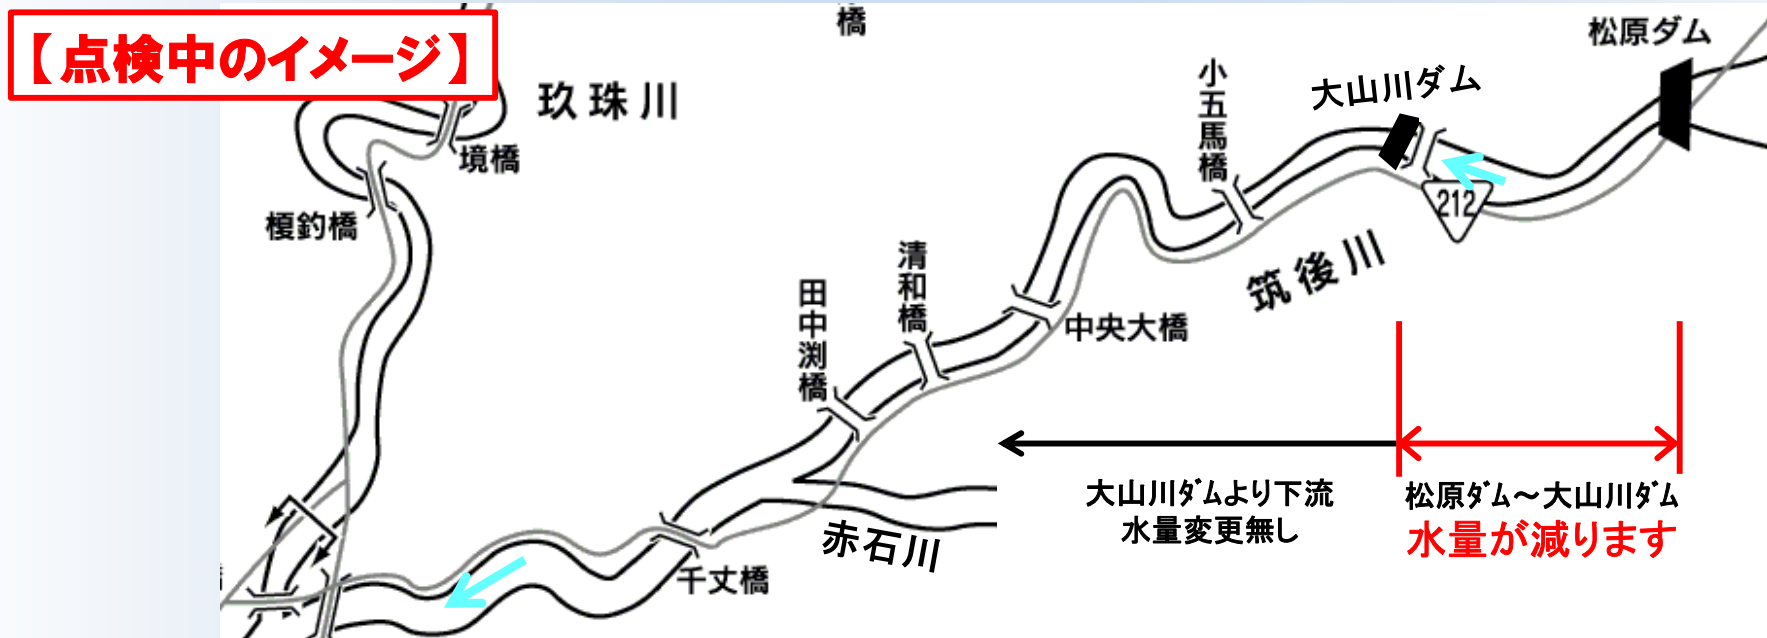

松原ダムからの放流量変更のお知らせ

松原ダムの放流設備の点検のため、**松原ダムからの放流を停止**致します。
そのため、**松原ダム直下～大山川ダムまでの区間は、一時的に水量が減ります**ので、
お知らせします。※大山川ダムより下流の水量は変わりません。

放流停止日時：令和5年6月1日(木) 9時～17時(予定)

なお、点検後水量を戻す際には水位が上昇する場合がありますのでご注意ください。

(問い合わせ先)