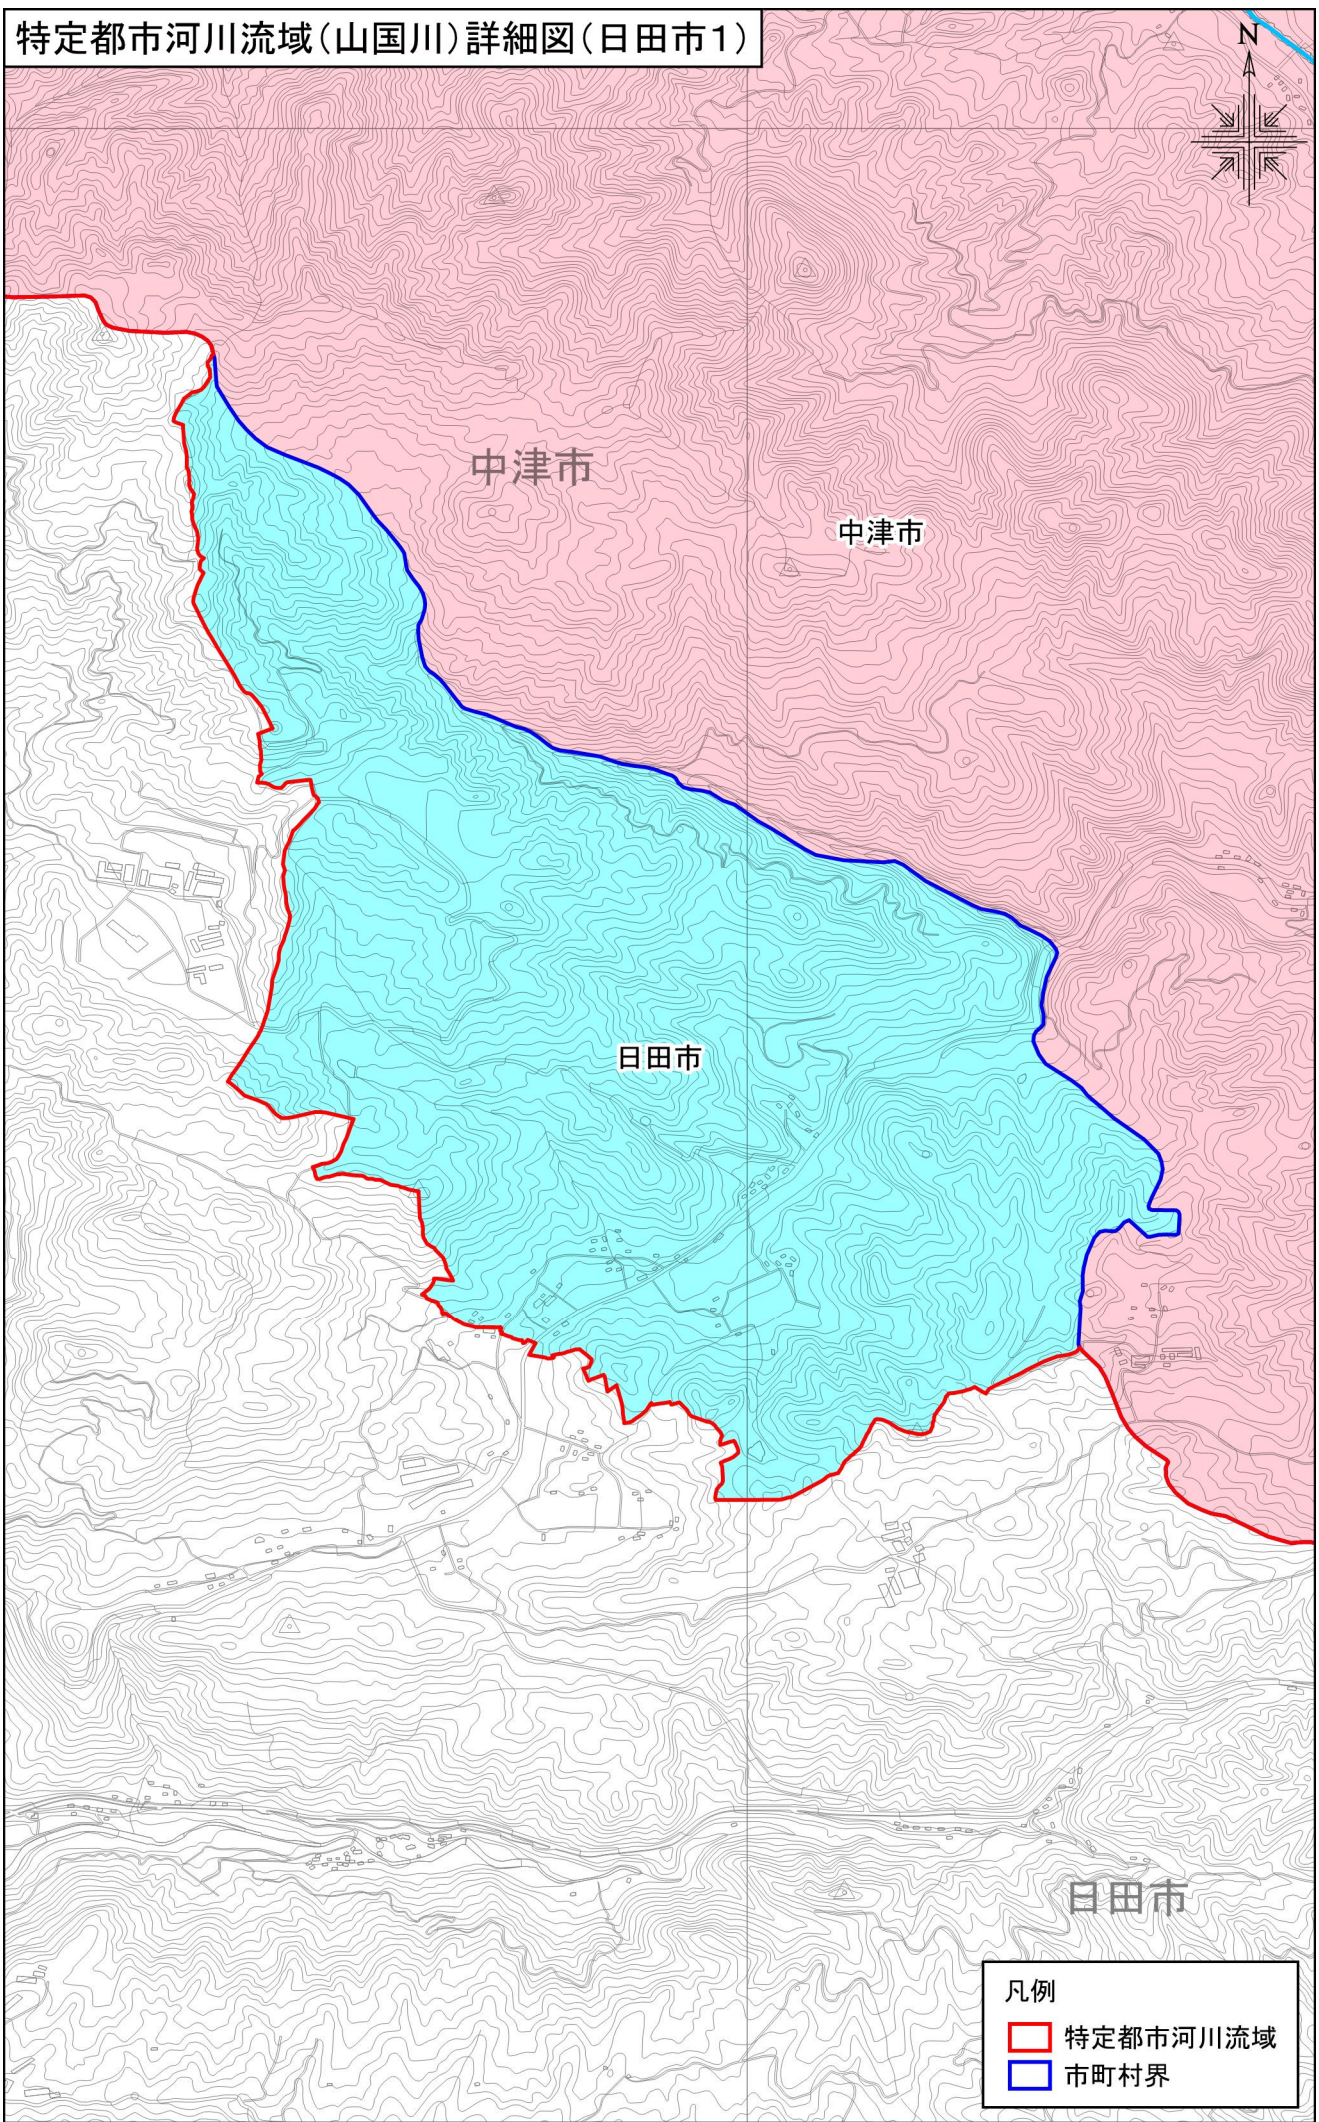

特定都市河川流域(山国川)詳細図(日田市1)

中津市

中津市

日田市

日田市

- 凡例
- 特定都市河川流域
 - 市町村界