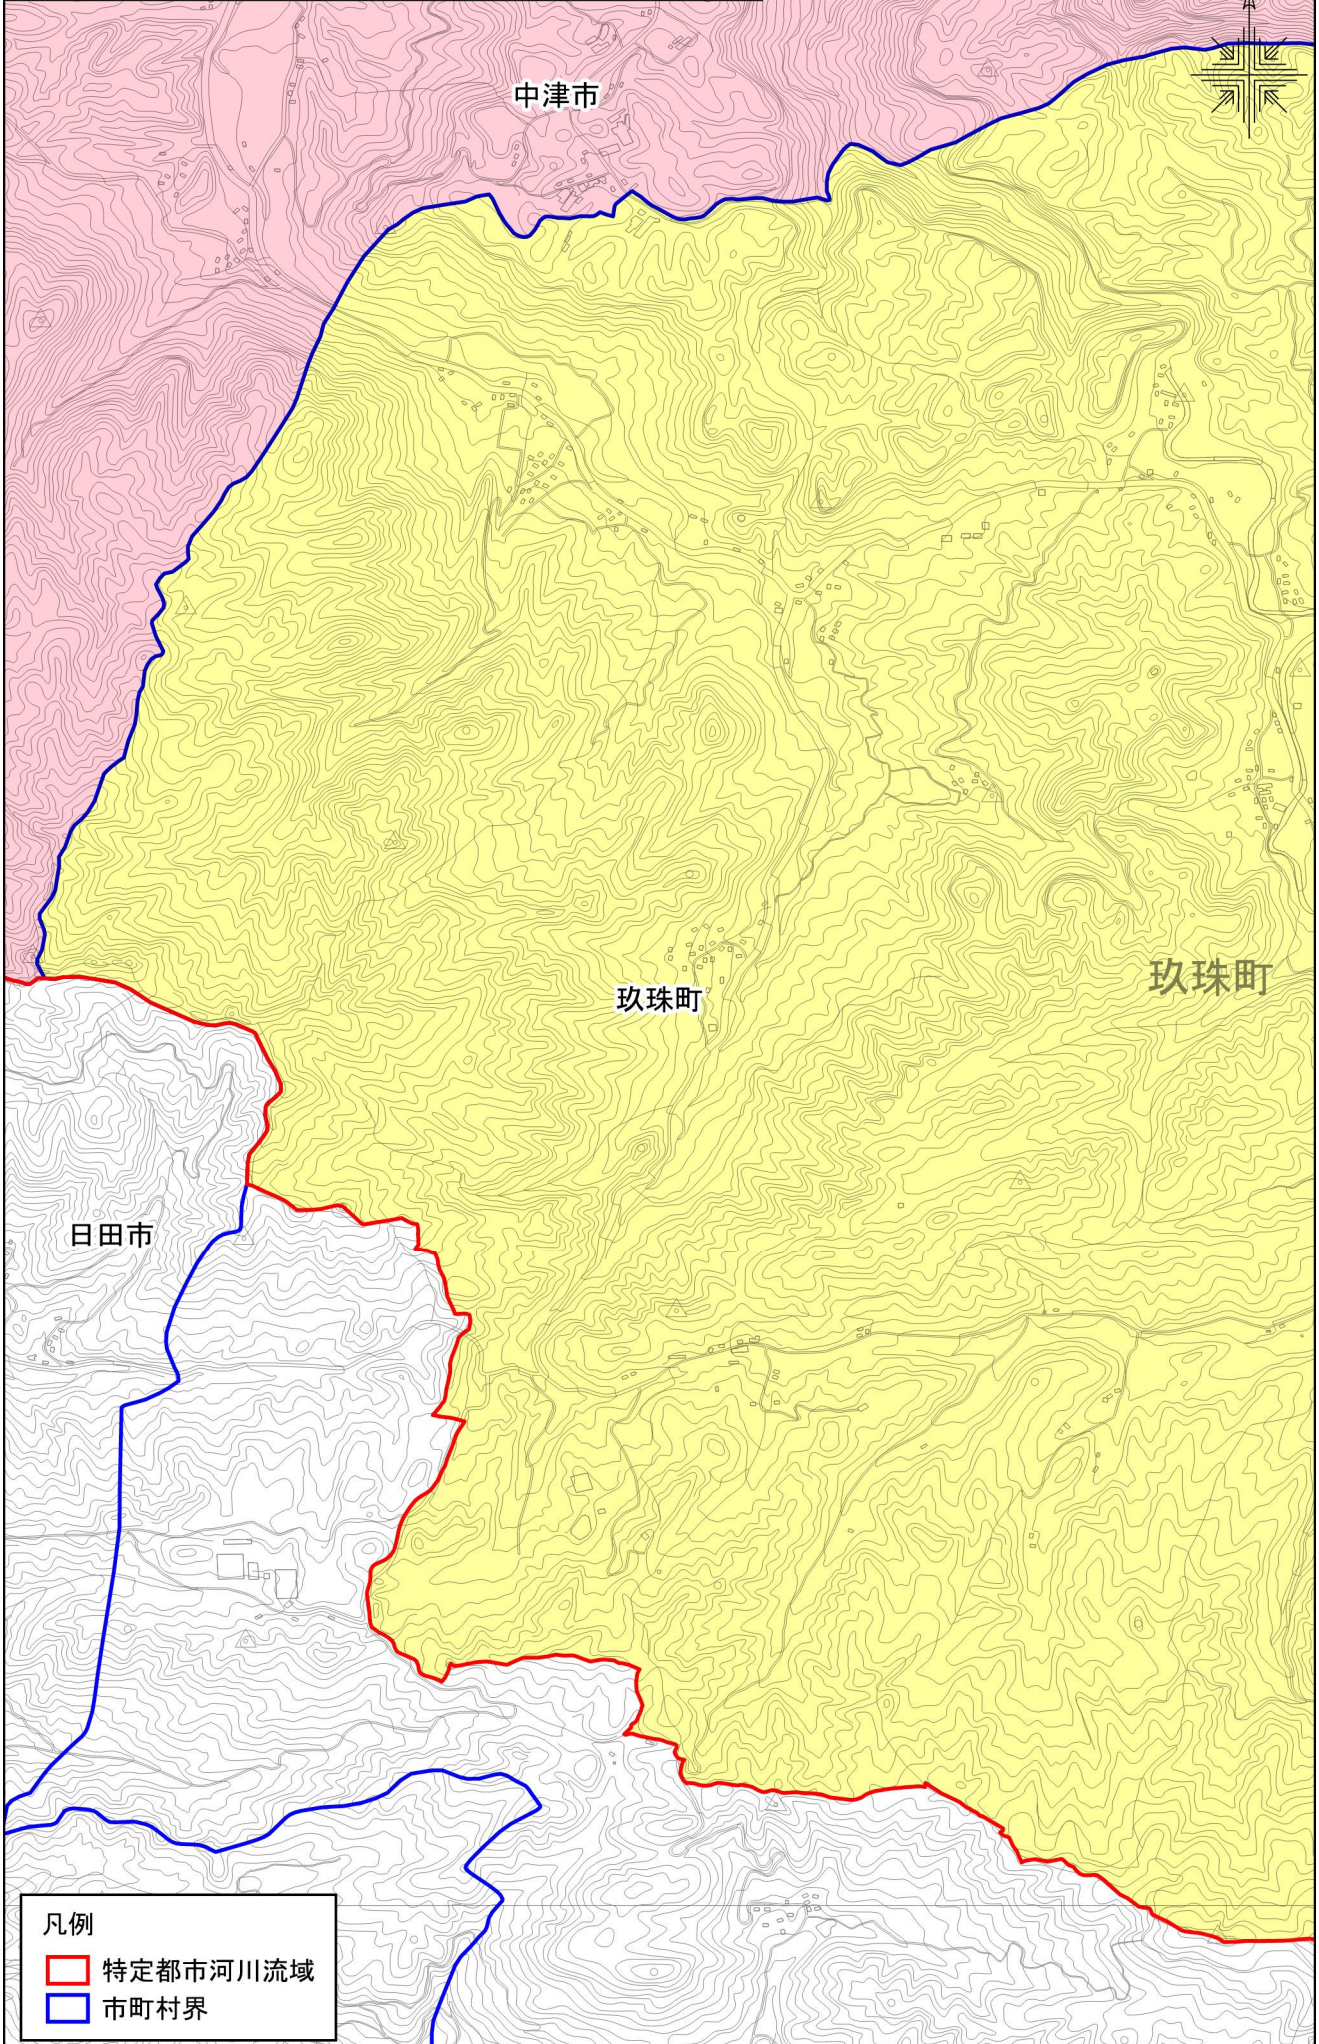

特定都市河川流域(山国川)詳細図(玖珠町1)

中津市

玖珠町

玖珠町

日田市

凡例

- 特定都市河川流域
- 市町村界