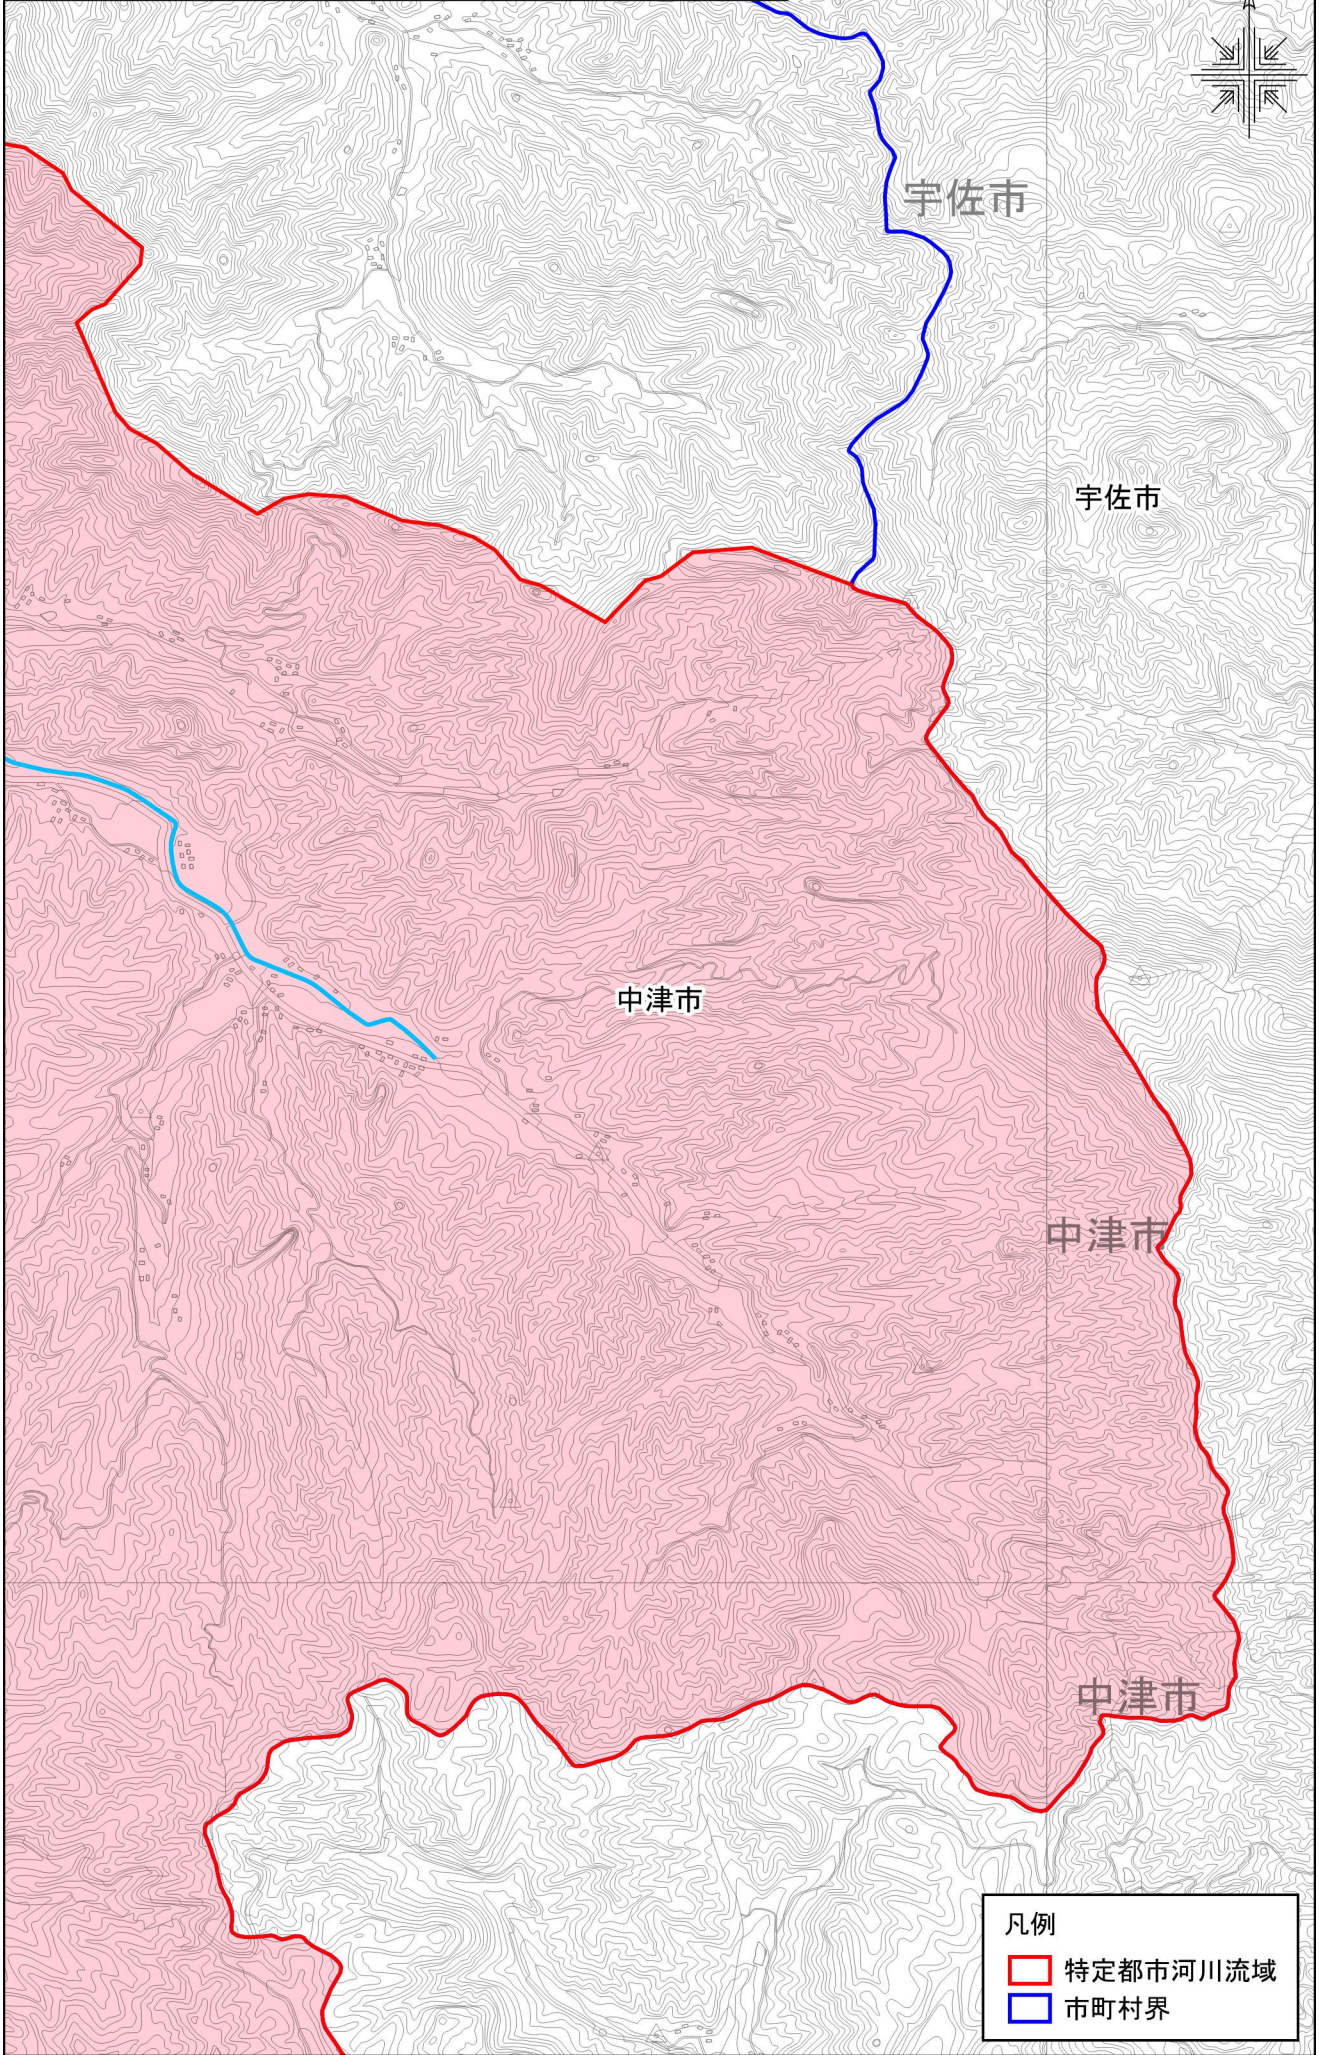

特定都市河川流域(山国川)詳細図(中津市16)

- 凡例
- 特定都市河川流域
 - 市町村界