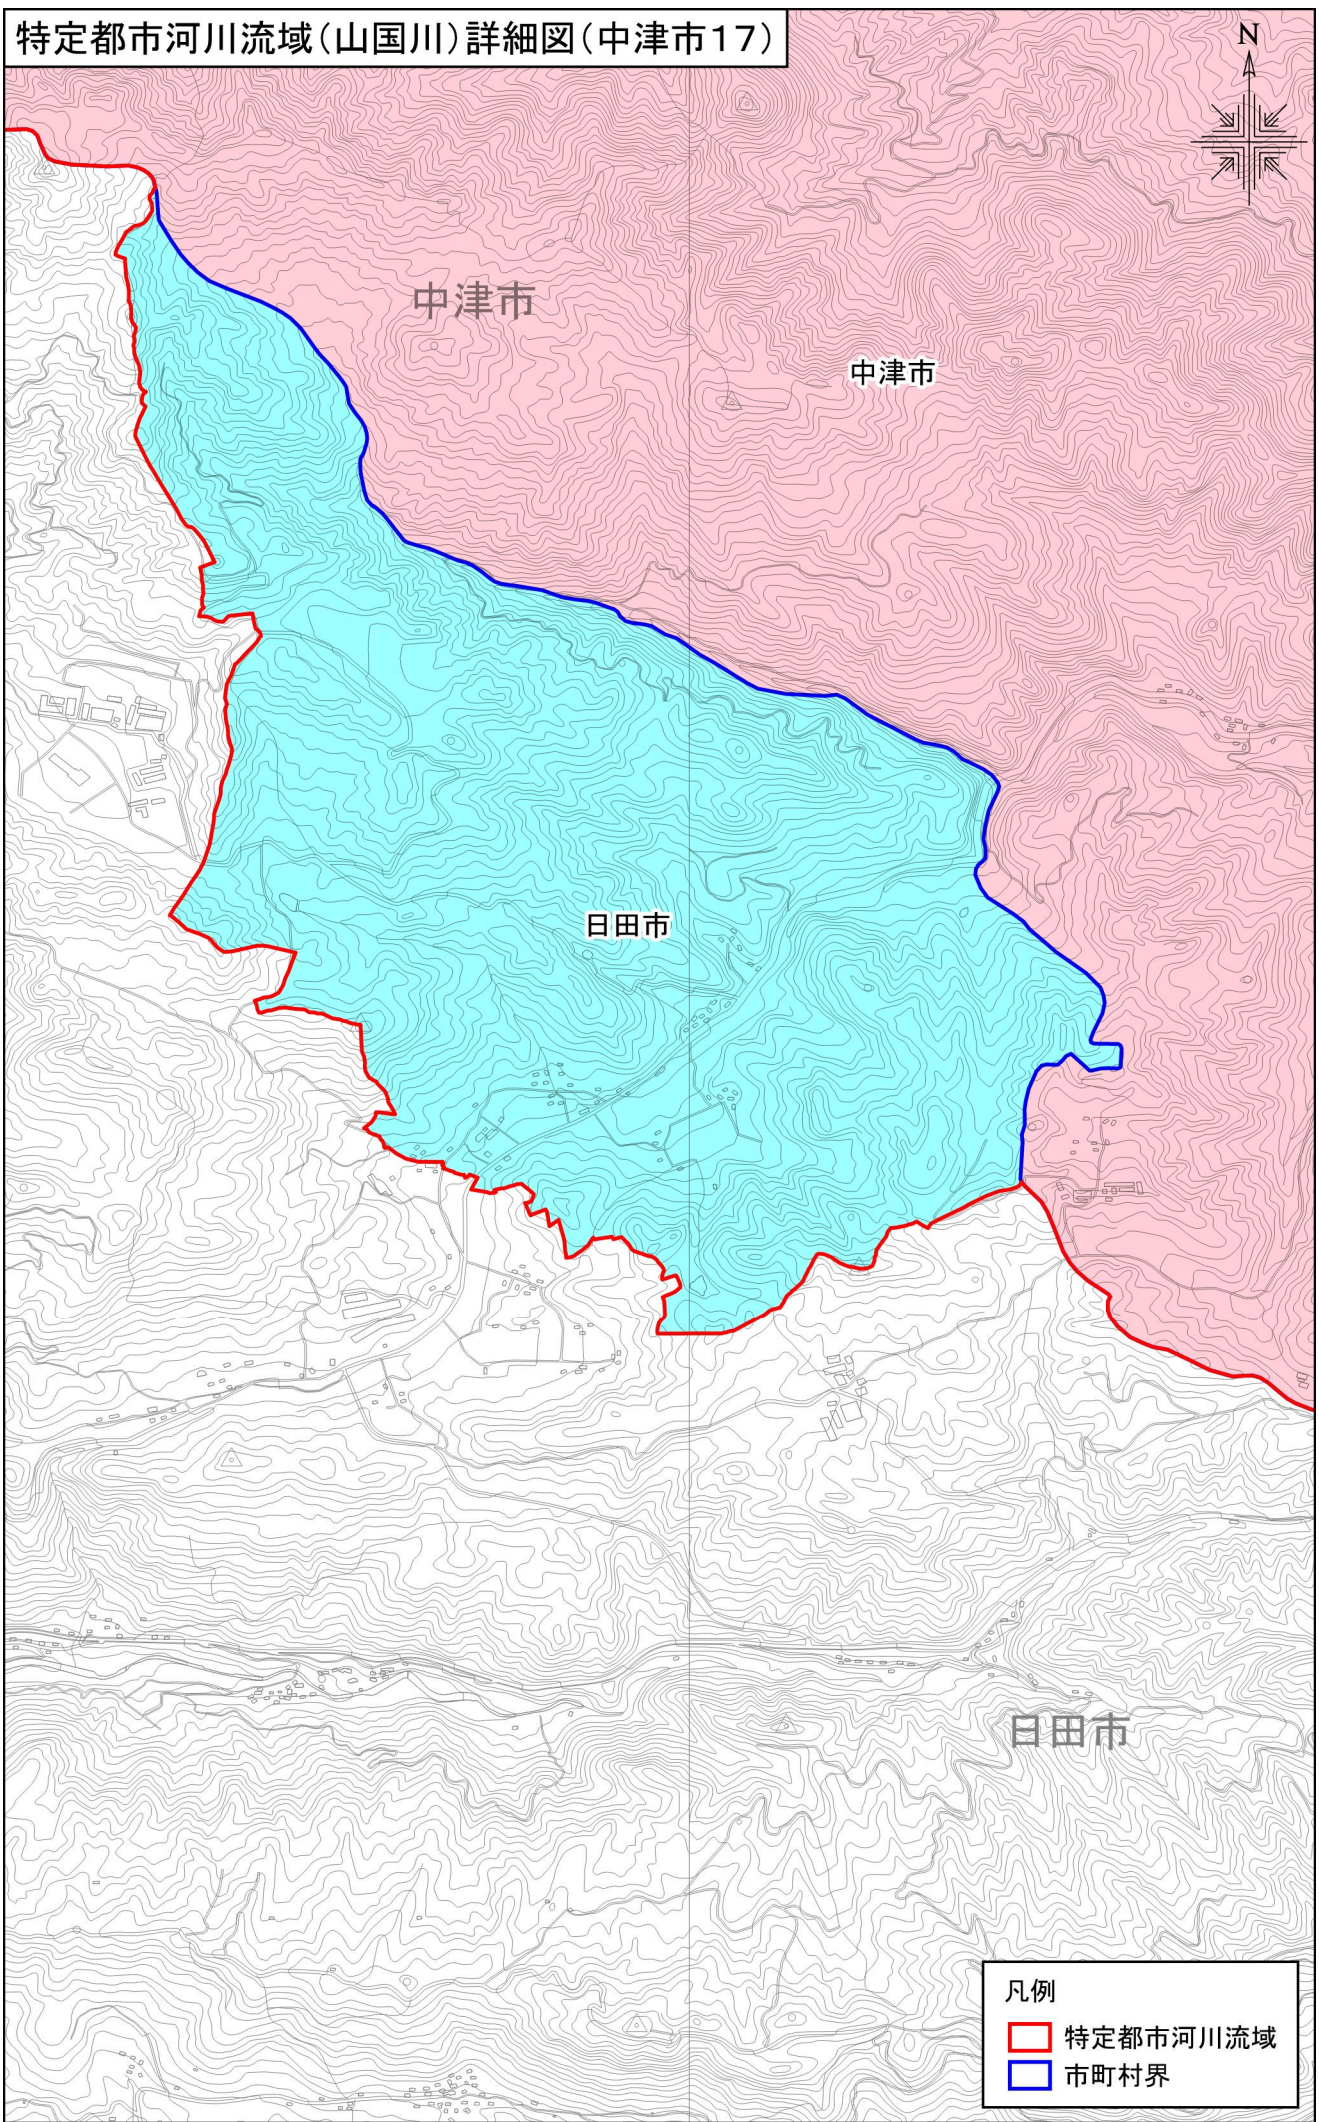

特定都市河川流域(山国川)詳細図(中津市17)

- 凡例
- 特定都市河川流域
  - 市町村界