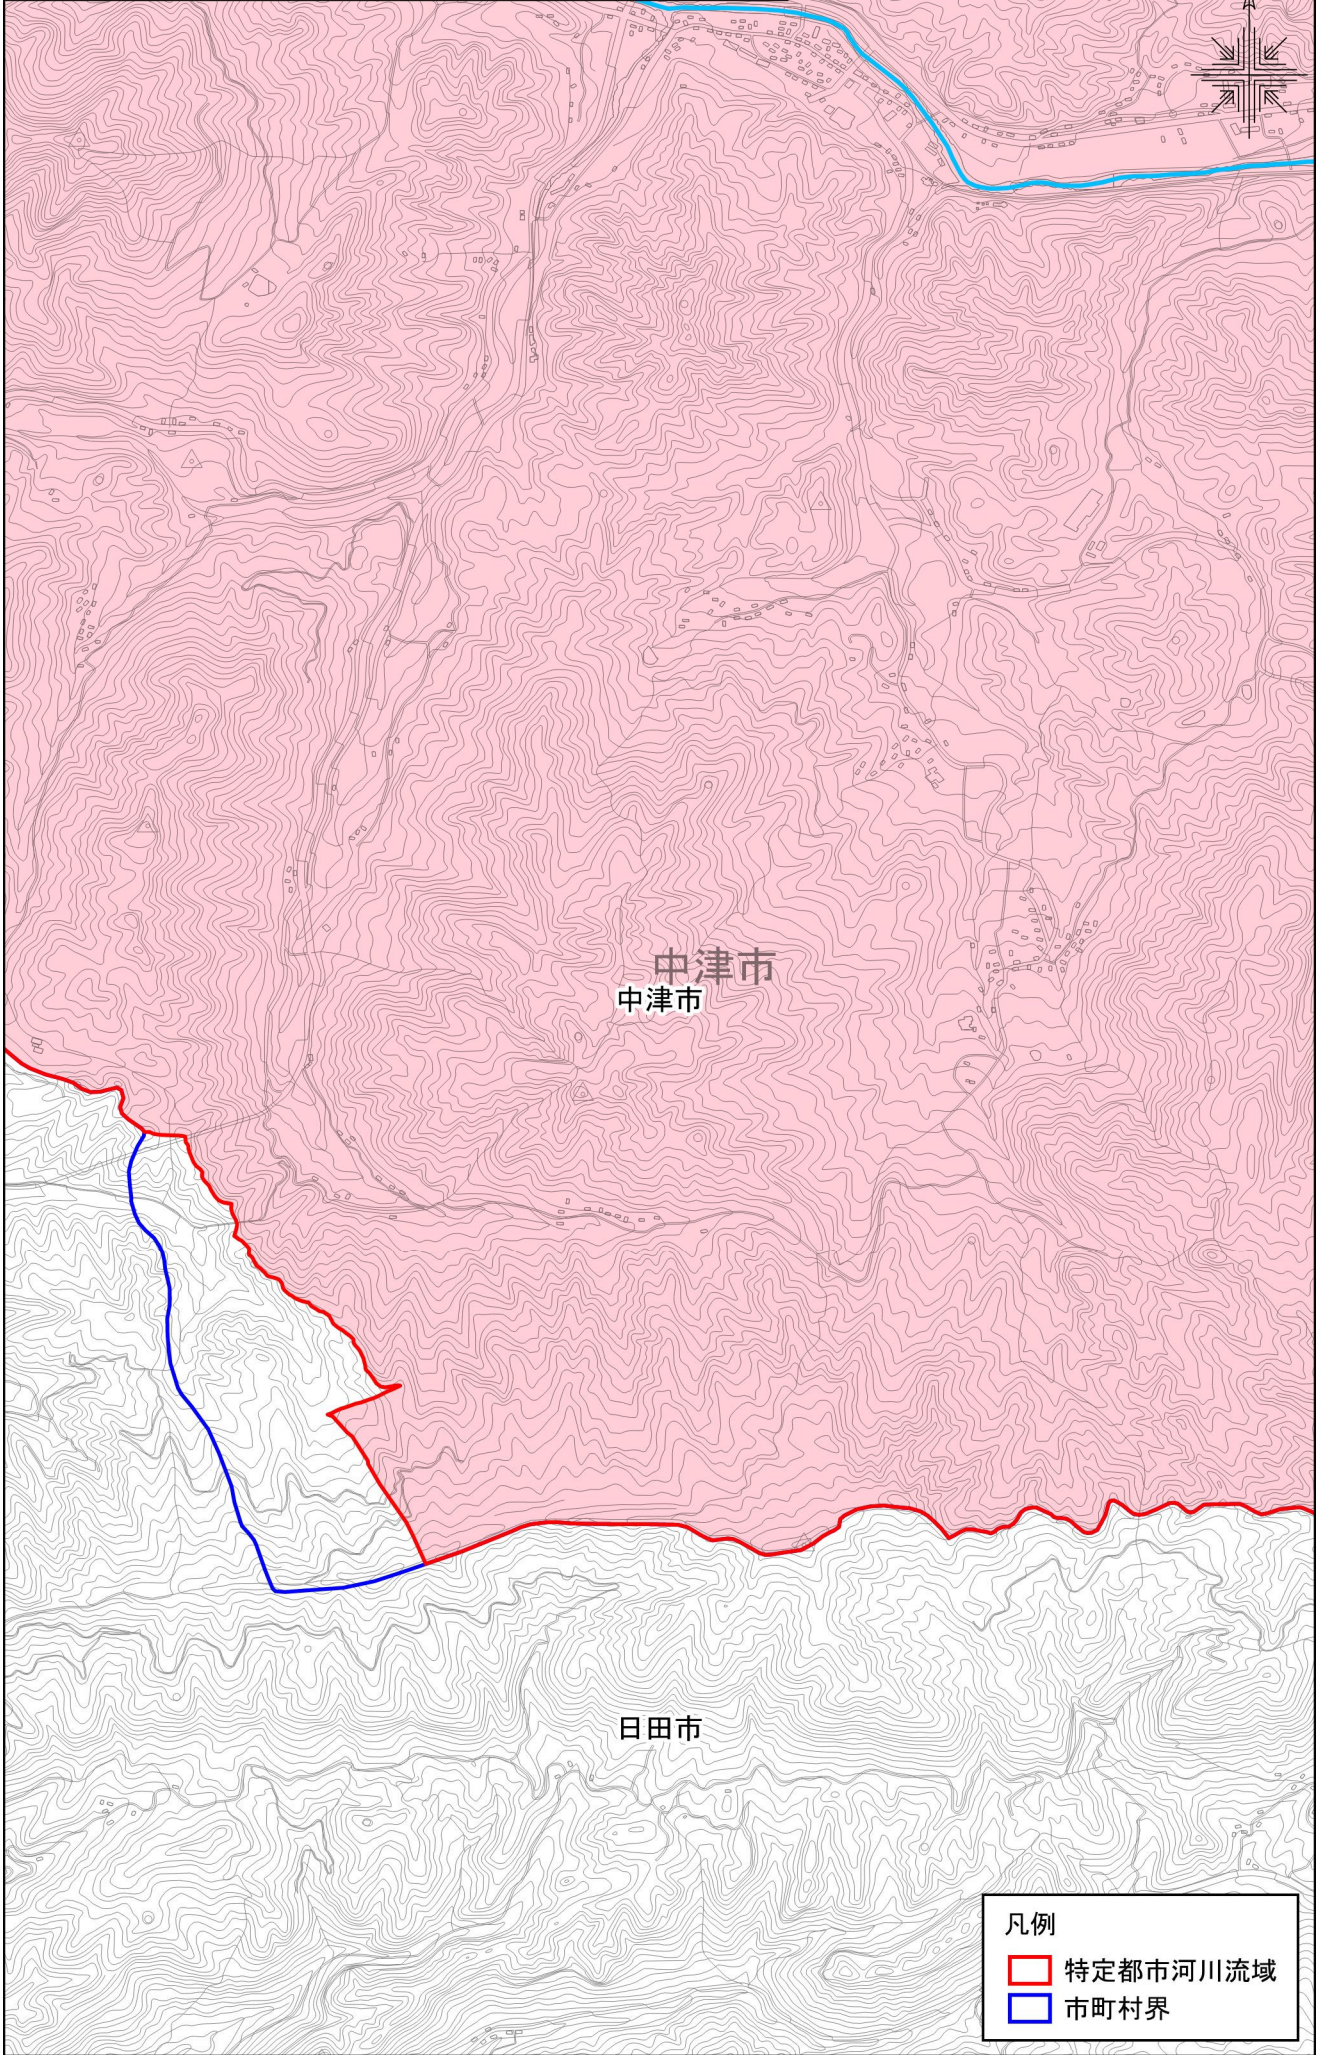

特定都市河川流域(山国川)詳細図(中津市18)

中津市
中津市

日田市

凡例

- 特定都市河川流域
- 市町村界