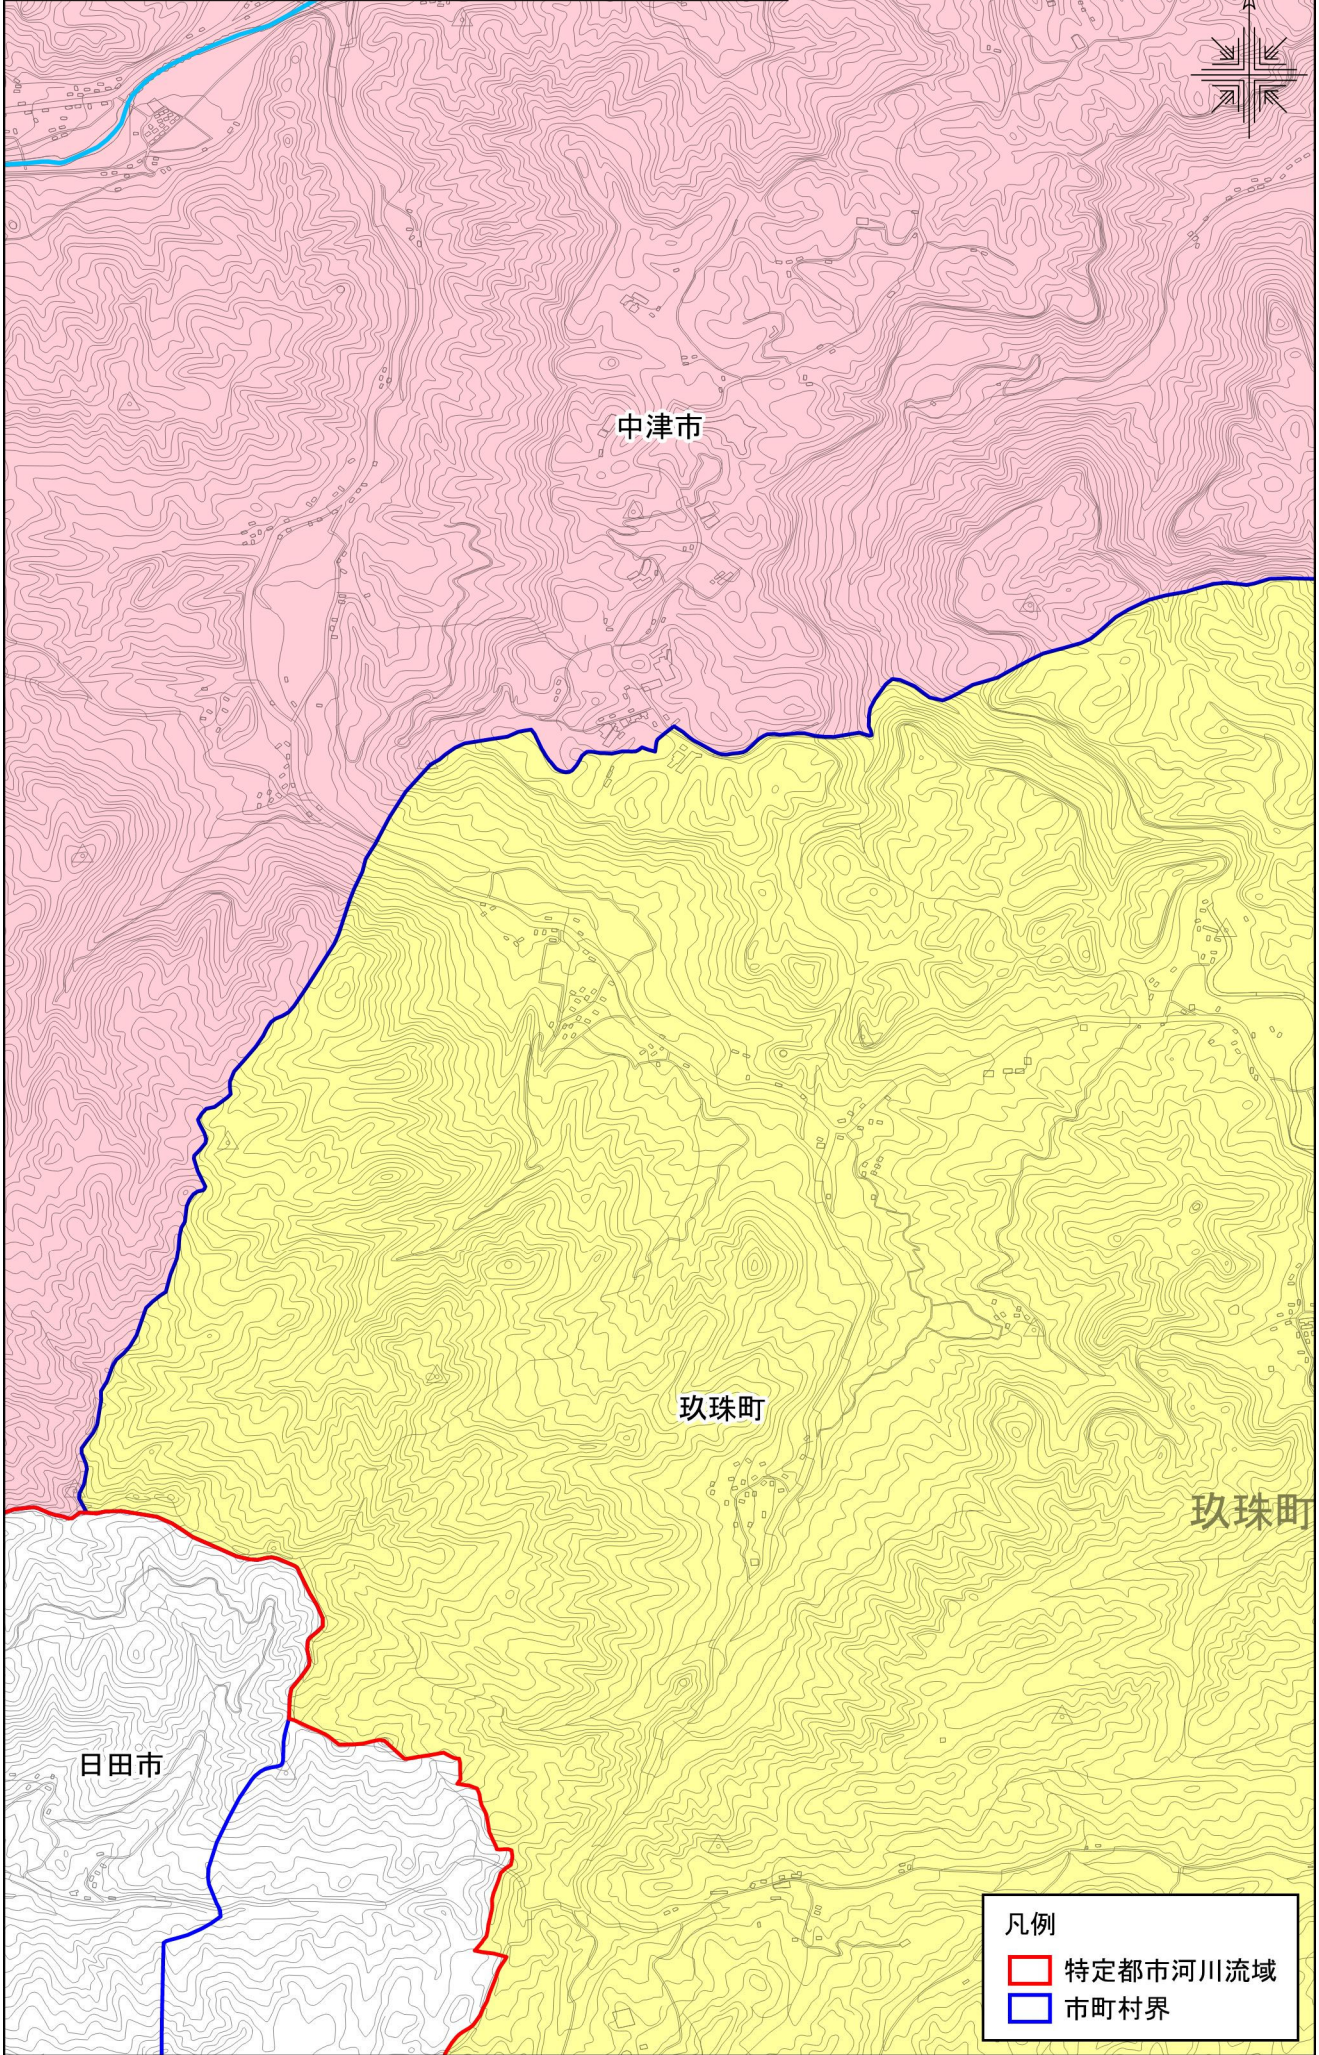

特定都市河川流域(山国川)詳細図(中津市19)

中津市

玖珠町

玖珠町

日田市

- 凡例
- 特定都市河川流域
  - 市町村界