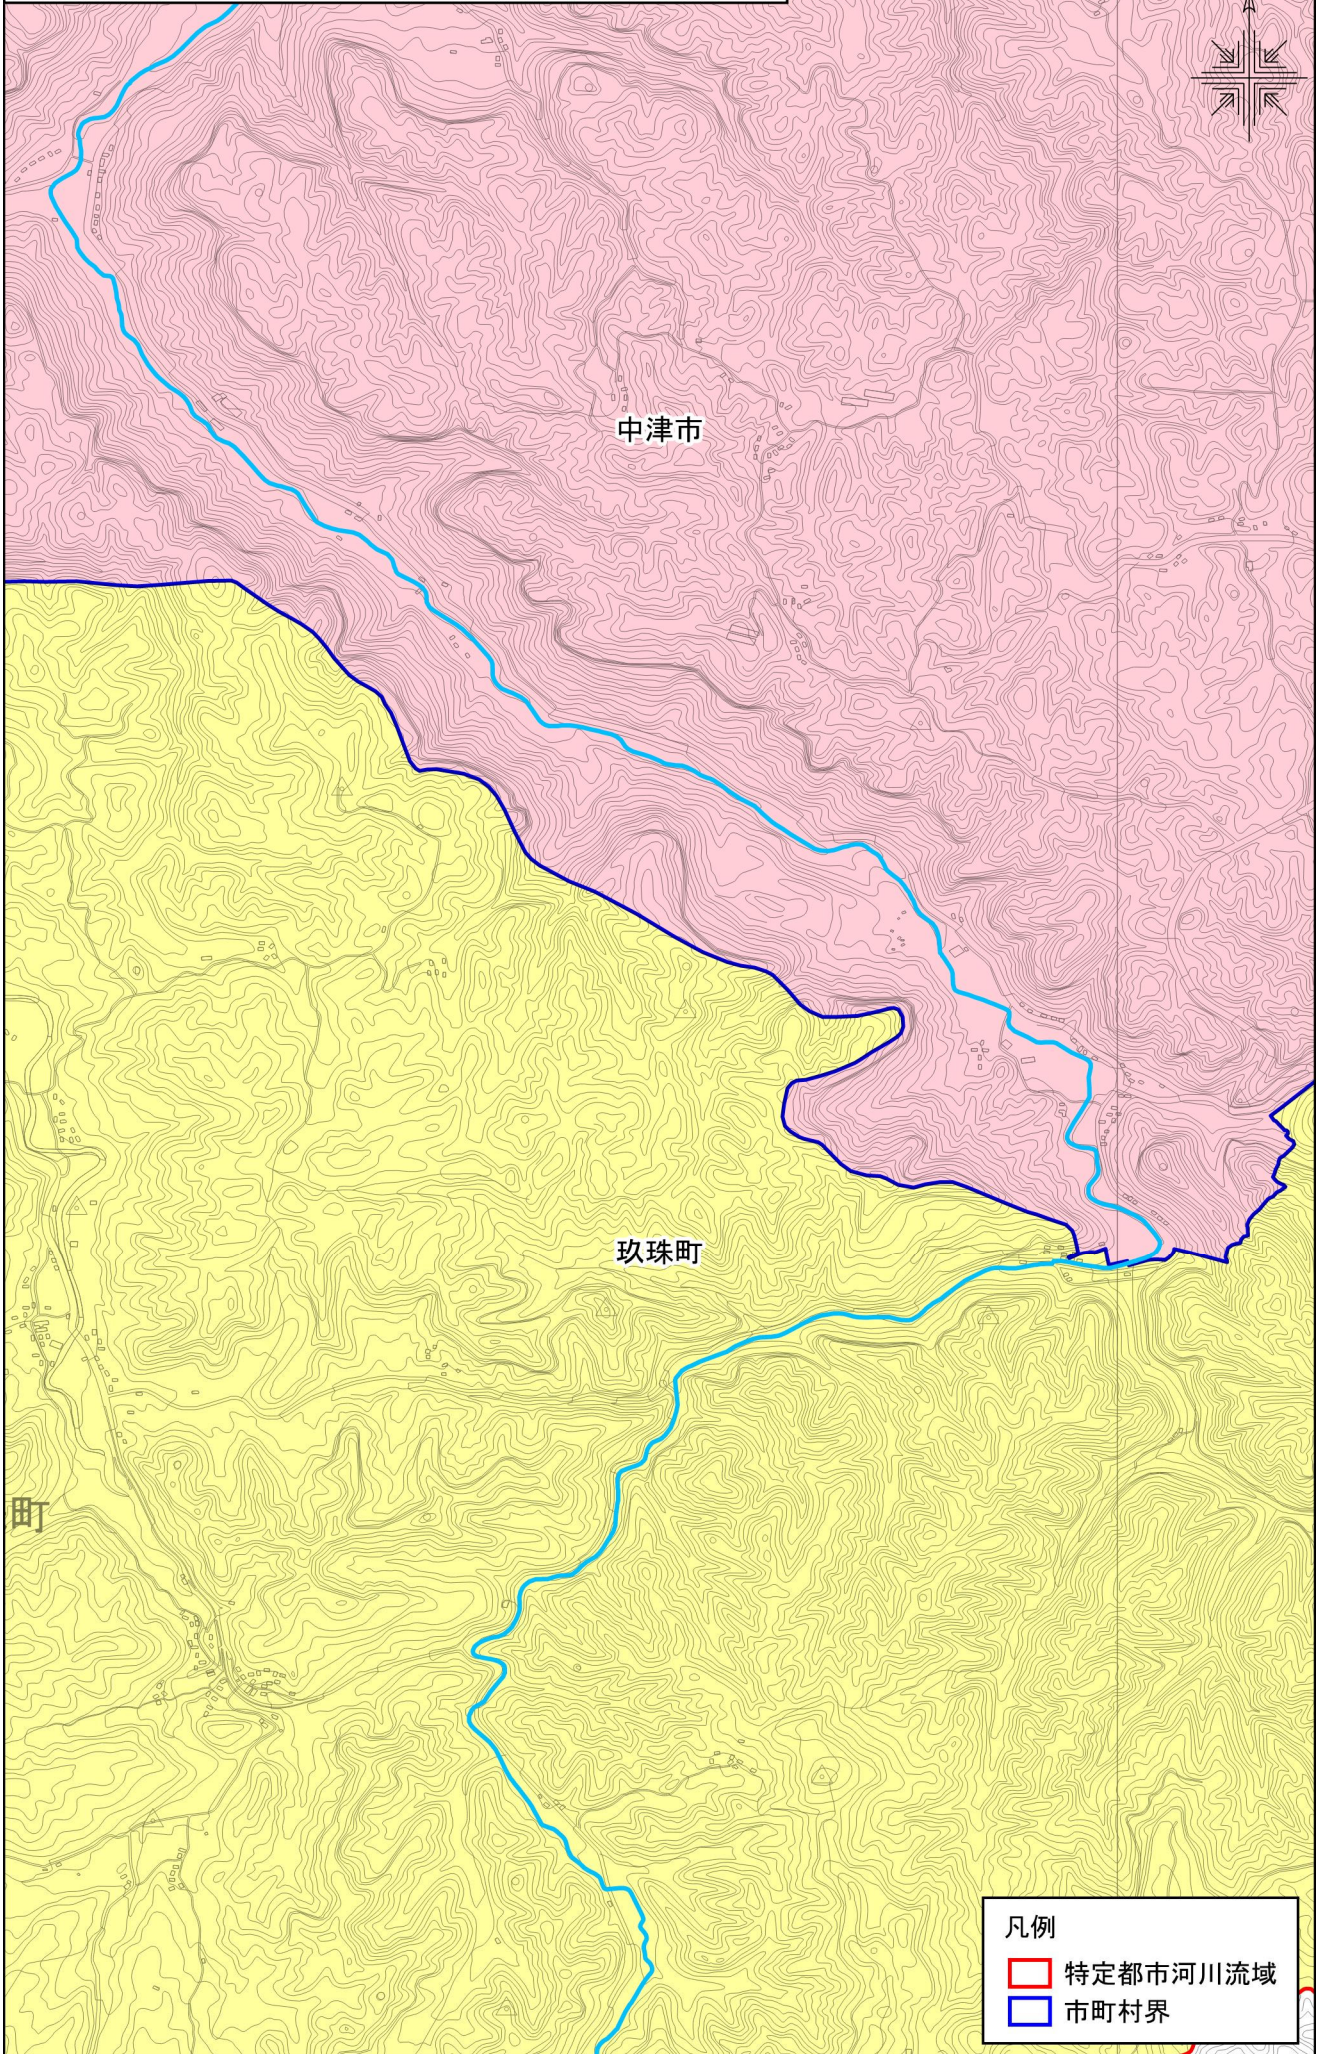

特定都市河川流域(山国川)詳細図(中津市20)

中津市

玖珠町

町

凡例

- 特定都市河川流域
- 市町村界