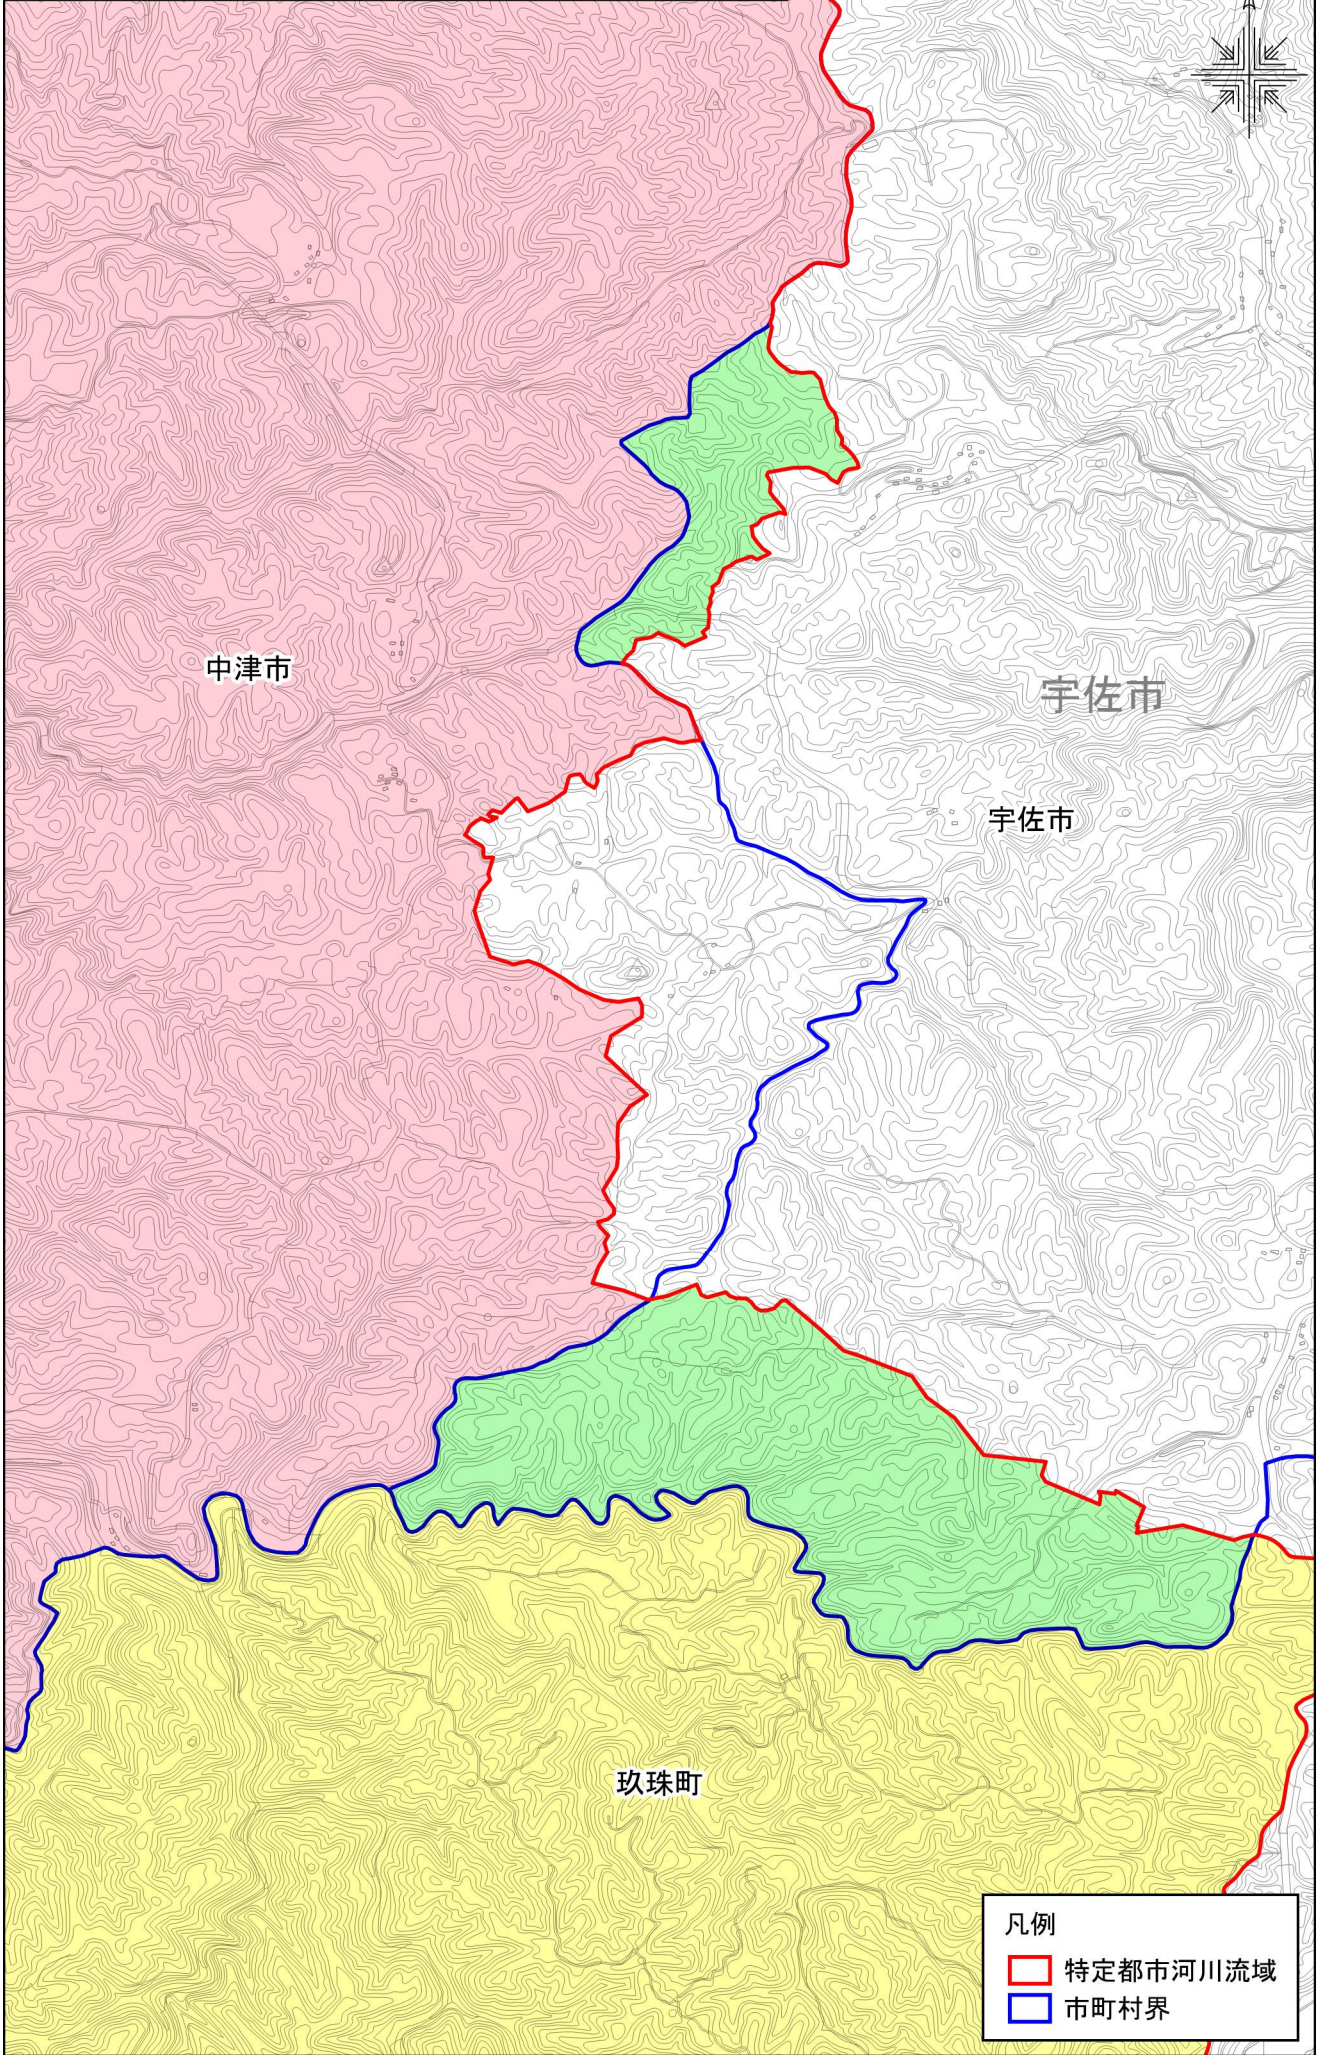

特定都市河川流域(山国川)詳細図(中津市23)

- 凡例
- 特定都市河川流域
 - 市町村界