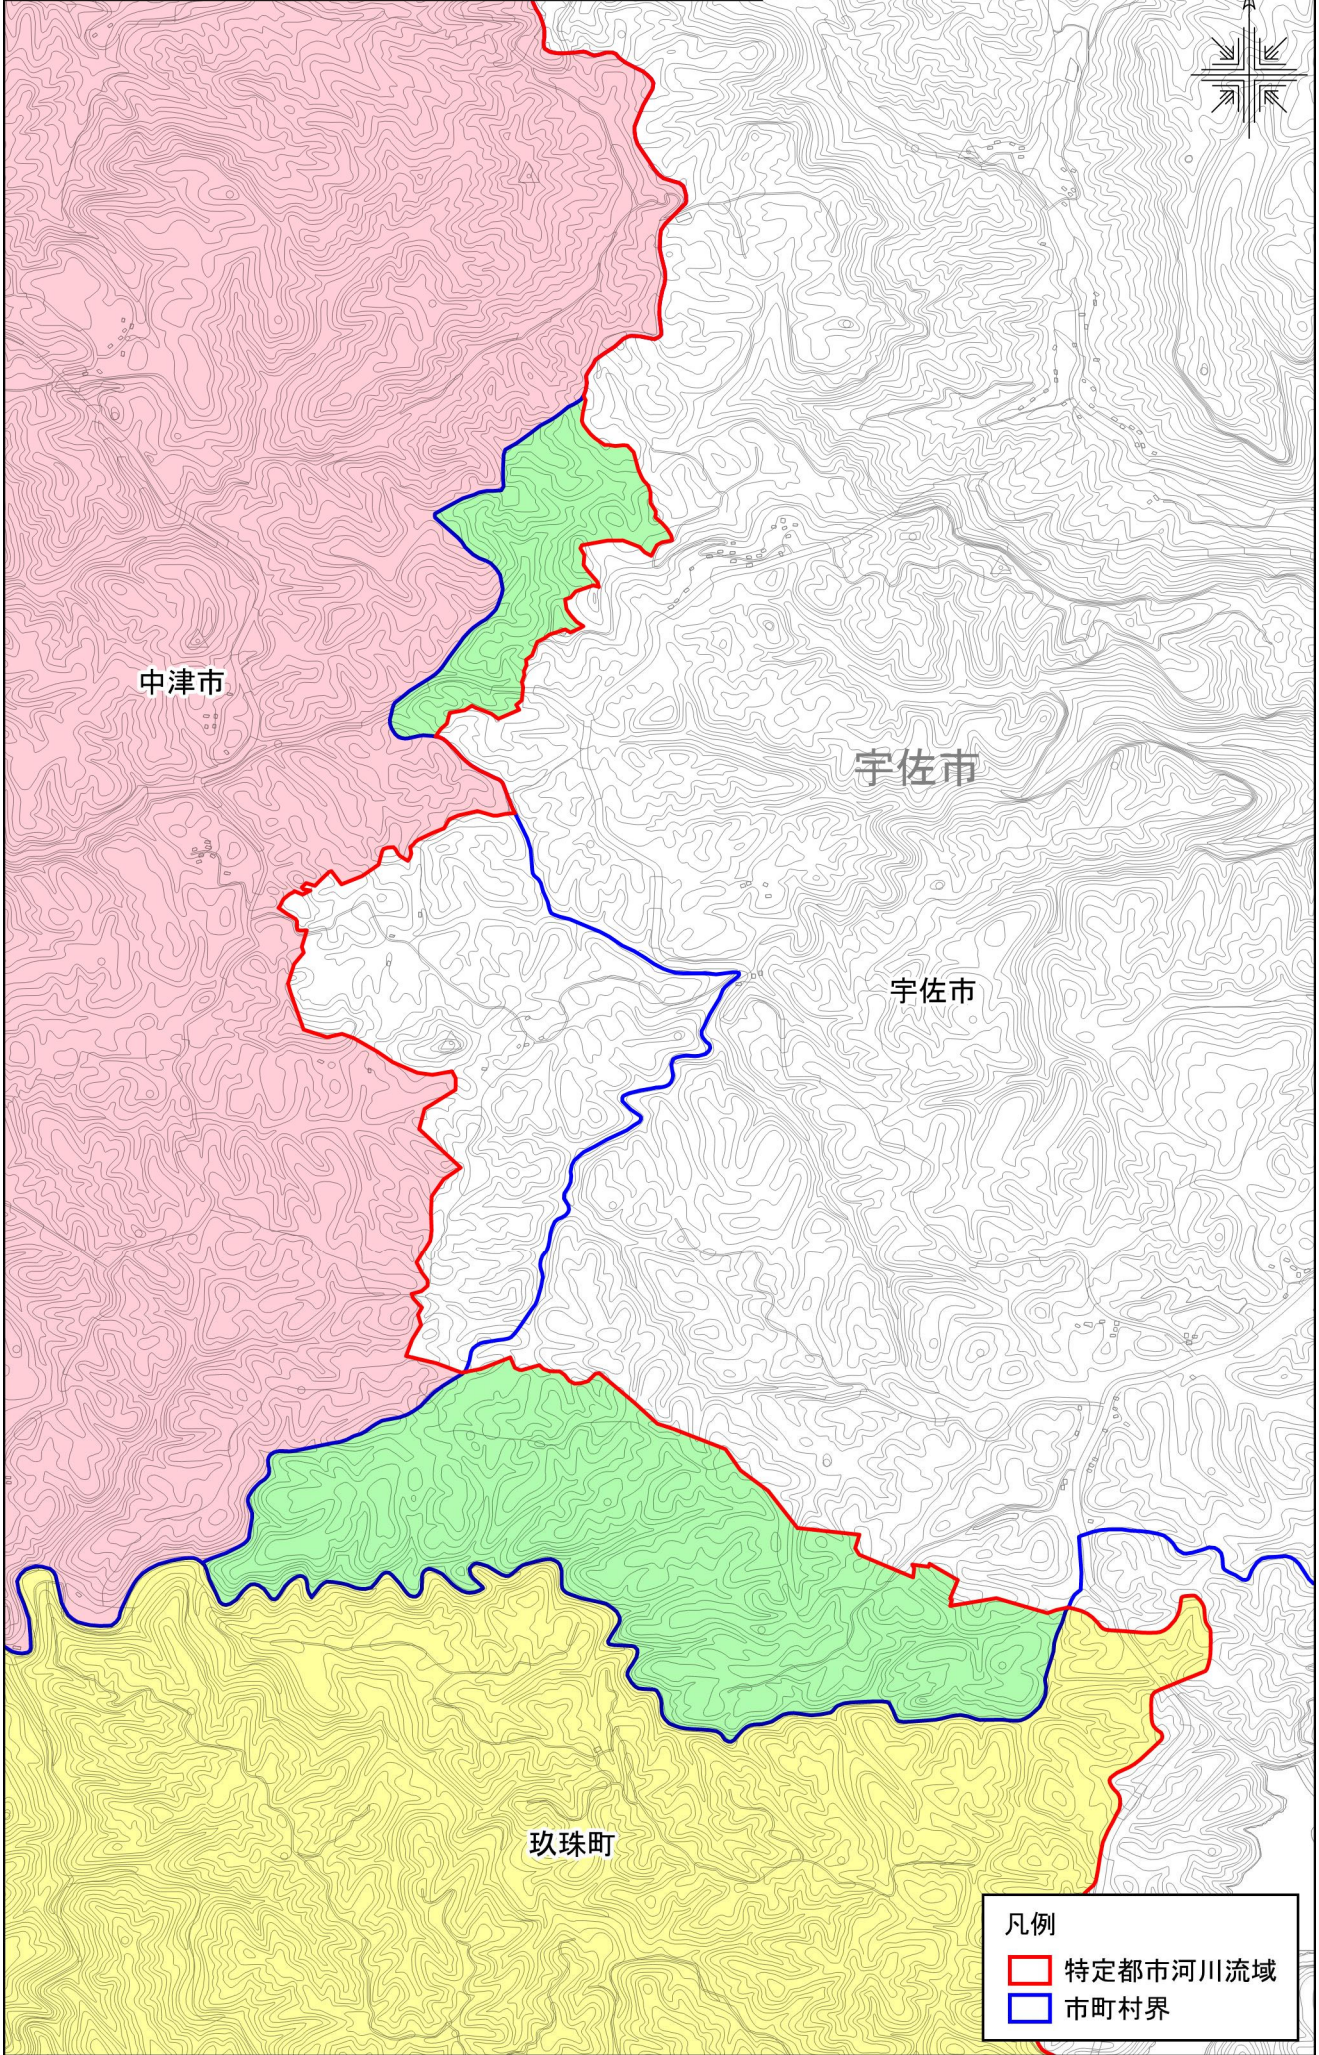

特定都市河川流域(山国川)詳細図(宇佐市1)

中津市

宇佐市

宇佐市

玖珠町

凡例

- 特定都市河川流域
- 市町村界