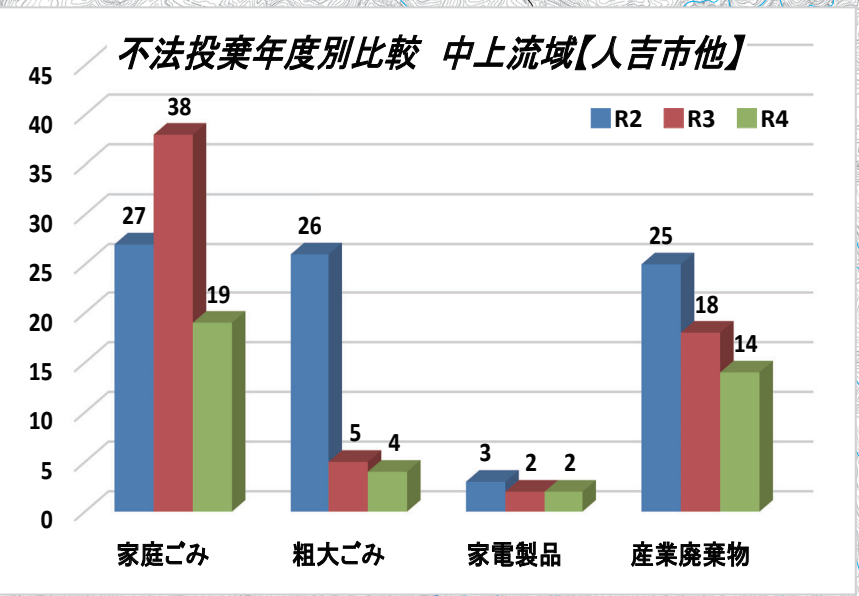

R4年度 球磨川ゴミマップ 中上流域 (球磨村、人吉市、相良村、錦町、あさぎり町、多良木町、湯前町)

このマップに掲載された不法投棄のゴミは、令和4年4月から令和5年3月の間、球磨川水系の河川(国管理区間)を巡視中に発見したものです。(漂流物等は含まれておりません。)

【不法投棄の現状と取り組み】

看板設置
監視カメラ

それでもゴミはなかなかなくなりません

家庭ゴミ
生活ゴミ

家庭ゴミ
ペットボトル

粗大ゴミ
藤家具

家電製品
洗濯機

産業廃棄物
コンクリート殻

不法投棄ランキング(件数)

第1位	家庭ゴミ	
第2位	産業廃棄物	
第3位	粗大ゴミ	
第4位	家電製品	

許しません 不法投棄

法律により厳しく処罰されます

河川法	廃棄物処理法
3年以下の懲役 又は 20万円以下の罰金	5年以下の懲役 又は 1000万円以下の罰金

※見つけた場合は、下記へご一報下さい。