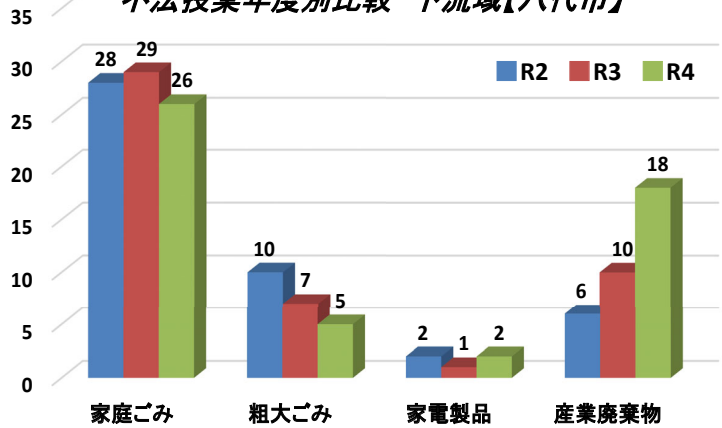

R4年度 球磨川ゴミマップ 下流域 (八代市)

このマップに掲載された不法投棄のゴミは、令和4年4月から令和5年3月の間、球磨川水系の河川(国管理区間)を巡視中に発見したものです。
(漂流物等は含まれておりません。)

【不法投棄の現状と取り組み】

河川巡視

看板設置

監視カメラ

それでもゴミはなかなか無くなりません

家庭ゴミ

コルゲート管

不法投棄ランキング(件数)

- 第1位 家庭ゴミ ●
- 第2位 産業廃棄物 ●
- 第3位 粗大ゴミ ●
- 第4位 家電製品 ●

不法投棄年度別比較 下流域【八代市】

法律により厳しく処罰されます

河川法	廃棄物処理法
3年以下の懲役 又は 20万円以下の罰金	5年以下の懲役 又は 1000万円以下の罰金

許しません 不法投棄

※見つけた場合は、下記へご一報下さい。