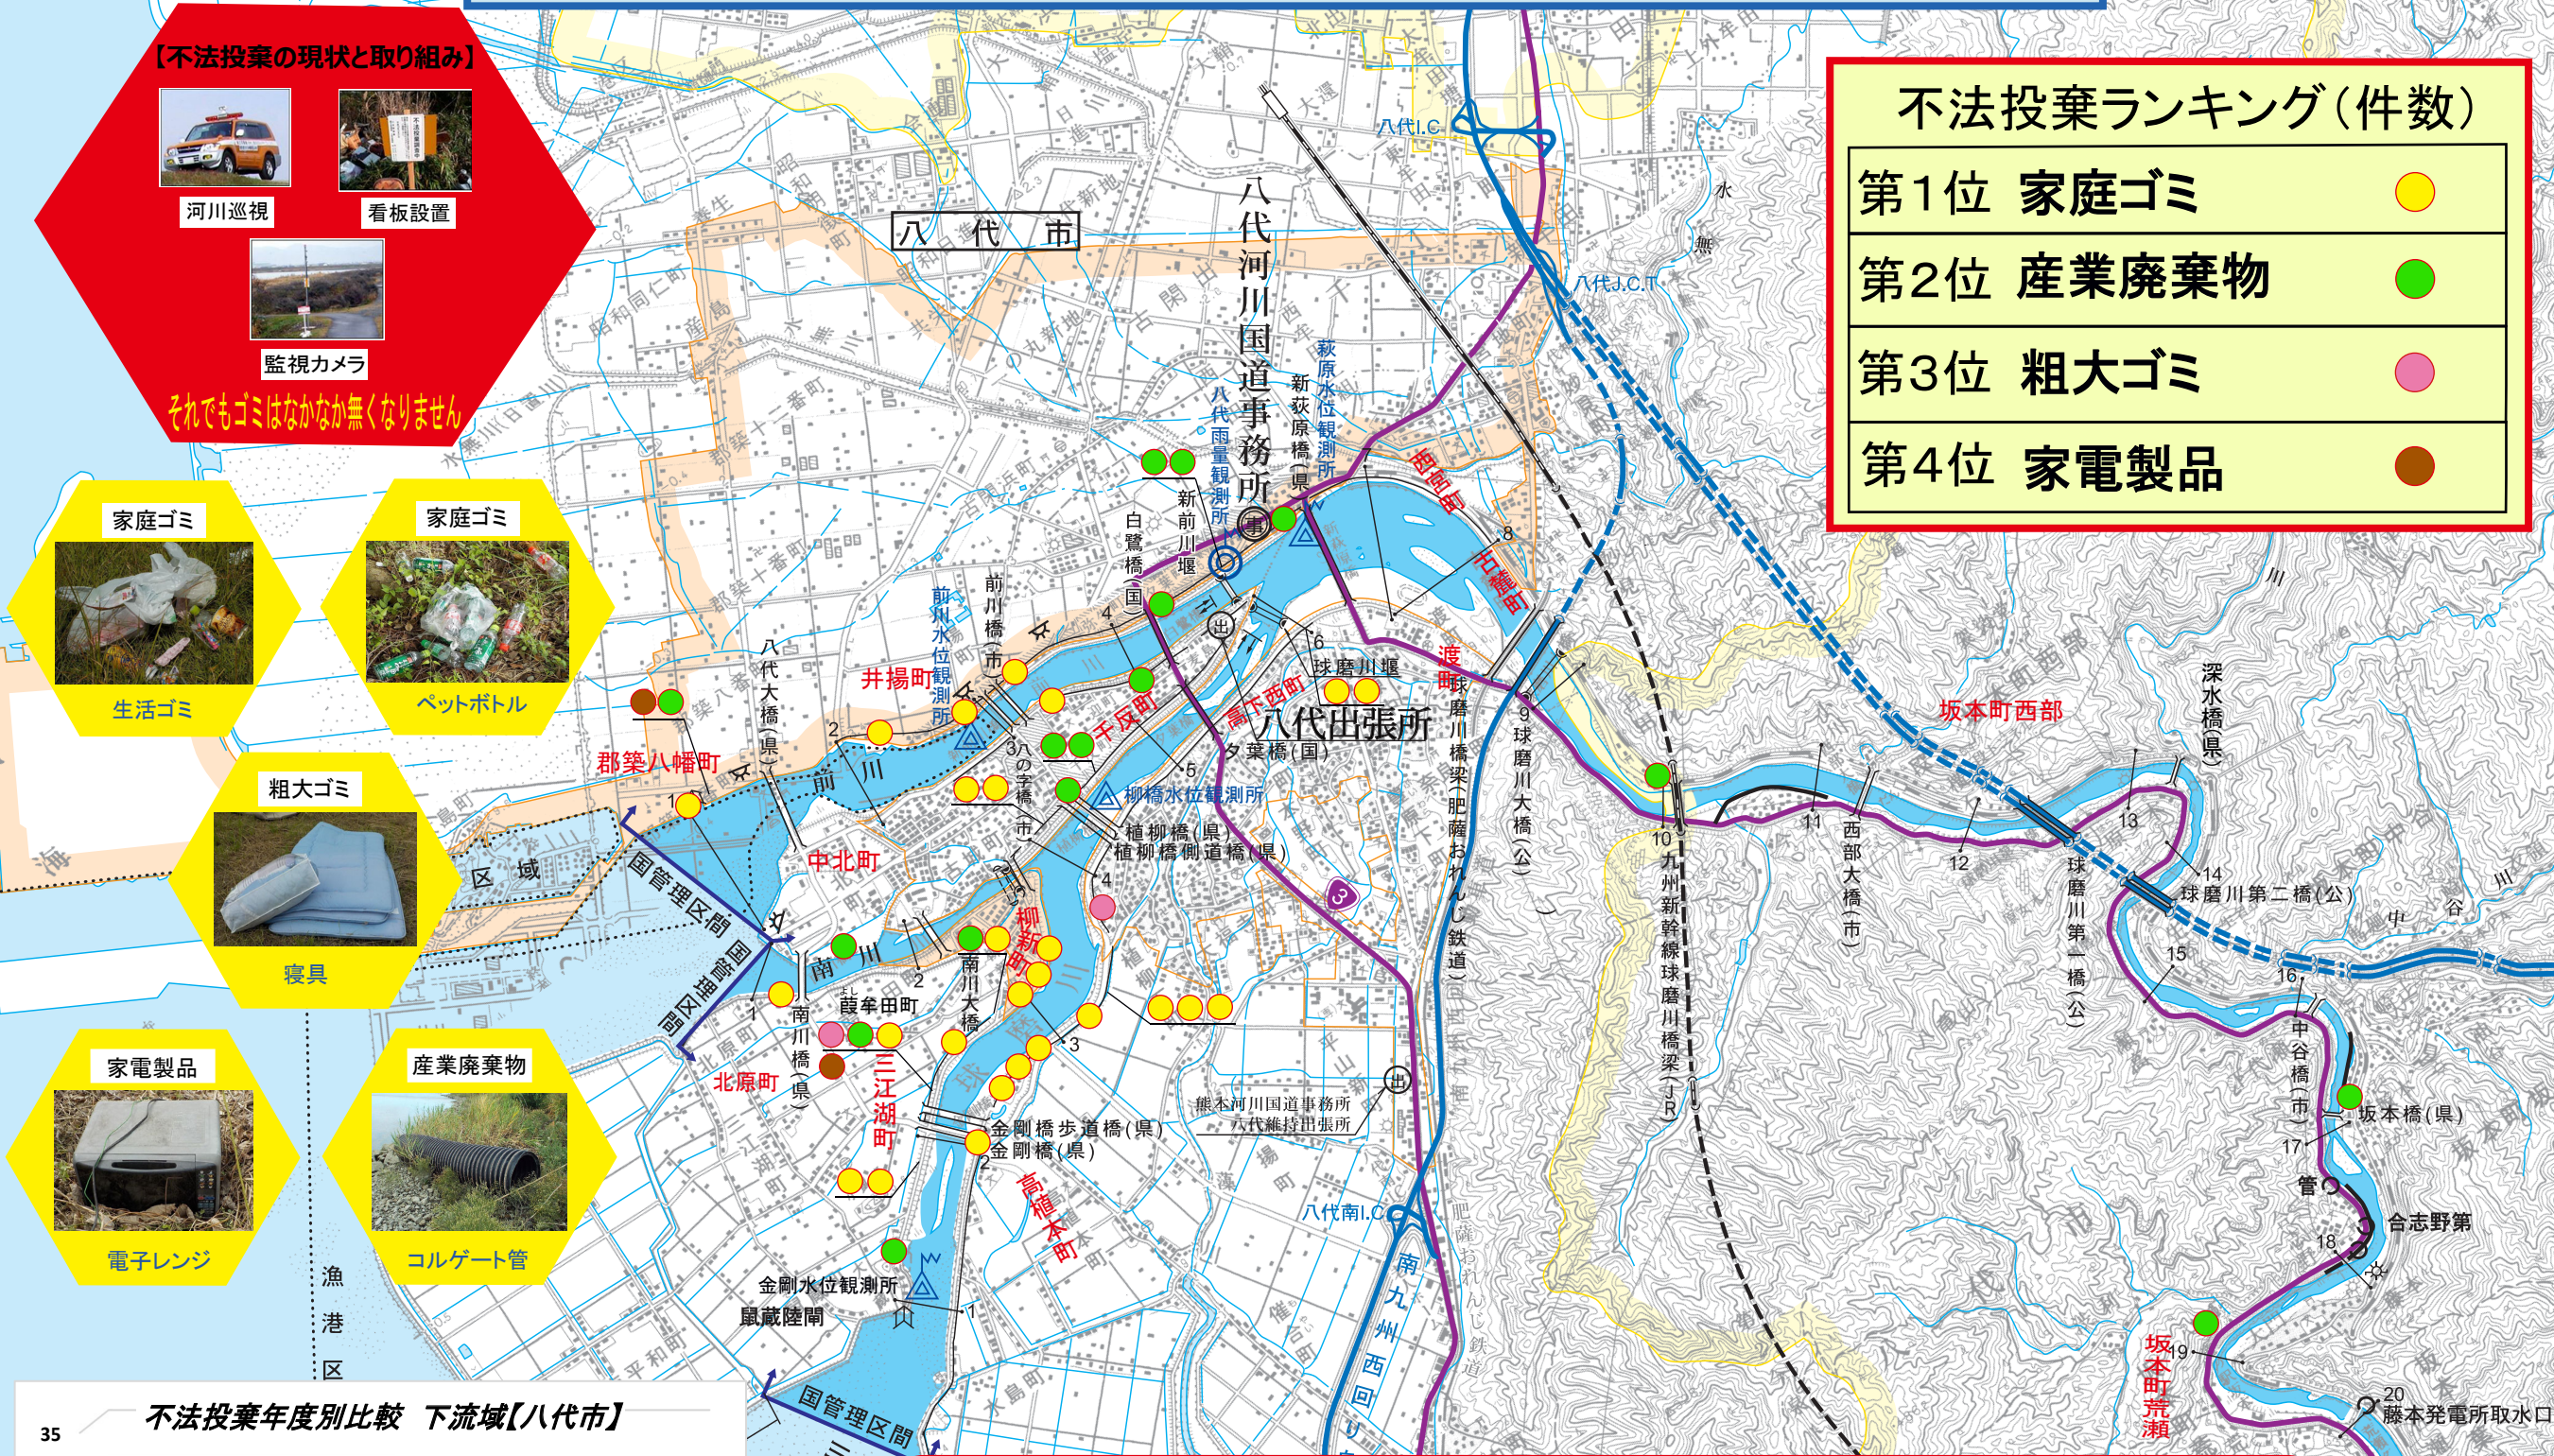

R4年度 球磨川ゴミマップ 下流域 (八代市)

このマップに掲載された不法投棄のゴミは、令和4年4月から令和5年3月の間、球磨川水系の河川(国管理区間)を巡視中に発見したものです。
(漂流物等は含まれておりません。)

【不法投棄の現状と取り組み】

河川巡視

看板設置

監視カメラ

それでもゴミはなかなか無くなりません

家庭ゴミ

コルゲート管

不法投棄ランキング(件数)

- 第1位 家庭ゴミ ●
- 第2位 産業廃棄物 ●
- 第3位 粗大ゴミ ●
- 第4位 家電製品 ●

不法投棄年度別比較 下流域【八代市】

法律により厳しく処罰されます

河川法	廃棄物処理法
3年以下の懲役 又は 20万円以下の罰金	5年以下の懲役 又は 1000万円以下の罰金

許しません 不法投棄

※見つけた場合は、下記へご一報下さい。